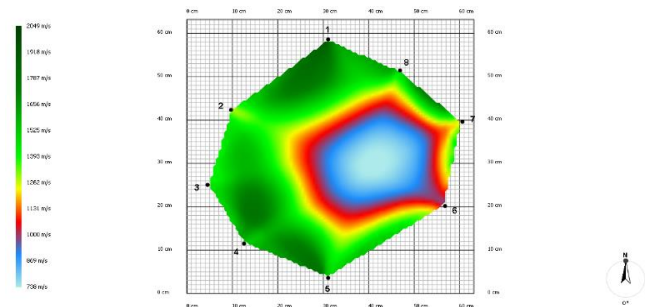

FAVIZSGÁLATI ADATLAP

Műszeres favizsgálat

Dátum	2023 09 03
Felmérés helye	VIII. kerület, Semmelweis Egyetem Belső Klinikai Tömb
Fa azonosítója	87.
Fafaj tudományos neve	Acer platanoides
Fafaj magyar neve	korai juhar
Törzsátmérő 1 méteren (cm)	58
Koronaátmérő (m)	10
Famagasság (m)	18
Törzs magassága (m)	2,2
Biztonsági tényező	126%

DIAGNÓZIS

Gyökér állapota

feltöltés	
lehordás	
talajzárás	
talajszennyezés	
gyökérsérülés	
gyökérsérülés	
gyökérsérülés	
gyökérsérülés	
gyökérsérülés	
a talajfelszín megemelte	
a gyökérszerkezet kimosodott	
egyéb	talajrepedés, dudor
Radó-féle osztályzat	3

Törzs állapota

kéreg sérülés	
fagyrepedés	
fatest sérülése	
korhadás	x
odvasodás	x
ferde növekedés	
csavarodott növekedés	
több törzs	
egyéb	nagyméretű odú, rovarkártétel
Radó-féle osztályzat	2

Koronaalap állapota

fatest sérülése	
korhadás	x
odvasodás	x
villás elágazás	x
egy pontból több vágás	
víz-zsák	

Korona állapota

féloldalas	
külponos	
száraz ágak	x
sérült vágás	x
odvas vágás	x
viesszavágot	
légvezeték a koronában	
egyéb	nagyméretű odvak, korhadt vágás, idegen tárgy, baktériumos nedvfolyás, korona 1/3-a visszazáradt
Radó-féle osztályzat	2
Radó-féle ápoltság	2
Radó-féle életképesség	2

KEZELÉSI JAVASLAT

Kivágás