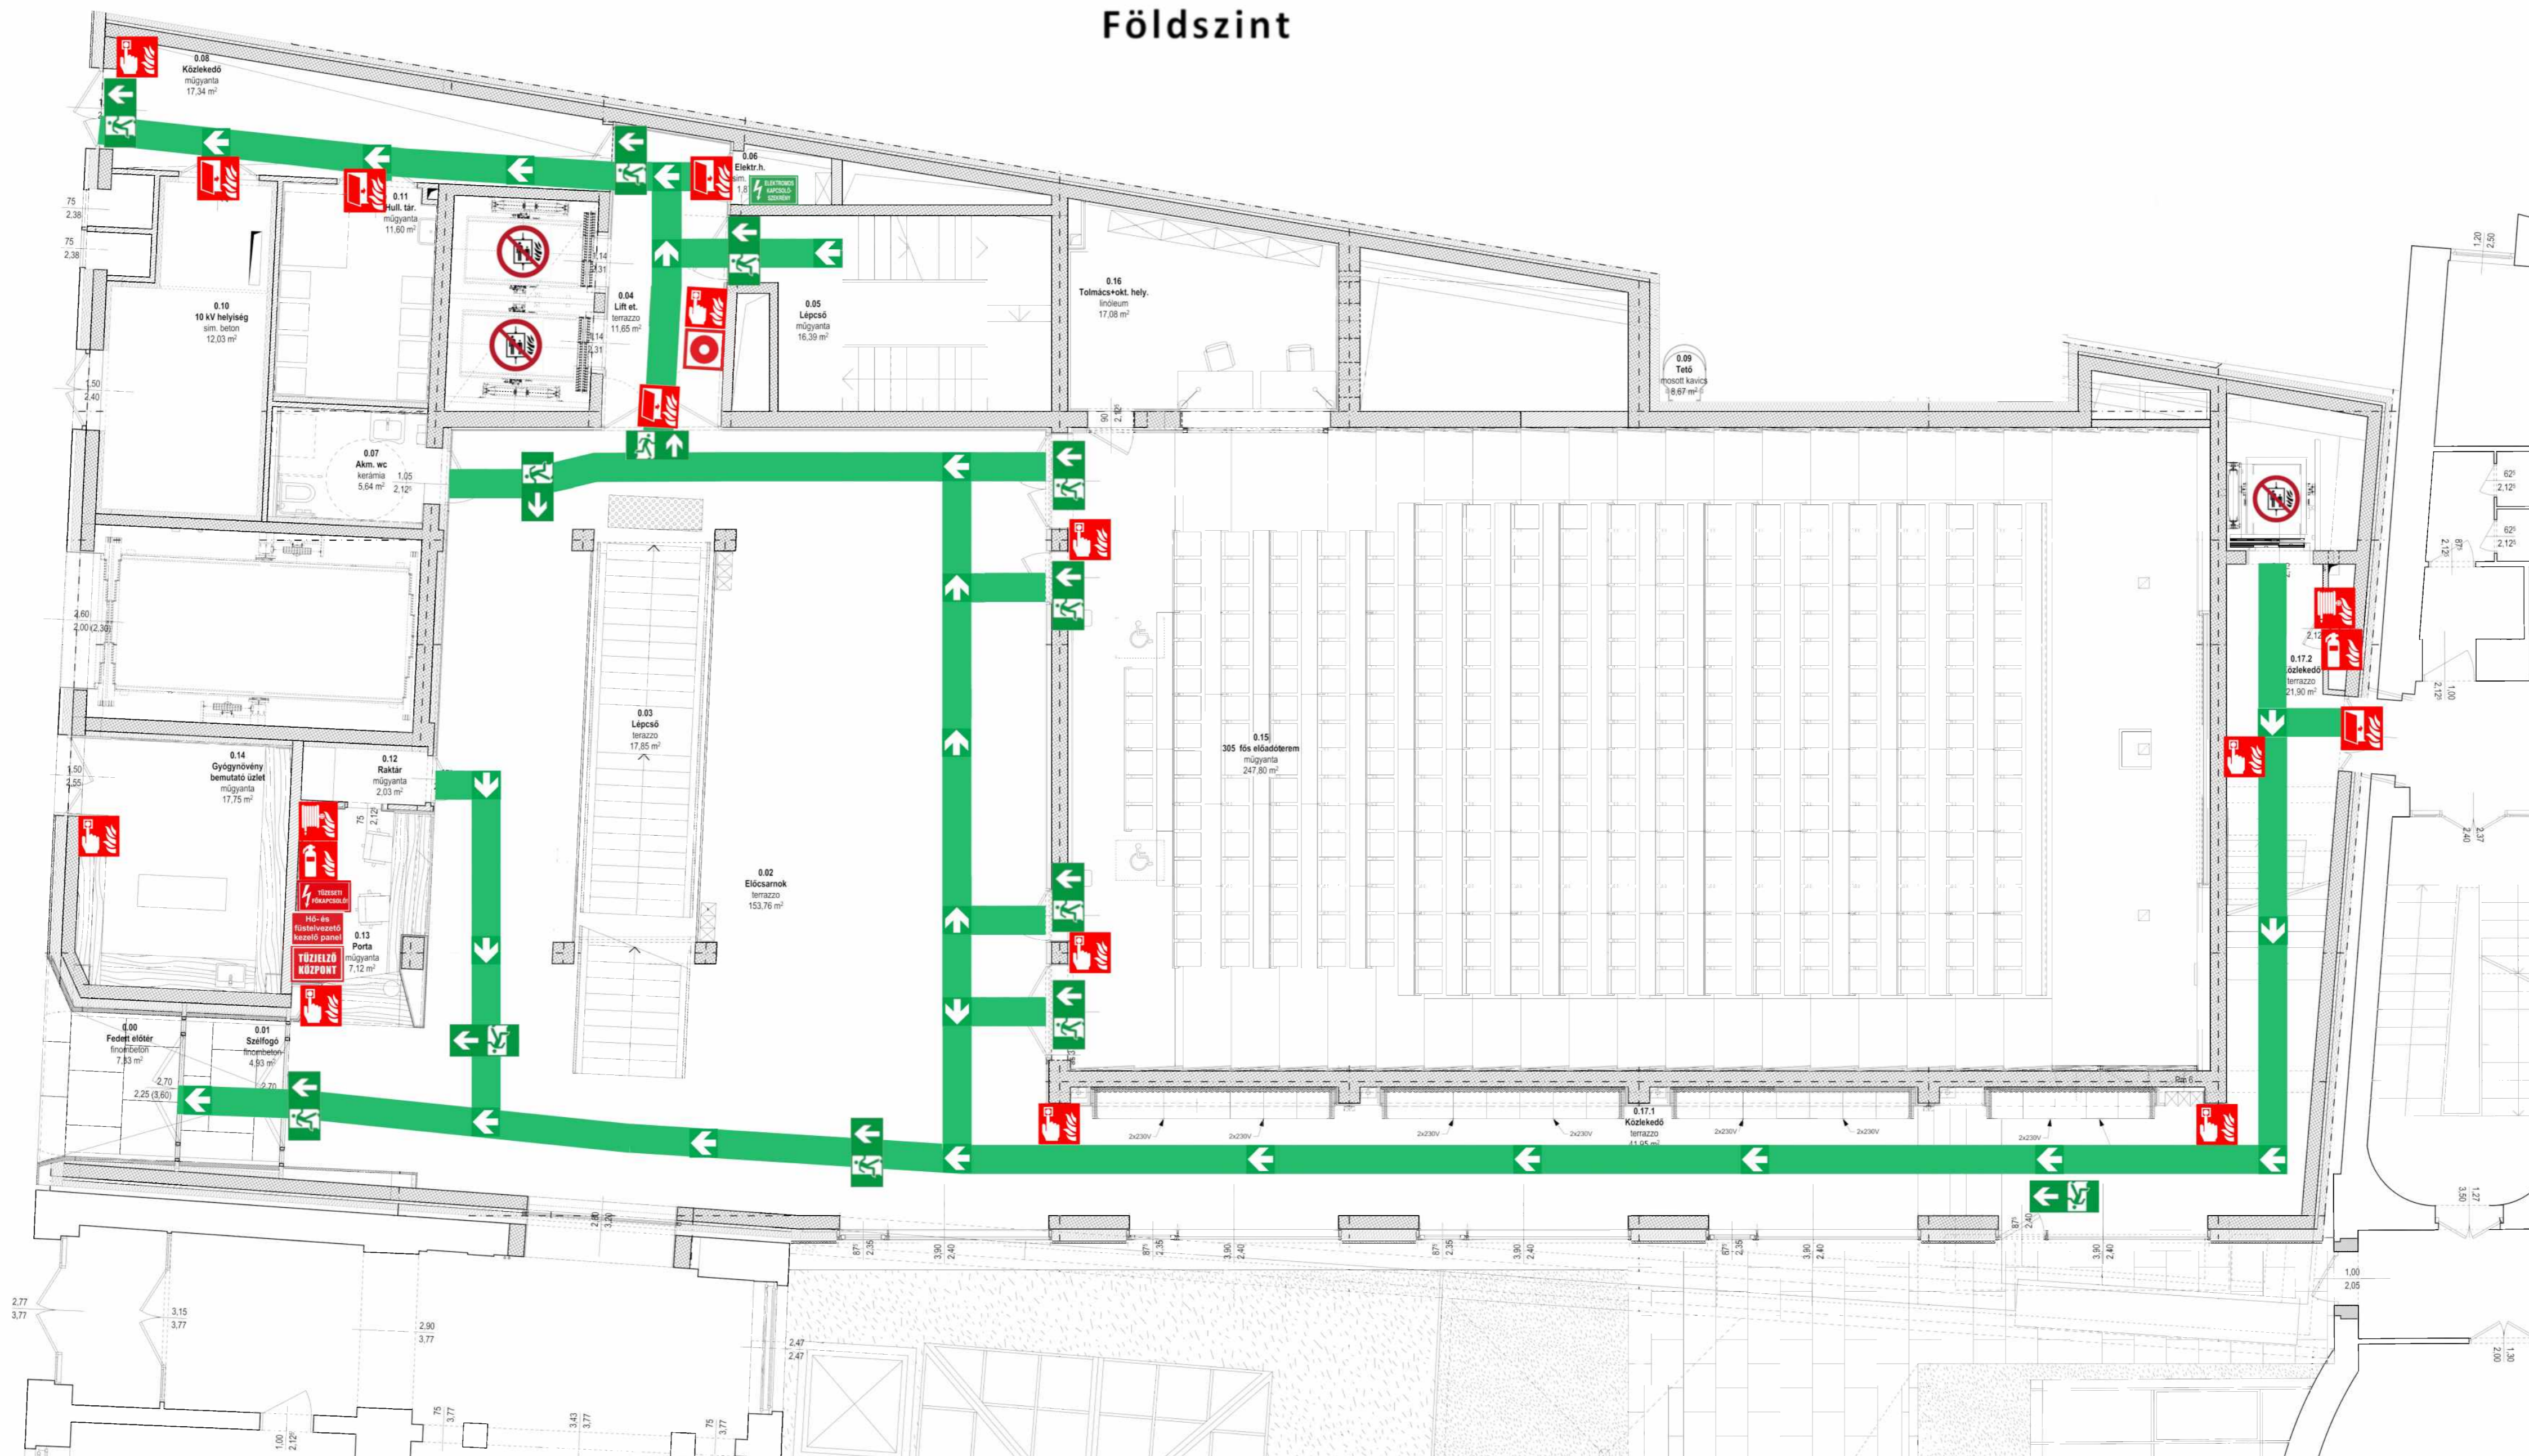

# MENEKÜLÉSI TERV

SEMMEIWEIS EGYETEM

Egészségtudományi Kar

1088 Budapest, Szentkirályi utca 12-14.

Földszint