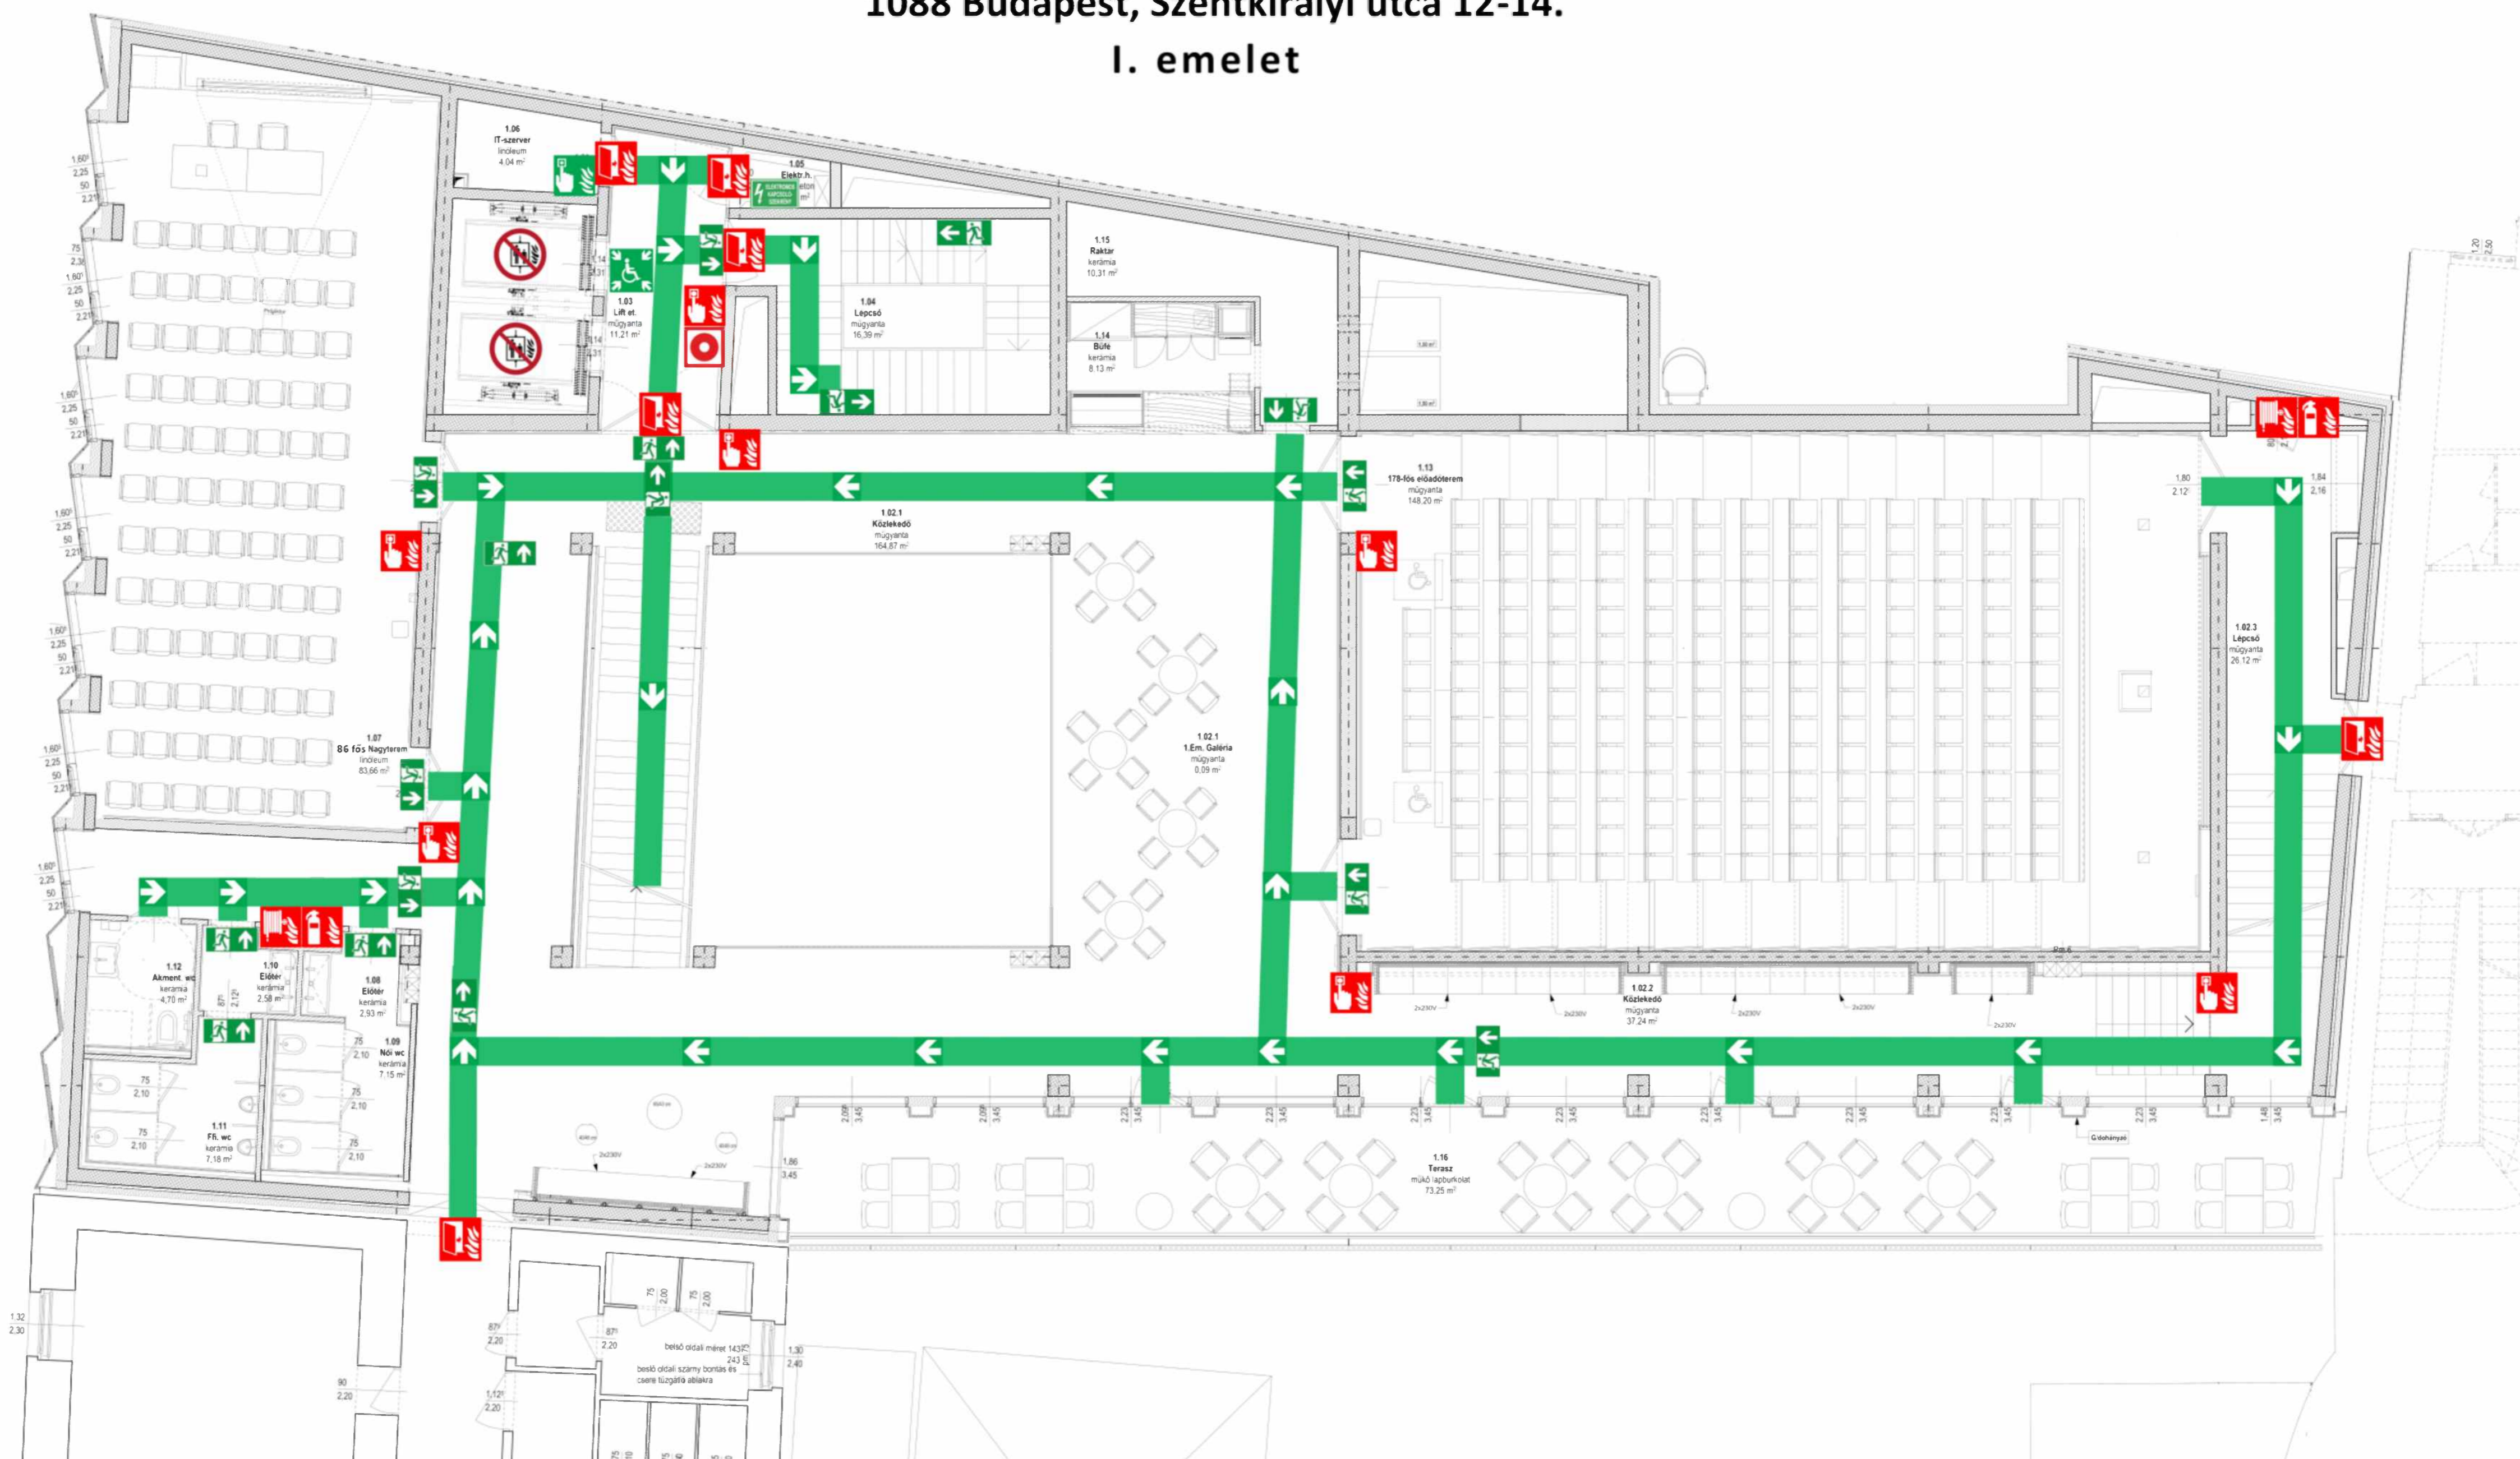

# MENEKÜLÉSI TERV

SEMMELWEIS EGYETEM  
Egészségtudományi Kar  
1088 Budapest, Szentkirályi utca 12-14.  
I. emelet