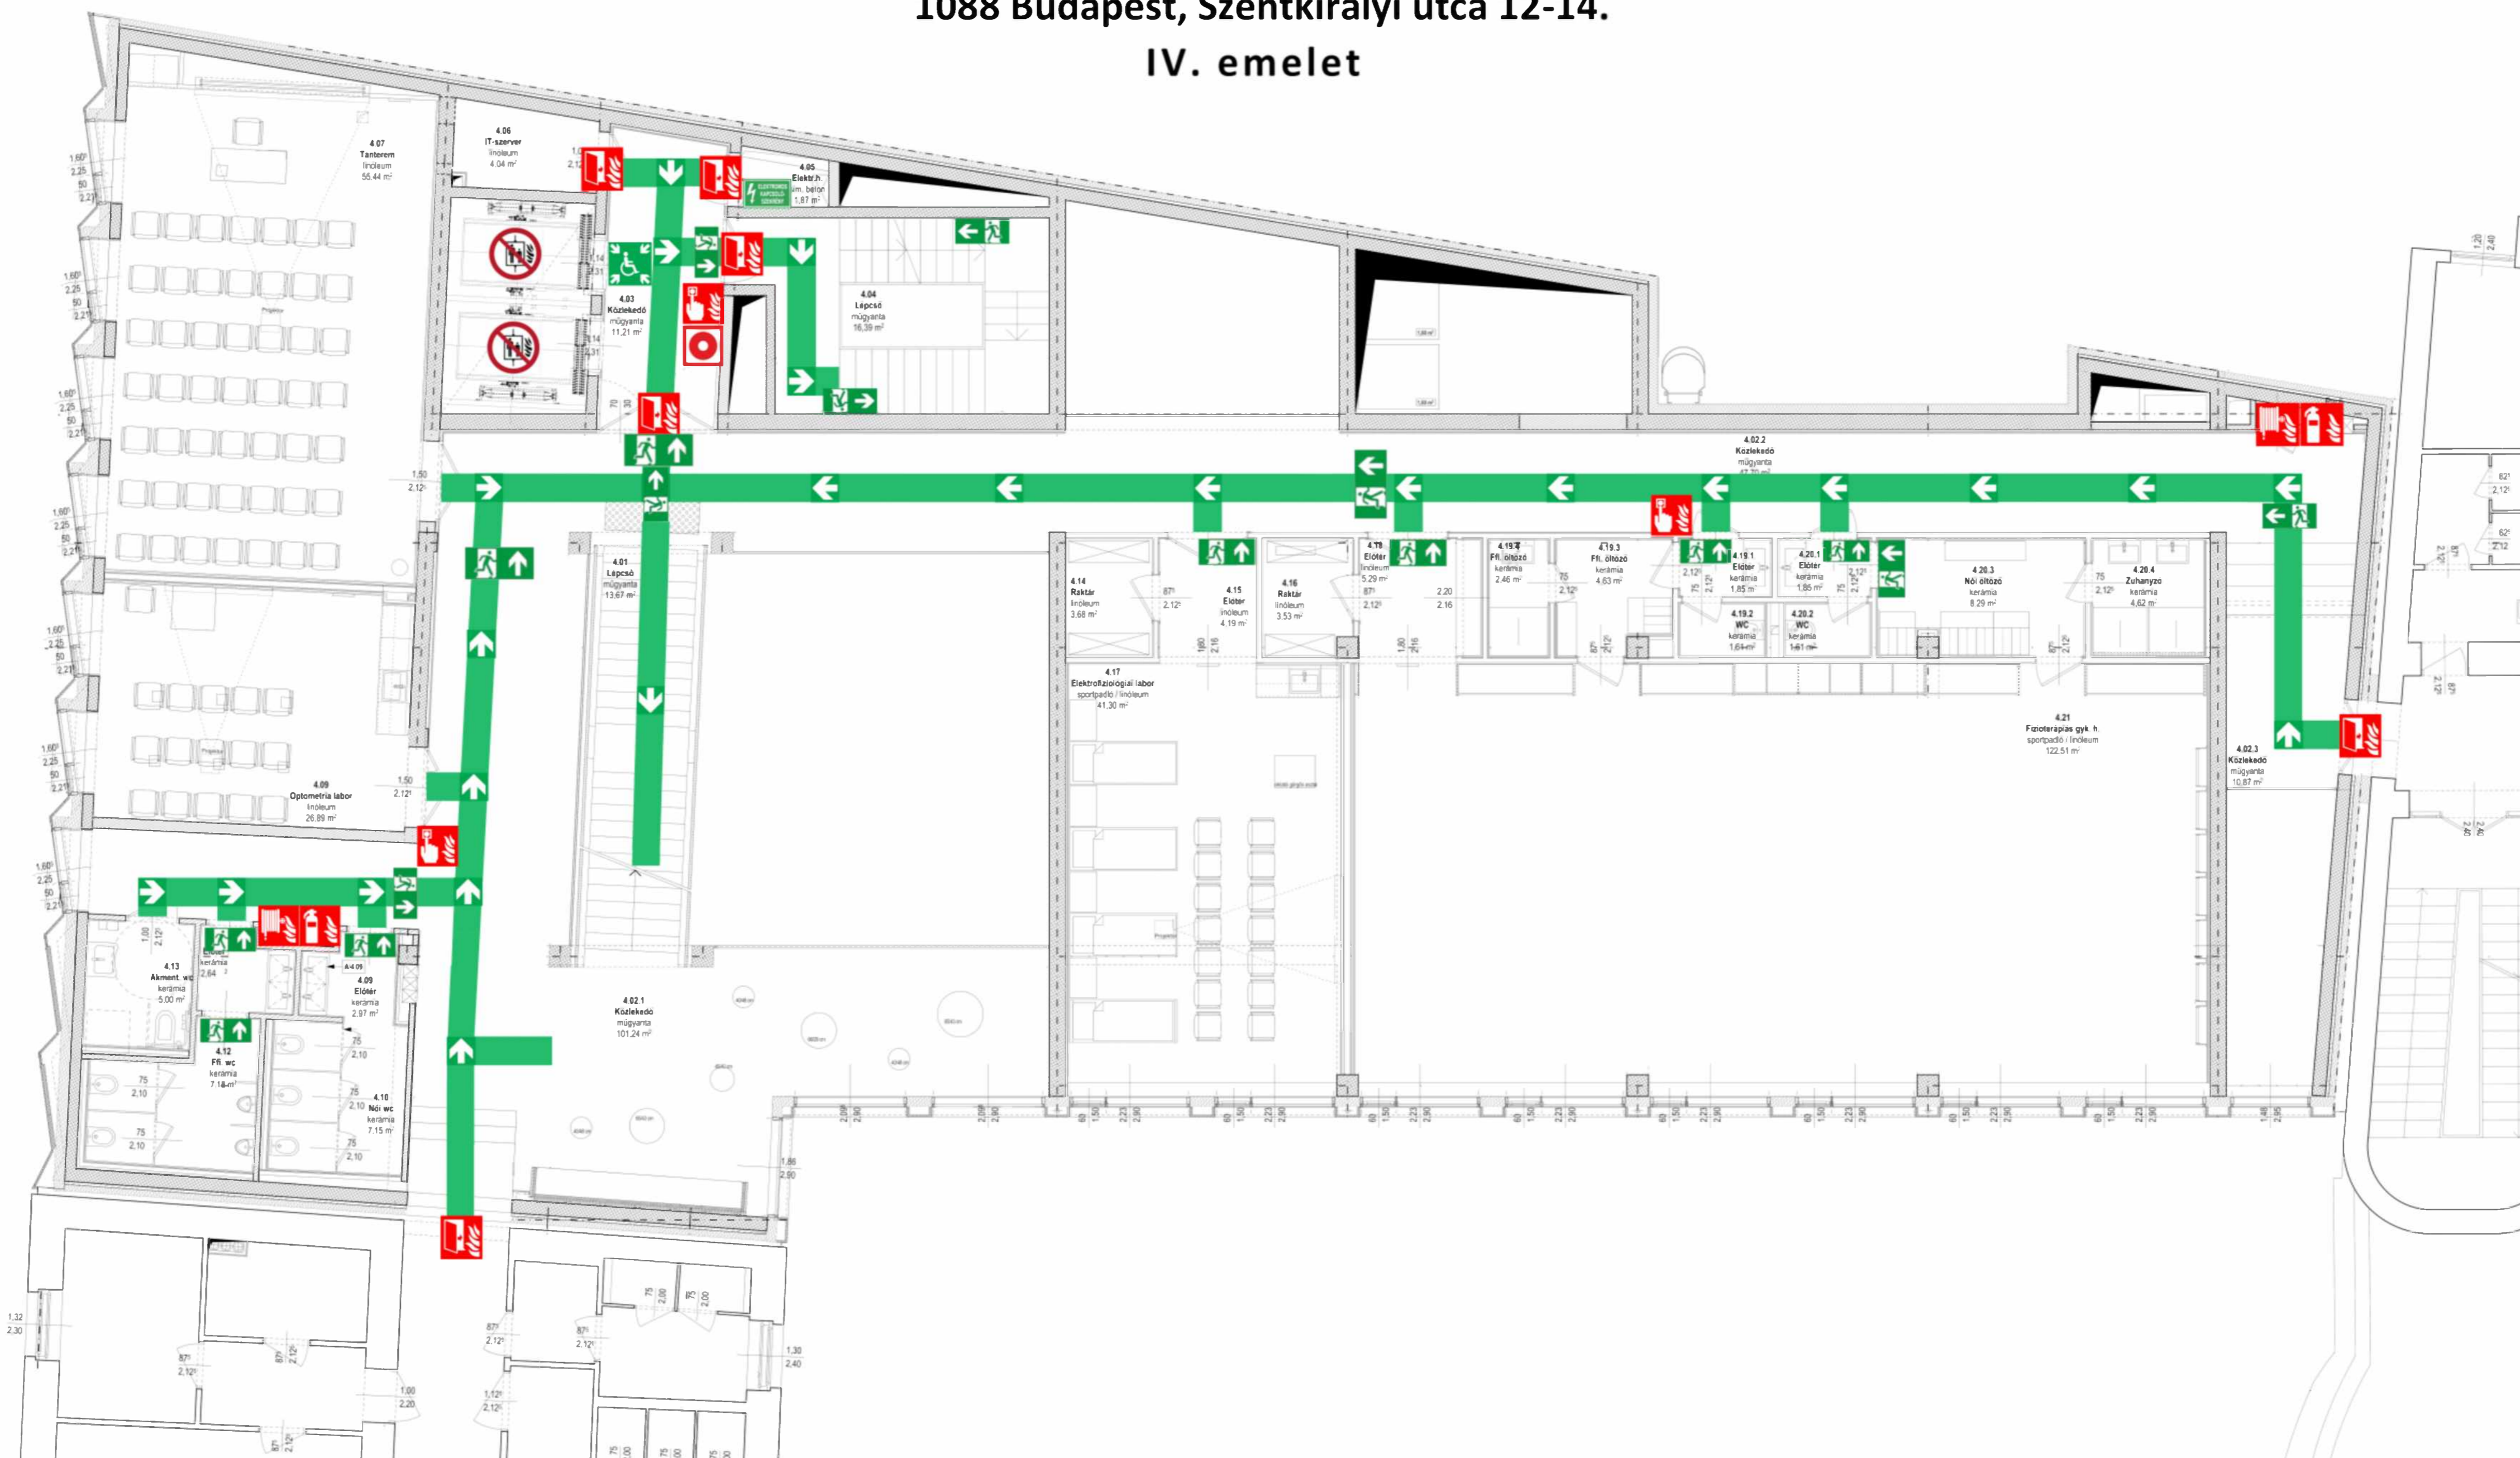

MENEKÜLÉSI TERV

SEMMELWEIS EGYETEM

Egészségtudományi Kar

1088 Budapest, Szentkirályi utca 12-14.

IV. emelet

JELMAGYARÁZAT

	Itt áll Ön You are hier Sie sind hier		Elsősegély First aid Erste-Hilfe		Kijárat Exit Ausfahrt		Ajtó vésznyitó Door emergency opener Türöffner für notfälle
	Tűzoltó készülék Fire extinguisher Feuerlöscher		Elektromos főkapcsoló Electric main switch Elektrischer Hauptschalter		Menekülési útvonaljelző tábla Escape route sign Rettungsweg-Schild		Hő- és füstelvezetés indító Smoke and heat extraction Rauch und waermeabzugs anlage
	Fali tűzcsap Hose reel system Schlauchanschluss		Elektromos kapcsoló szekrény Electric main switch cabinet Elektrischer Schaltschrank		Menekülési út Escape route Fluchtweg		Víz főelzáró Main water shut-off Hauptwasser-bsperrhahn
	Kézi tűzjelző Fire alarm Feuermelder		Tűzeseti főkapcsoló Fire main switch Feuer hauptschalter		Gyülekezőhely Emergency assembly point Treffpunkt		Tűzjelző központ Fire alarm control center Brandmeldezentrale
	Tűzgátló ajtó Fire retardant door Feuertür		Gáz főelzáró Main gas shut-off Gashauptabsperrhahn		Átmeneti védett tér Evacuation temporary refuge Vorläufige evakuierungsstelle		Hő- és füstelvezető kezelő panel Heat and smoke control panel Rauch und waermeabzugs bedienfeld

BIZTONSÁGI UTASÍTÁSOK

	Nyomja meg a tűzjelző gombot! Please activate the fire alarm! Feuer alarm auslösen!
	Kövesse a személyzet utasításait! Please follow the instructions of the staff! Die Anweisungen des Personals folgen!
	Nyugodtan hagyja el az épületet! Evacuate calmly! Das Gebäude ruhig und in gebeugter Haltung verlassen!
	Használja a megjelölt vészkijáratokat! Use the emergency exits! Notausgänge benutzen!
	Ne használja a lifteket! Do not use the lifts! Nicht die Aufzüge benutzen!