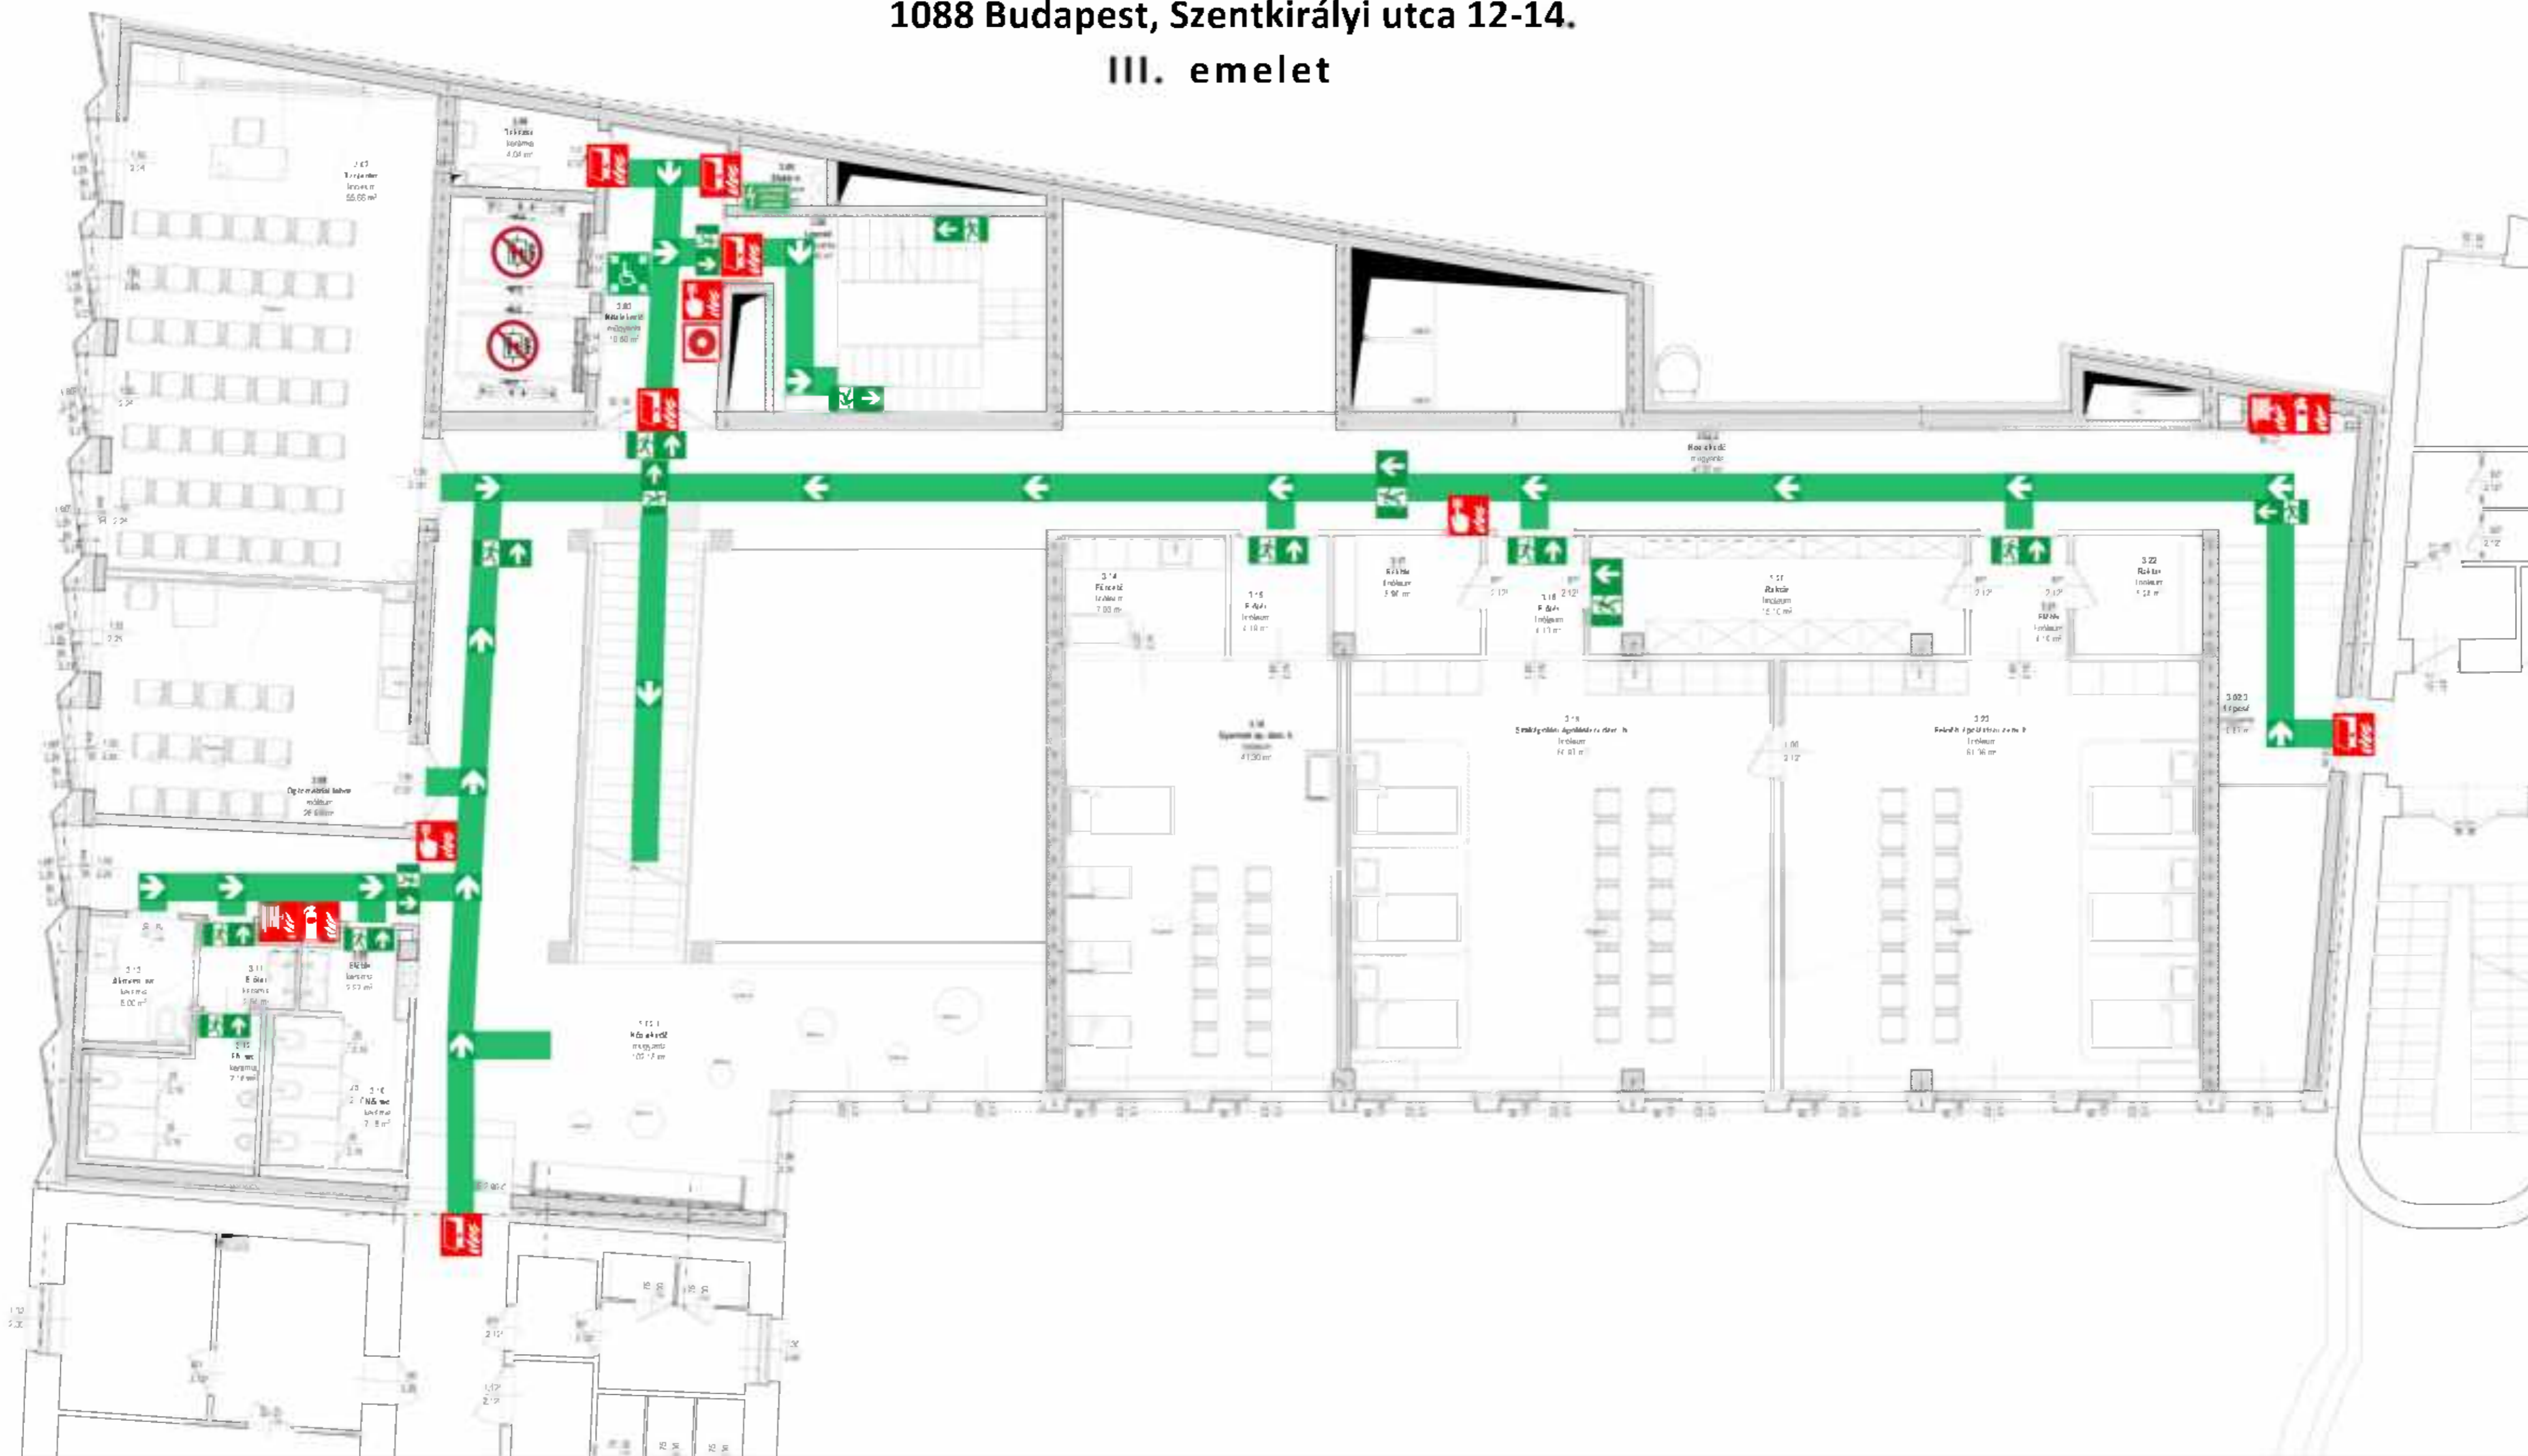

MENEKÜLÉSI TERV

SEMMELWEIS EGYETEM

Egészségtudományi Kar

1088 Budapest, Szentkirályi utca 12-14.

III. emelet

JELMAGYARÁZAT

	Itt áll Ön You are hier Sie sind hier		Elsősegély First aid Erste-Hilfe		Kijárat Exit Ausfahrt		Ajtó vésznyitó Door emergency opener Türöffner für notfälle
	Tűzoltó készülék Fire extinguisher Feuerlöscher		Elektromos főkapcsoló Electric main switch Elektrischer Hauptschalter		Menekülési útvonaljelző tábla Escape route sign Rettungsweg-Schild		Hő- és füstelvezetés indító Smoke and heat extraction Rauch und waermeabzugs anlage
	Fali tűzcsap Hose reel system Schlauchanschluss		Elektromos kapcsoló szekrény Electric main switch cabinet Elektrischer Schaltschrank		Menekülési út Escape route Fluchtweg		Víz főelzáró Main water shut-off Hauptwasser- absperrhahn
	Kézi tűzjelző Fire alarm Feuermelder		Tűzeseti főkapcsoló Fire main switch Feuer hauptschalter		Gyülekezőhely Emergency assembly point Treffpunkt		Tűzjelző központ Fire alarm control center Brandmeldezentrale
	Tűzgátló ajtó Fire retardant door Feuertür		Gáz főelzáró Main gas shut-off Gashauptabsperrhahn		Átmeneti védett tér Evacuation temporary refuge Vorläufige evakuierungsstelle		Hő- és füstelvezető kezelő panel Heat and smoke control panel Rauch und waermeabzugs bedienfeld

BIZTONSÁGI UTASÍTÁSOK

	Nyomja meg a tűzjelző gombot! Please activate the fire alarm! Feuer alarm auslasen!
	Kövesse a személyzet utasításait! Please follow the instructions of the staff! Die Anweisungen des Personals folgen!
	Nyugodtan hagyja el az épületet! Evacuate calmly! Das Gebäude ruhig und in gebeugter Haltung verlassen!
	Használja a megjelölt vészkijáratokat! Use the emergency exits! Notausgänge benutzen!
	Ne használja a liftet! Do not use the lifts! Nicht die Aufzüge benutzen!