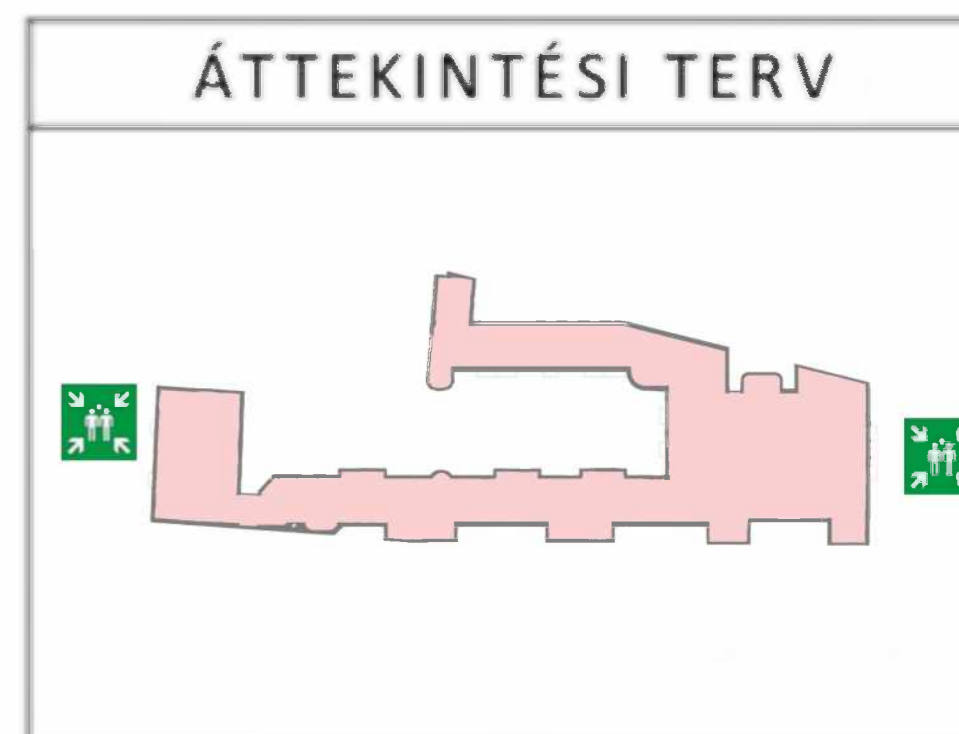

ÁTTEKINTÉSI TERV

Készítette: Keresztes Dóra Dalma
Készítés dátuma: 2024. 02. 12.