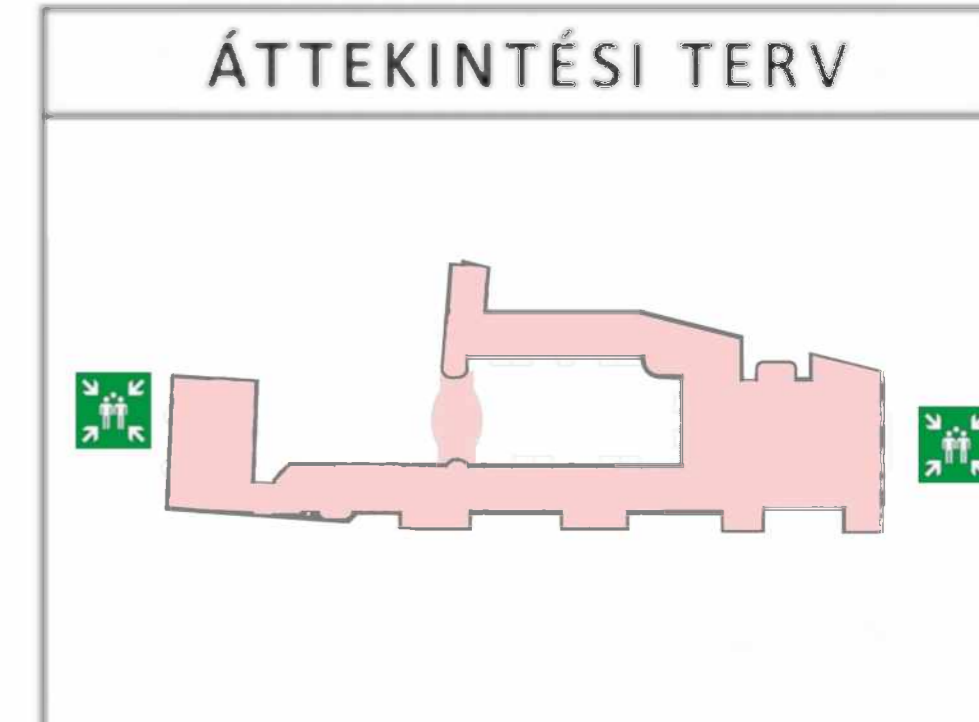

ÁTTEKINTÉSI TERV

Készítette	Keresztes Dóra Dalma
Készítés dátuma	2024. 02. 12.