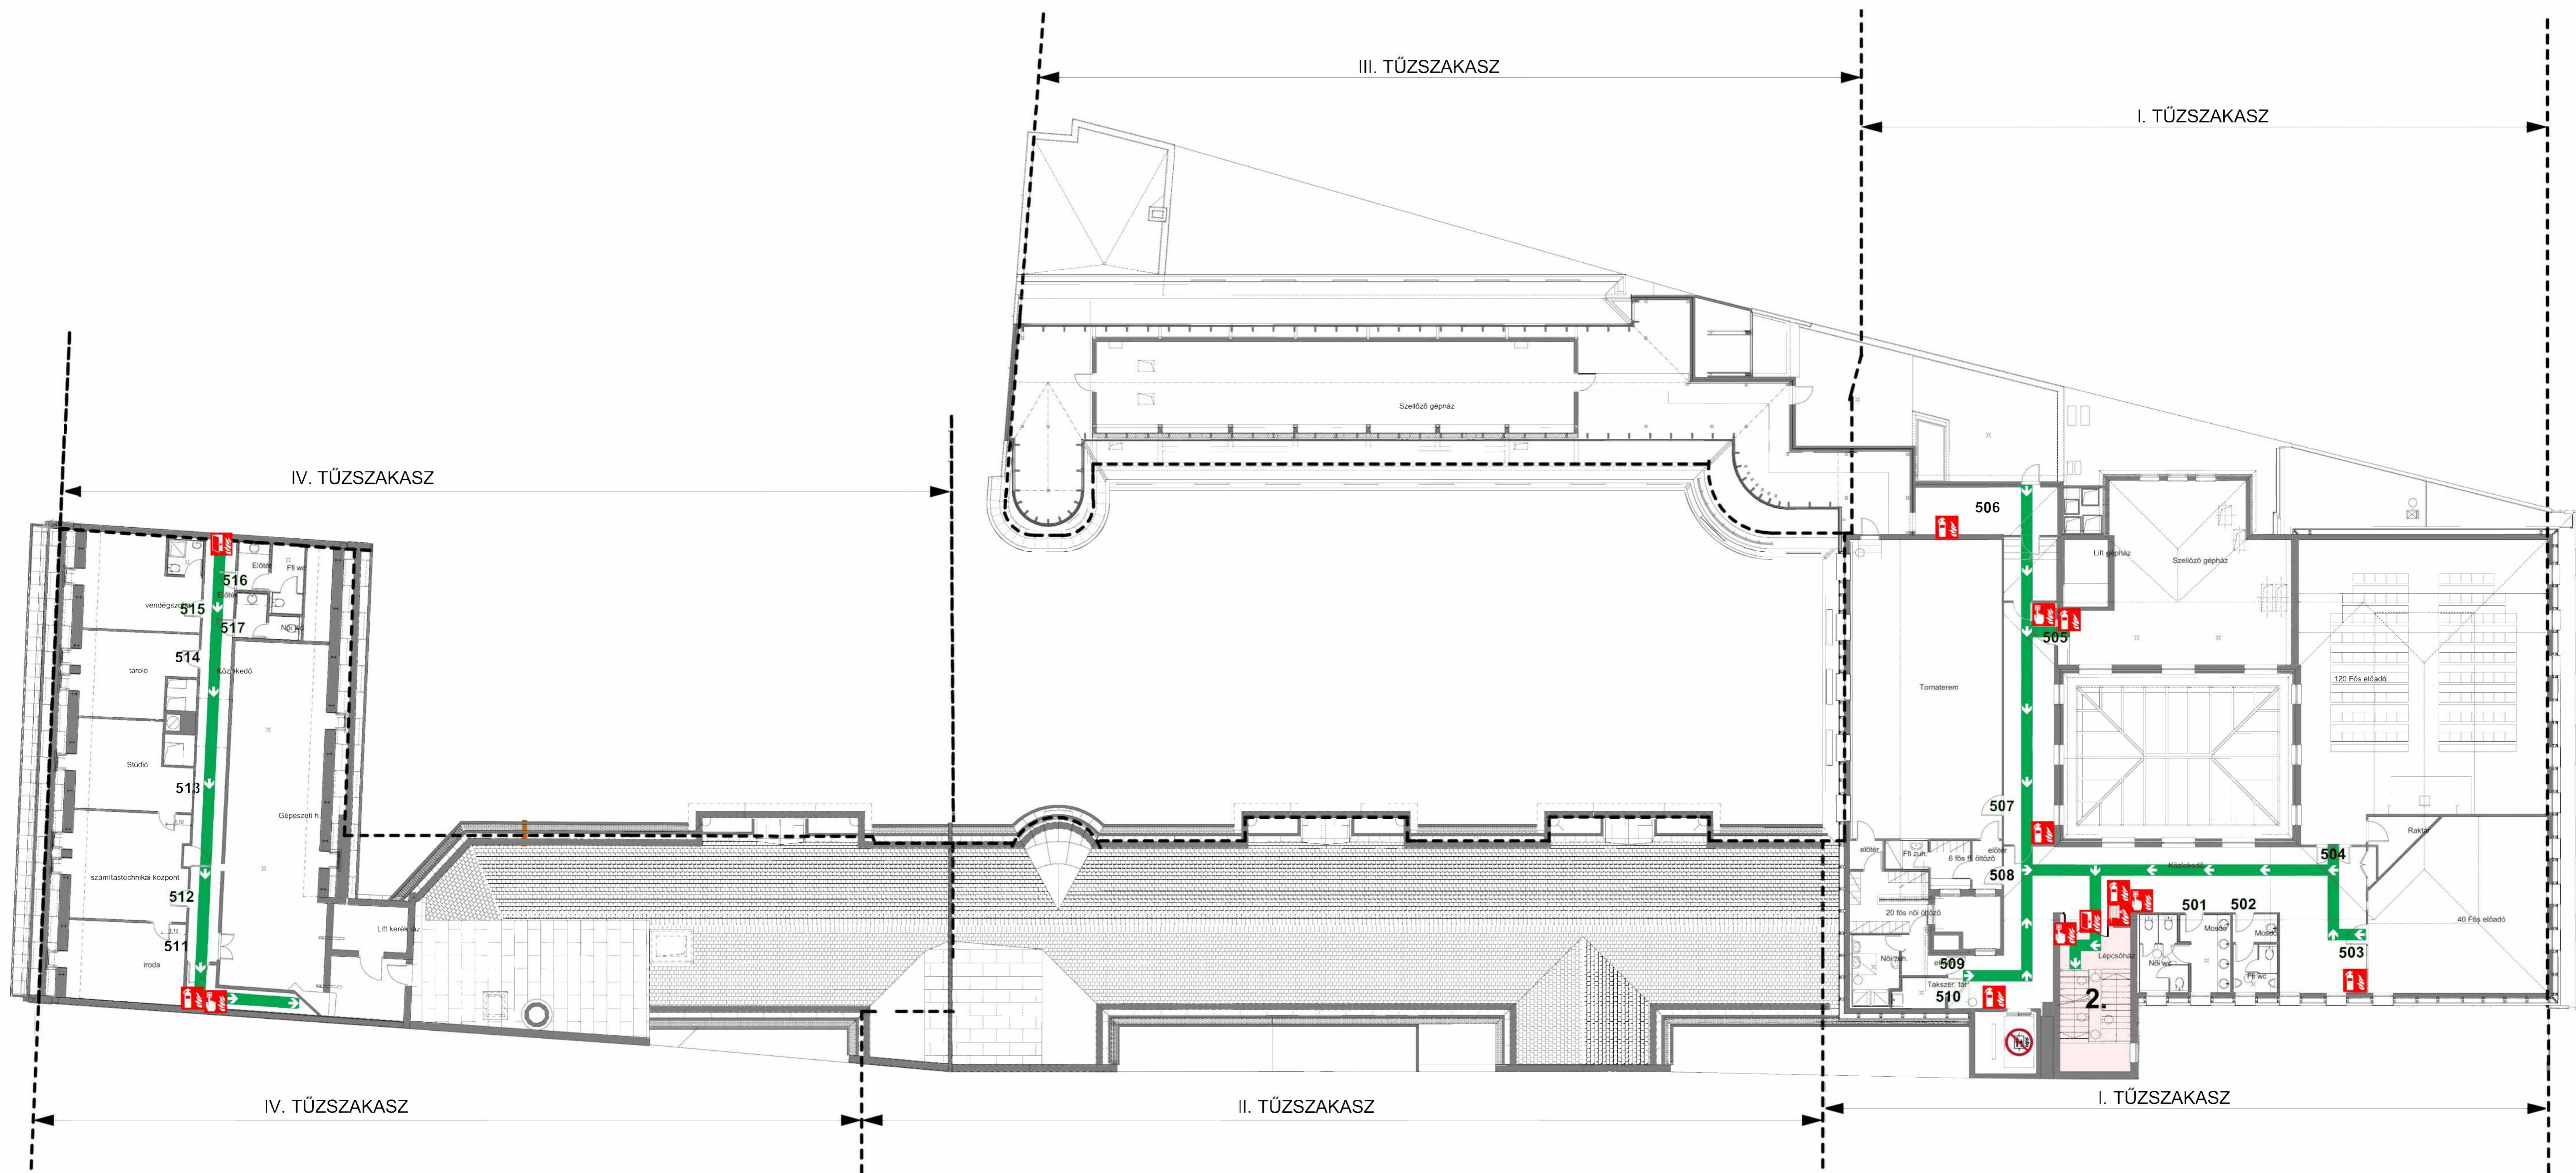

MENEKÜLÉSI TERV

SEMMELWEIS EGYETEM
Egészségtudományi Kar
1088 Budapest, Vas utca 17.
V. emelet

JELMAGYARÁZAT

	Itt áll Ön You are hier Sie sind hier		Elsősegély First aid Erste-Hilfe		Kijárat Exit Ausfahrt		Ajtó vésznyitó Door emergency opener Türöffner für notfälle
	Tűzoltó készülék Fire extinguisher Feuerlöscher		Elektromos főkapcsoló Electric main switch Elektrischer Hauptschalter		Menekülési útvonaljelző tábla Escape route sign Rettungsweg-Schild		Hő- és füstelvezetés indító Smoke and heat extraction Rauch und waermeabzugs anlage
	Fali tűzcsap Hose reel system Schlauchanschluss		Elektromos kapcsoló szekrény Electric main switch cabinet Elektrischer Schaltschrank		Menekülési út Escape route Fluchtweg		Víz főelzáró Main water shut-off Hauptwasser-absperrhahn
	Kézi tűzjelző Fire alarm Feuermelder		Tűzeseti főkapcsoló Fire main switch Feuer hauptschalter		Gyülekezőhely Emergency assembly point Treffpunkt		Tűzjelző központ Fire alarm control center Brandmeldezentrale
	Tűzgátló ajtó Fire retardant door Feuertür		Gáz főelzáró Main gas shut-off Gashauptabsperrhahn		Átmeneti védett tér Evacuation temporary refuge Vorläufige evakuierungsstelle		Hő- és füstelvezető kezelő panel Heat and smoke control panel Rauch und waermeabzugs bedienfeld

BIZTONSÁGI UTASÍTÁSOK

	Nyomja meg a tűzjelző gombot! Please activate the fire alarm! Feuer alarm auslösen!
	Kövesse a személyzet utasításait! Please follow the instructions of the staff! Die Anweisungen des Personals folgen!
	Nyugodtan hagyja el az épületet! Evacuate calmly! Das Gebäude ruhig und in gebeugter Haltung verlassen!
	Használja a megjelölt vész kijáratokat! Use the emergency exits! Notausgänge benutzen!
	Ne használja a lifteket! Do not use the lifts! Nicht die Aufzüge benutzen!