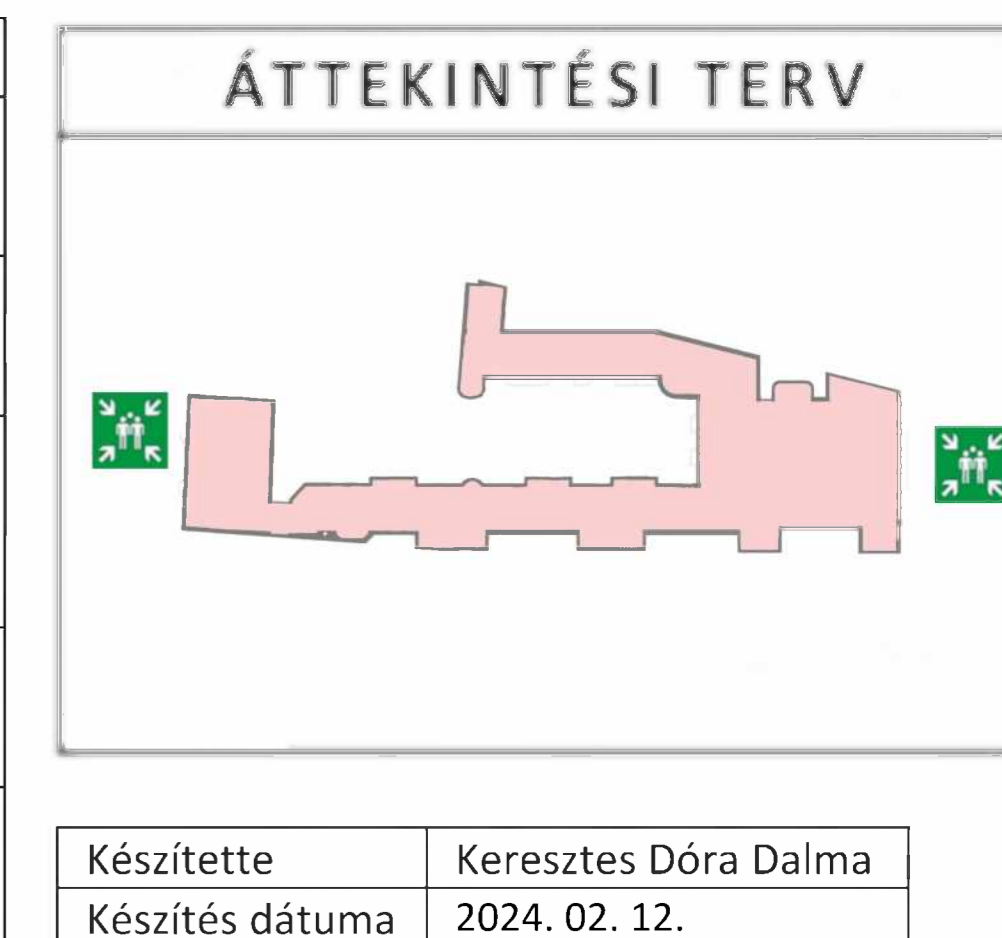

BIZTONSÁGI UTASÍTÁSOK	
	Nyomja meg a tűzjelző gombot! Please activate the fire alarm! Feuer alarm auslösen!
	Kövesse a személyzet utasításait! Please follow the instructions of the staff! Die Anweisungen des Personals folgen!
	Nyugodtan hagyja el az épületet! Evacuate calmly! Das Gebäude ruhig und in gebeugter Haltung verlassen!
	Használja a megjelölt vészkijáratokat! Use the emergency exits! Notausgänge benutzen!
	Ne használja a lifteket! Do not use the lifts! Nicht die Aufzüge benutzen!