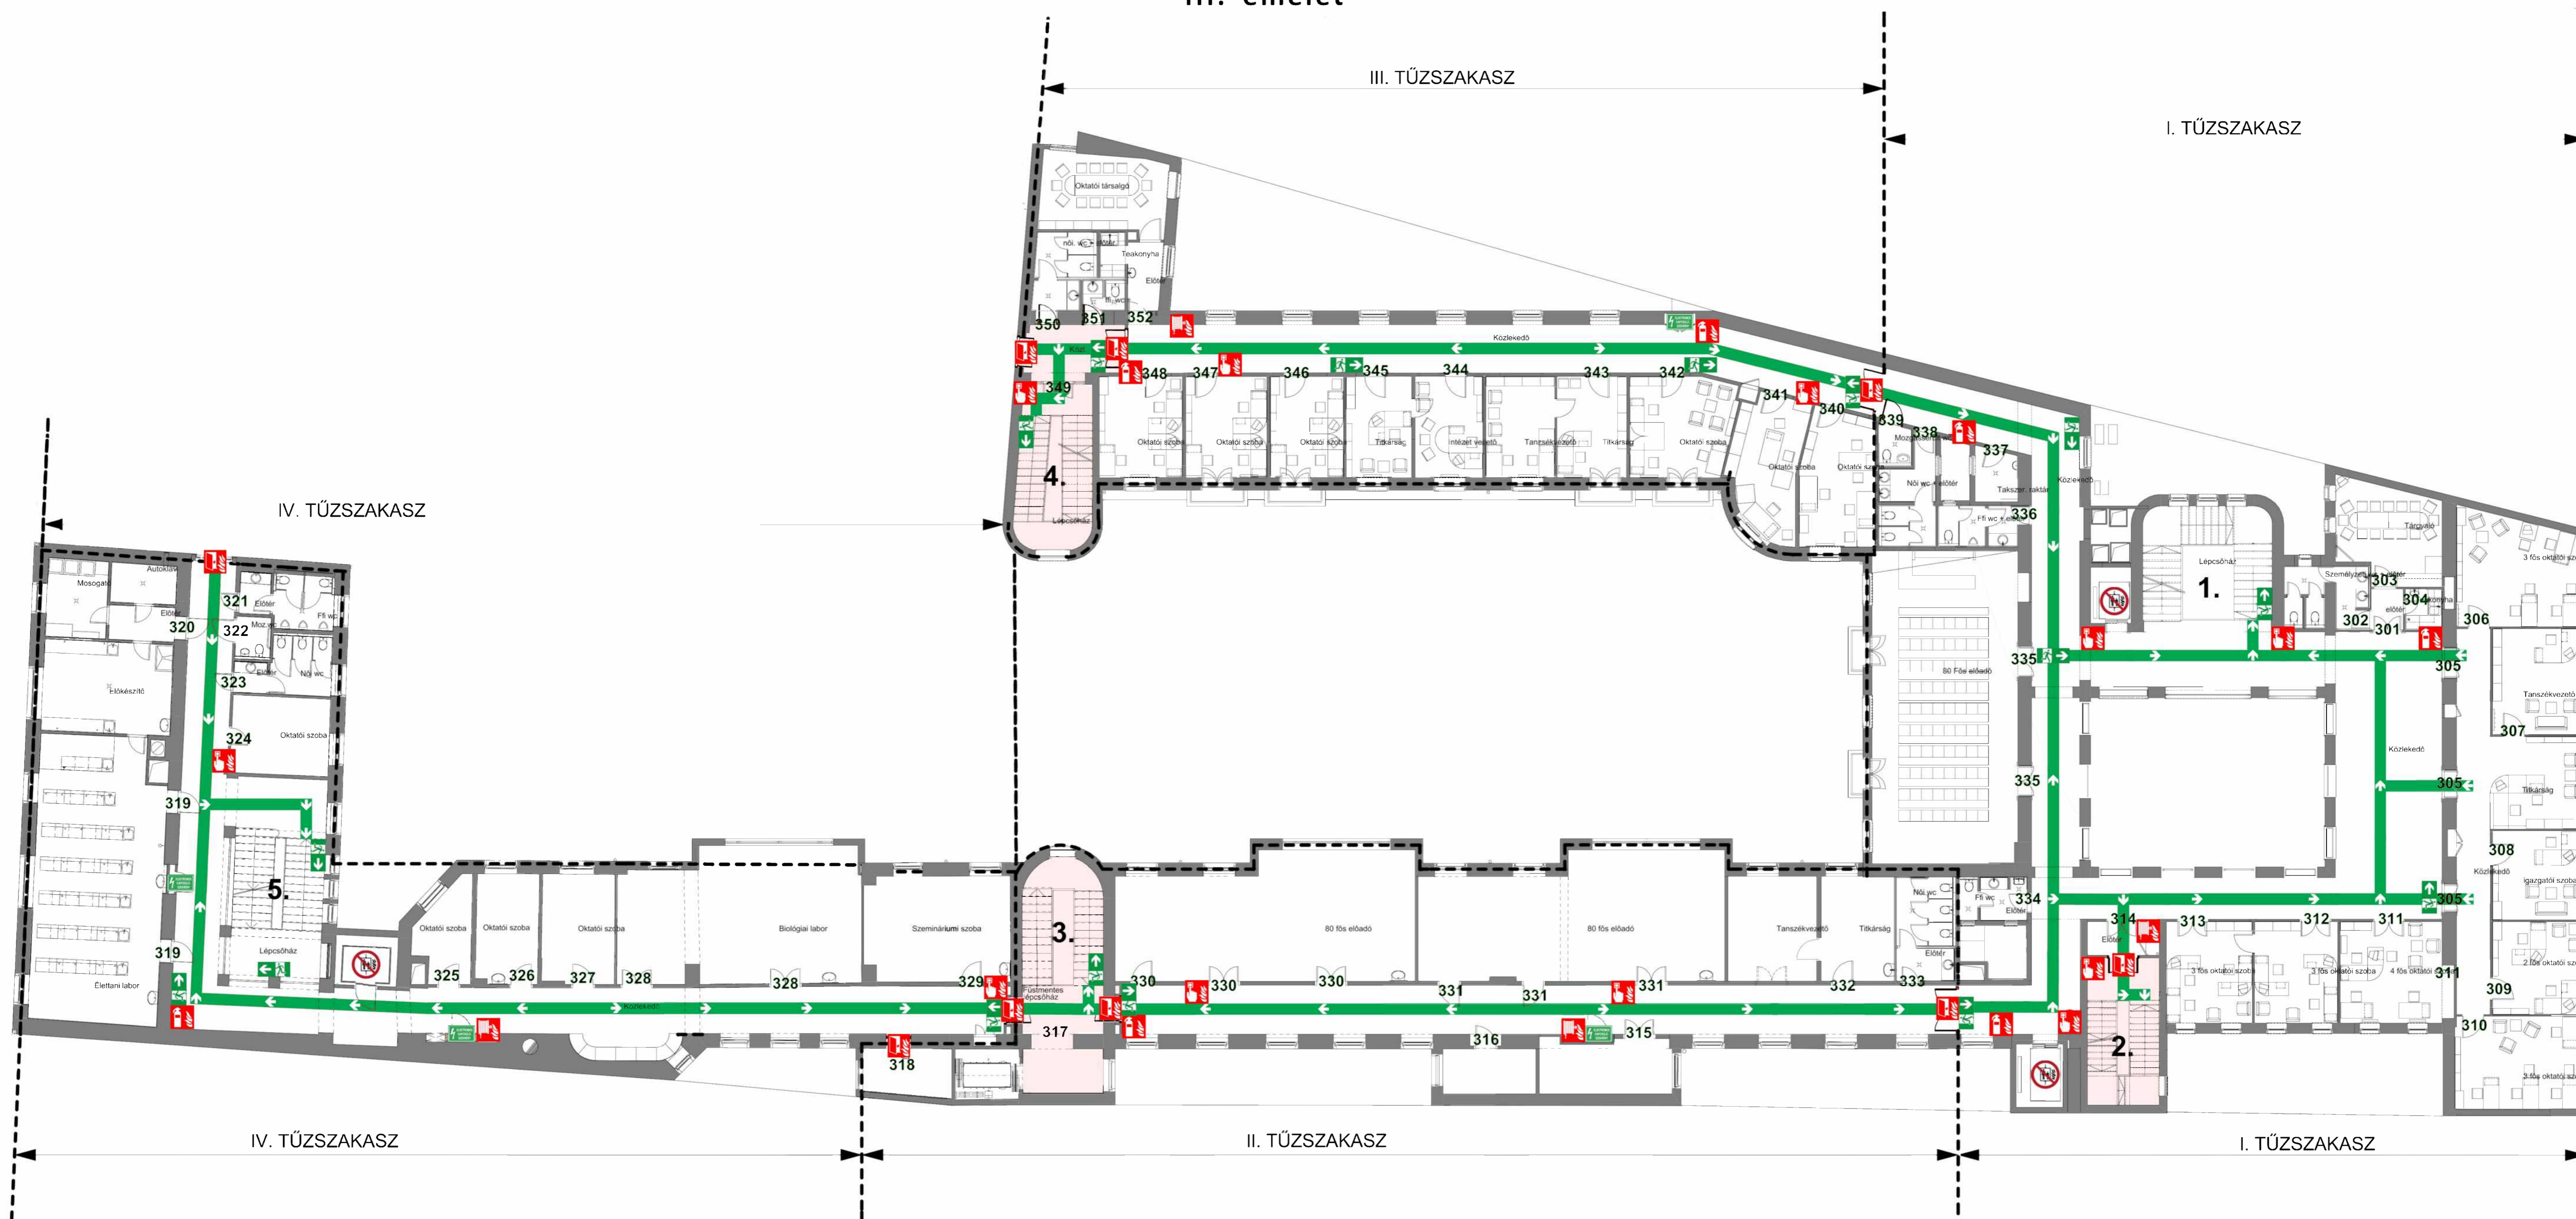

ÁTTEKINTÉSI TERV

Készítette: Keresztes Dóra Dalma
Készítés dátuma: 2024. 02. 12.

MENEKÜLÉSI TERV

SEMMELWEIS EGYETEM
Egészségtudományi Kar
1088 Budapest, Vas utca 17.
III. emelet

JELMAGYARÁZAT

	Itt áll Ön You are here Sie sind hier		Elsősegély First aid Erste-Hilfe		Kijárat Exit Ausfahrt		Ajtó vésznyitó Door emergency opener Türöffner für Notfälle
	Tűzoltó készülék Fire extinguisher Feuerlöscher		Elektromos főkapcsoló Electric main switch Elektrischer Hauptschalter		Menekülési útvonaljelző tábla Escape route sign Rettungsweg-Schild		Hő- és füstelvezetés indító Smoke and heat extraction Rauch und waermeabzugs anlage
	Fali tűzcsap Hose reel system Schlauchanschluss		Elektromos kapcsoló szekrény Electric main switch cabinet Elektrischer Schaltschrank		Menekülési út Escape route Fluchtweg		Víz főelzáró Main water shut-off Hauptwasser-absperrhahn
	Kézi tűzjelző Fire alarm Feuermelder		Tűzeseti főkapcsoló Fire main switch Feuer hauptschalter		Gyülekezőhely Emergency assembly point Treffpunkt		Tűzjelző központ Fire alarm control center Brandmeldezentrale
	Tűzgátló ajtó Fire retardant door Feuertür		Gáz főelzáró Main gas shut-off Gashauptabsperrhahn		Átmeneti védett tér Evacuation temporary refuge Vorläufige evakuierungsstelle		Hő- és füstelvezető kezelő panel Heat and smoke control panel Rauch und waermeabzugs bedienfeld