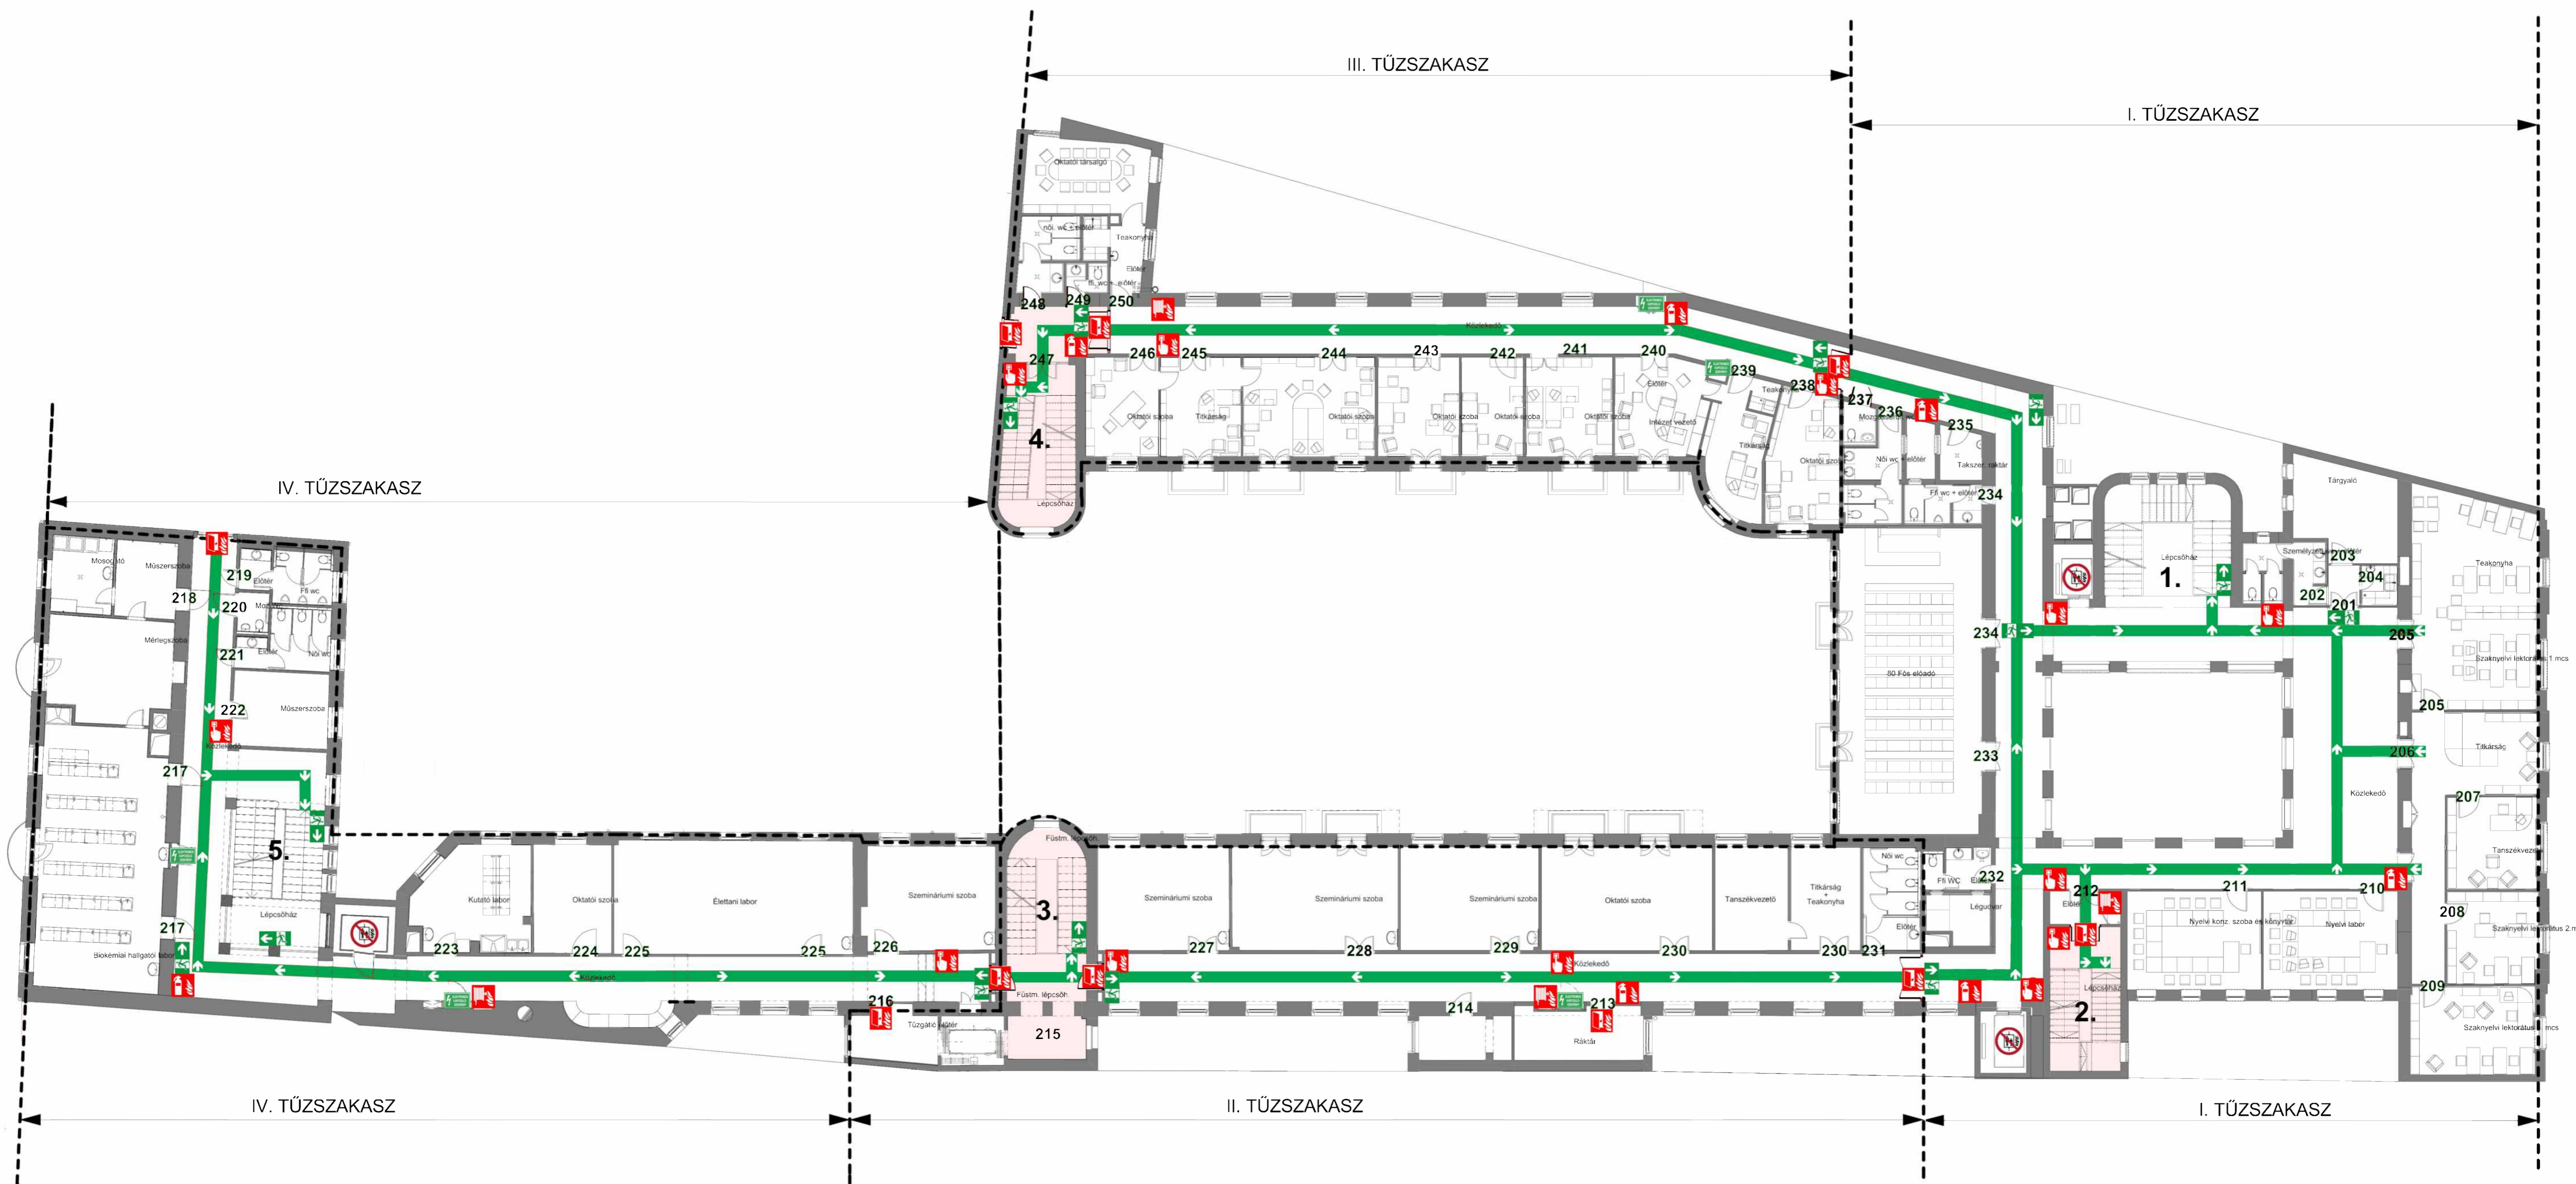

ÁTTEKINTÉSI TERV

Készítette	Keresztes Dóra Dalma
Készítés dátuma	2024. 02. 12.

MENEKÜLÉSI TERV

SEMMELWEIS EGYETEM
Egészségtudományi Kar
1088 Budapest, Vas utca 17.
II. emelet

JELMAGYARÁZAT

	Itt áll Ön You are hier Sie sind hier		Elsősegély First aid Erste-Hilfe		Kijárat Exit Ausfahrt		Ajtó vésznyitó Door emergency opener Türöffner für notfälle
	Tűzoltó készülék Fire extinguisher Feuerlöscher		Elektromos főkapcsoló Electric main switch Elektrischer Hauptschalter		Menekülési útvonaljelző tábla Escape route sign Rettungsweg-Schild		Hő- és füstelvezetés indító Smoke and heat extraction Rauch und waermeabzugs anlage
	Fali tűzcsap Hose reel system Schlauchanschluss		Elektromos kapcsoló szekrény Electric main switch cabinet Elektrischer Schaltschrank		Menekülési út Escape route Fluchtweg		Víz főelzáró Main water shut-off Hauptwasser- absperrhahn
	Kézi tűzjelző Fire alarm Feuermelder		Tűzeseti főkapcsoló Fire main switch Feuer hauptschalter		Gyülekezőhely Emergency assembly point Treffpunkt		Tűzjelző központ Fire alarm control center Brandmeldezentrale
	Tűzgátló ajtó Fire retardant door Feuertür		Gáz főelzáró Main gas shut-off Gashaupabsperrhahn		Átmeneti védett tér Evacuation temporary refuge Vorläufige evakuierungsstelle		Hő- és füstelvezető kezelő panel Heat and smoke control panel Rauch und waermeabzugs bedienfeld