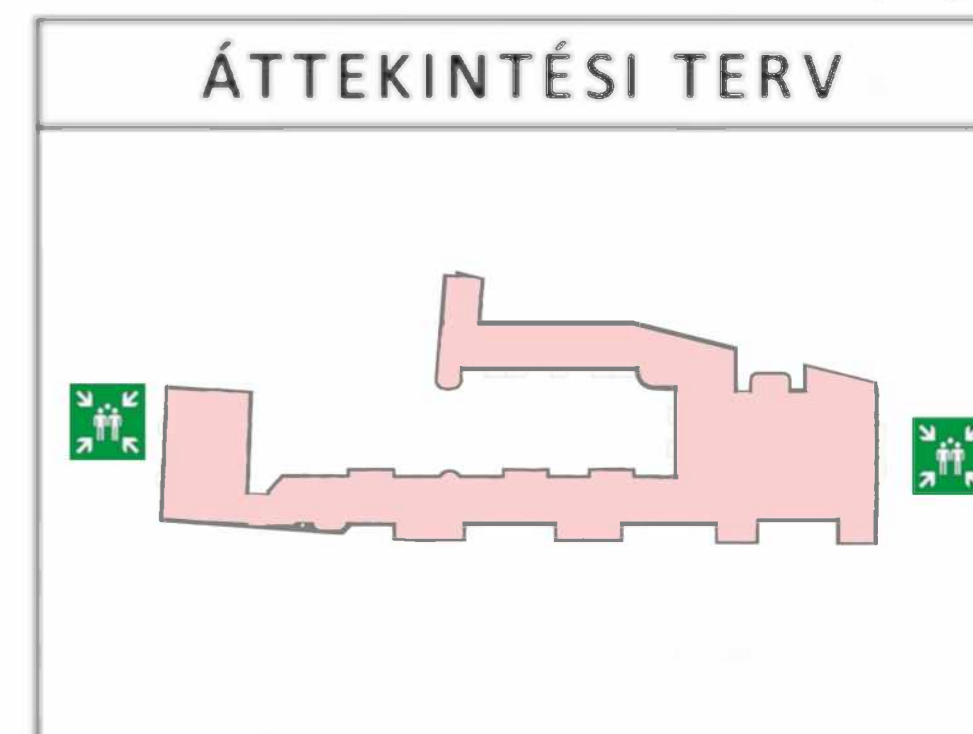

ÁTTEKINTÉSI TERV

Készítette: Keresztes Dóra Dalma
Készítés dátuma: 2024. 02. 12.