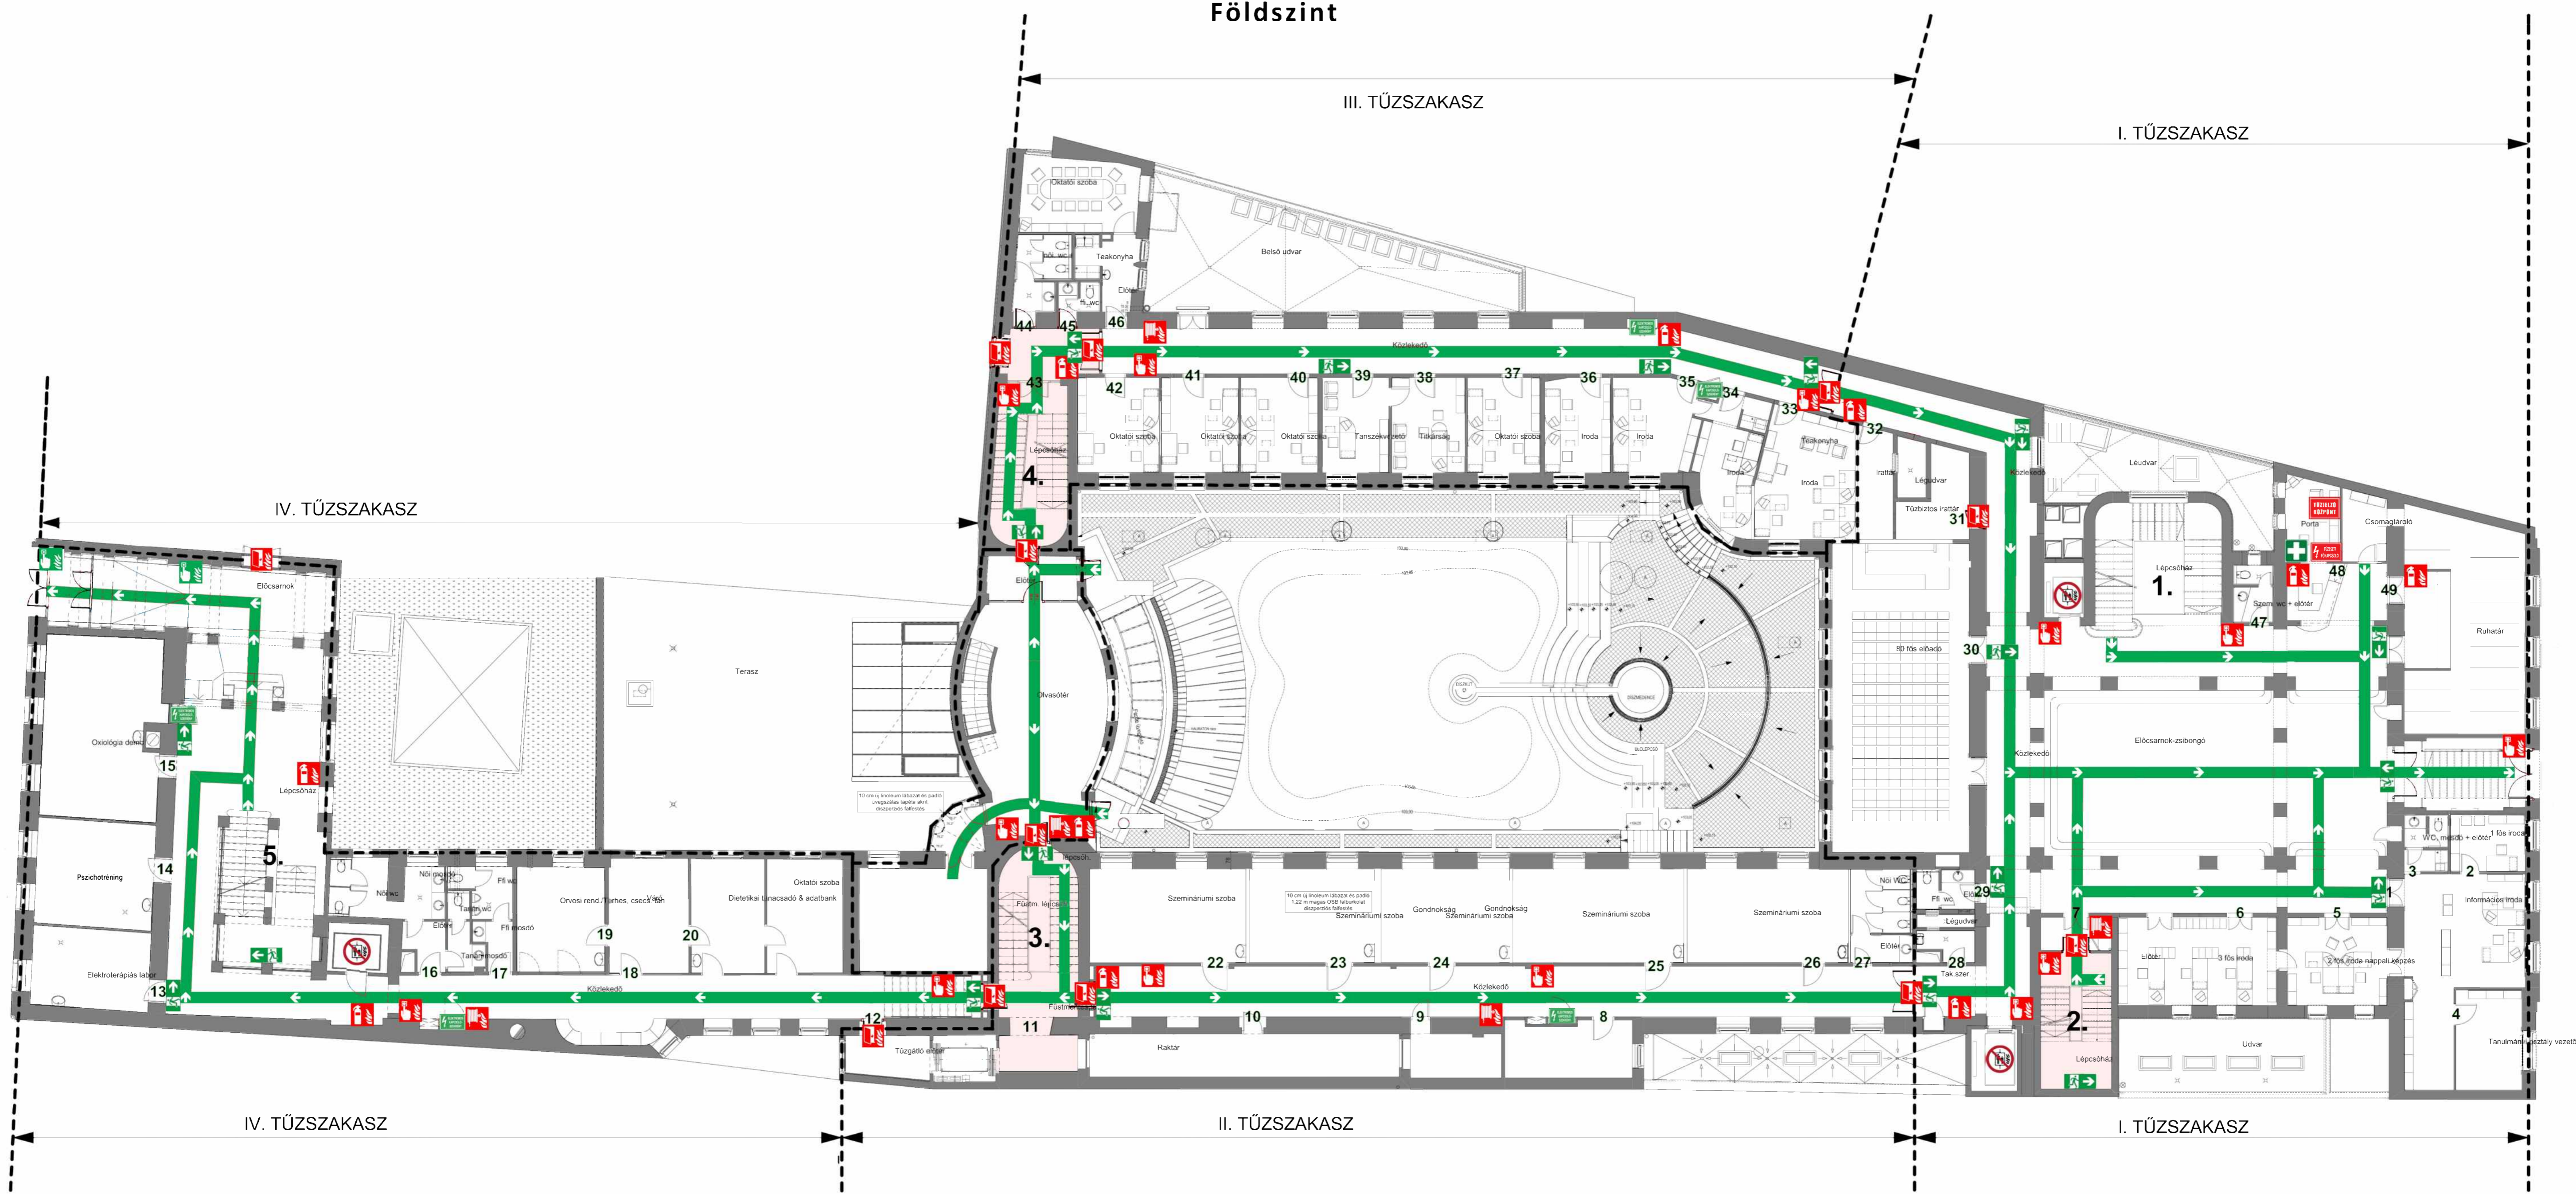

ÁTTEKINTÉSI TERV

Készítette: Keresztes Dóra Dalma
Készítés dátuma: 2024. 02. 12.

MENEKÜLÉSI TERV

SEMMELWEIS EGYETEM
Egészségtudományi Kar
1088 Budapest, Vas utca 17.
Földszint

JELMAGYARÁZAT

	Itt áll Ön You are hier Sie sind hier		Elsősegély First aid Erste-Hilfe		Kijárat Exit Ausfahrt		Ajtó vésznyitó Door emergency opener Türöffner für notfälle
	Tűzoltó készülék Fire extinguisher Feuerlöscher		Elektromos főkapcsoló Electric main switch Elektrischer Hauptschalter		Menekülési útvonaljelző tábla Escape route sign Rettungsweg-Schild		Hő- és füstelvezetés indító Smoke and heat extraction Rauch und waermeabzugs anlage
	Fali tűzcsap Hose reel system Schlauchanschluss		Elektromos kapcsoló szekrény Electric main switch cabinet Elektrischer Schaltschrank		Menekülési út Escape route Fluchtweg		Víz főelzáró Main water shut-off Hauptwasser-bsperrhahn
	Kézi tűzjelző Fire alarm Feuermelder		Tűzeseti főkapcsoló Fire main switch Feuer hauptschalter		Gyülekezőhely Emergency assembly point Treffpunkt		Tűzjelző központ Fire alarm control center Brandmeldezentrale
	Tűzgátló ajtó Fire retardant door Feuertür		Gáz főelzáró Main gas shut-off Gashauptbsperrhahn		Átmeneti védett tér Evacuation temporary refuge Vorläufige evakuierungsstelle		Hő- és füstelvezető kezelő panel Heat and smoke control panel Rauch und waermeabzugs bedienfeld