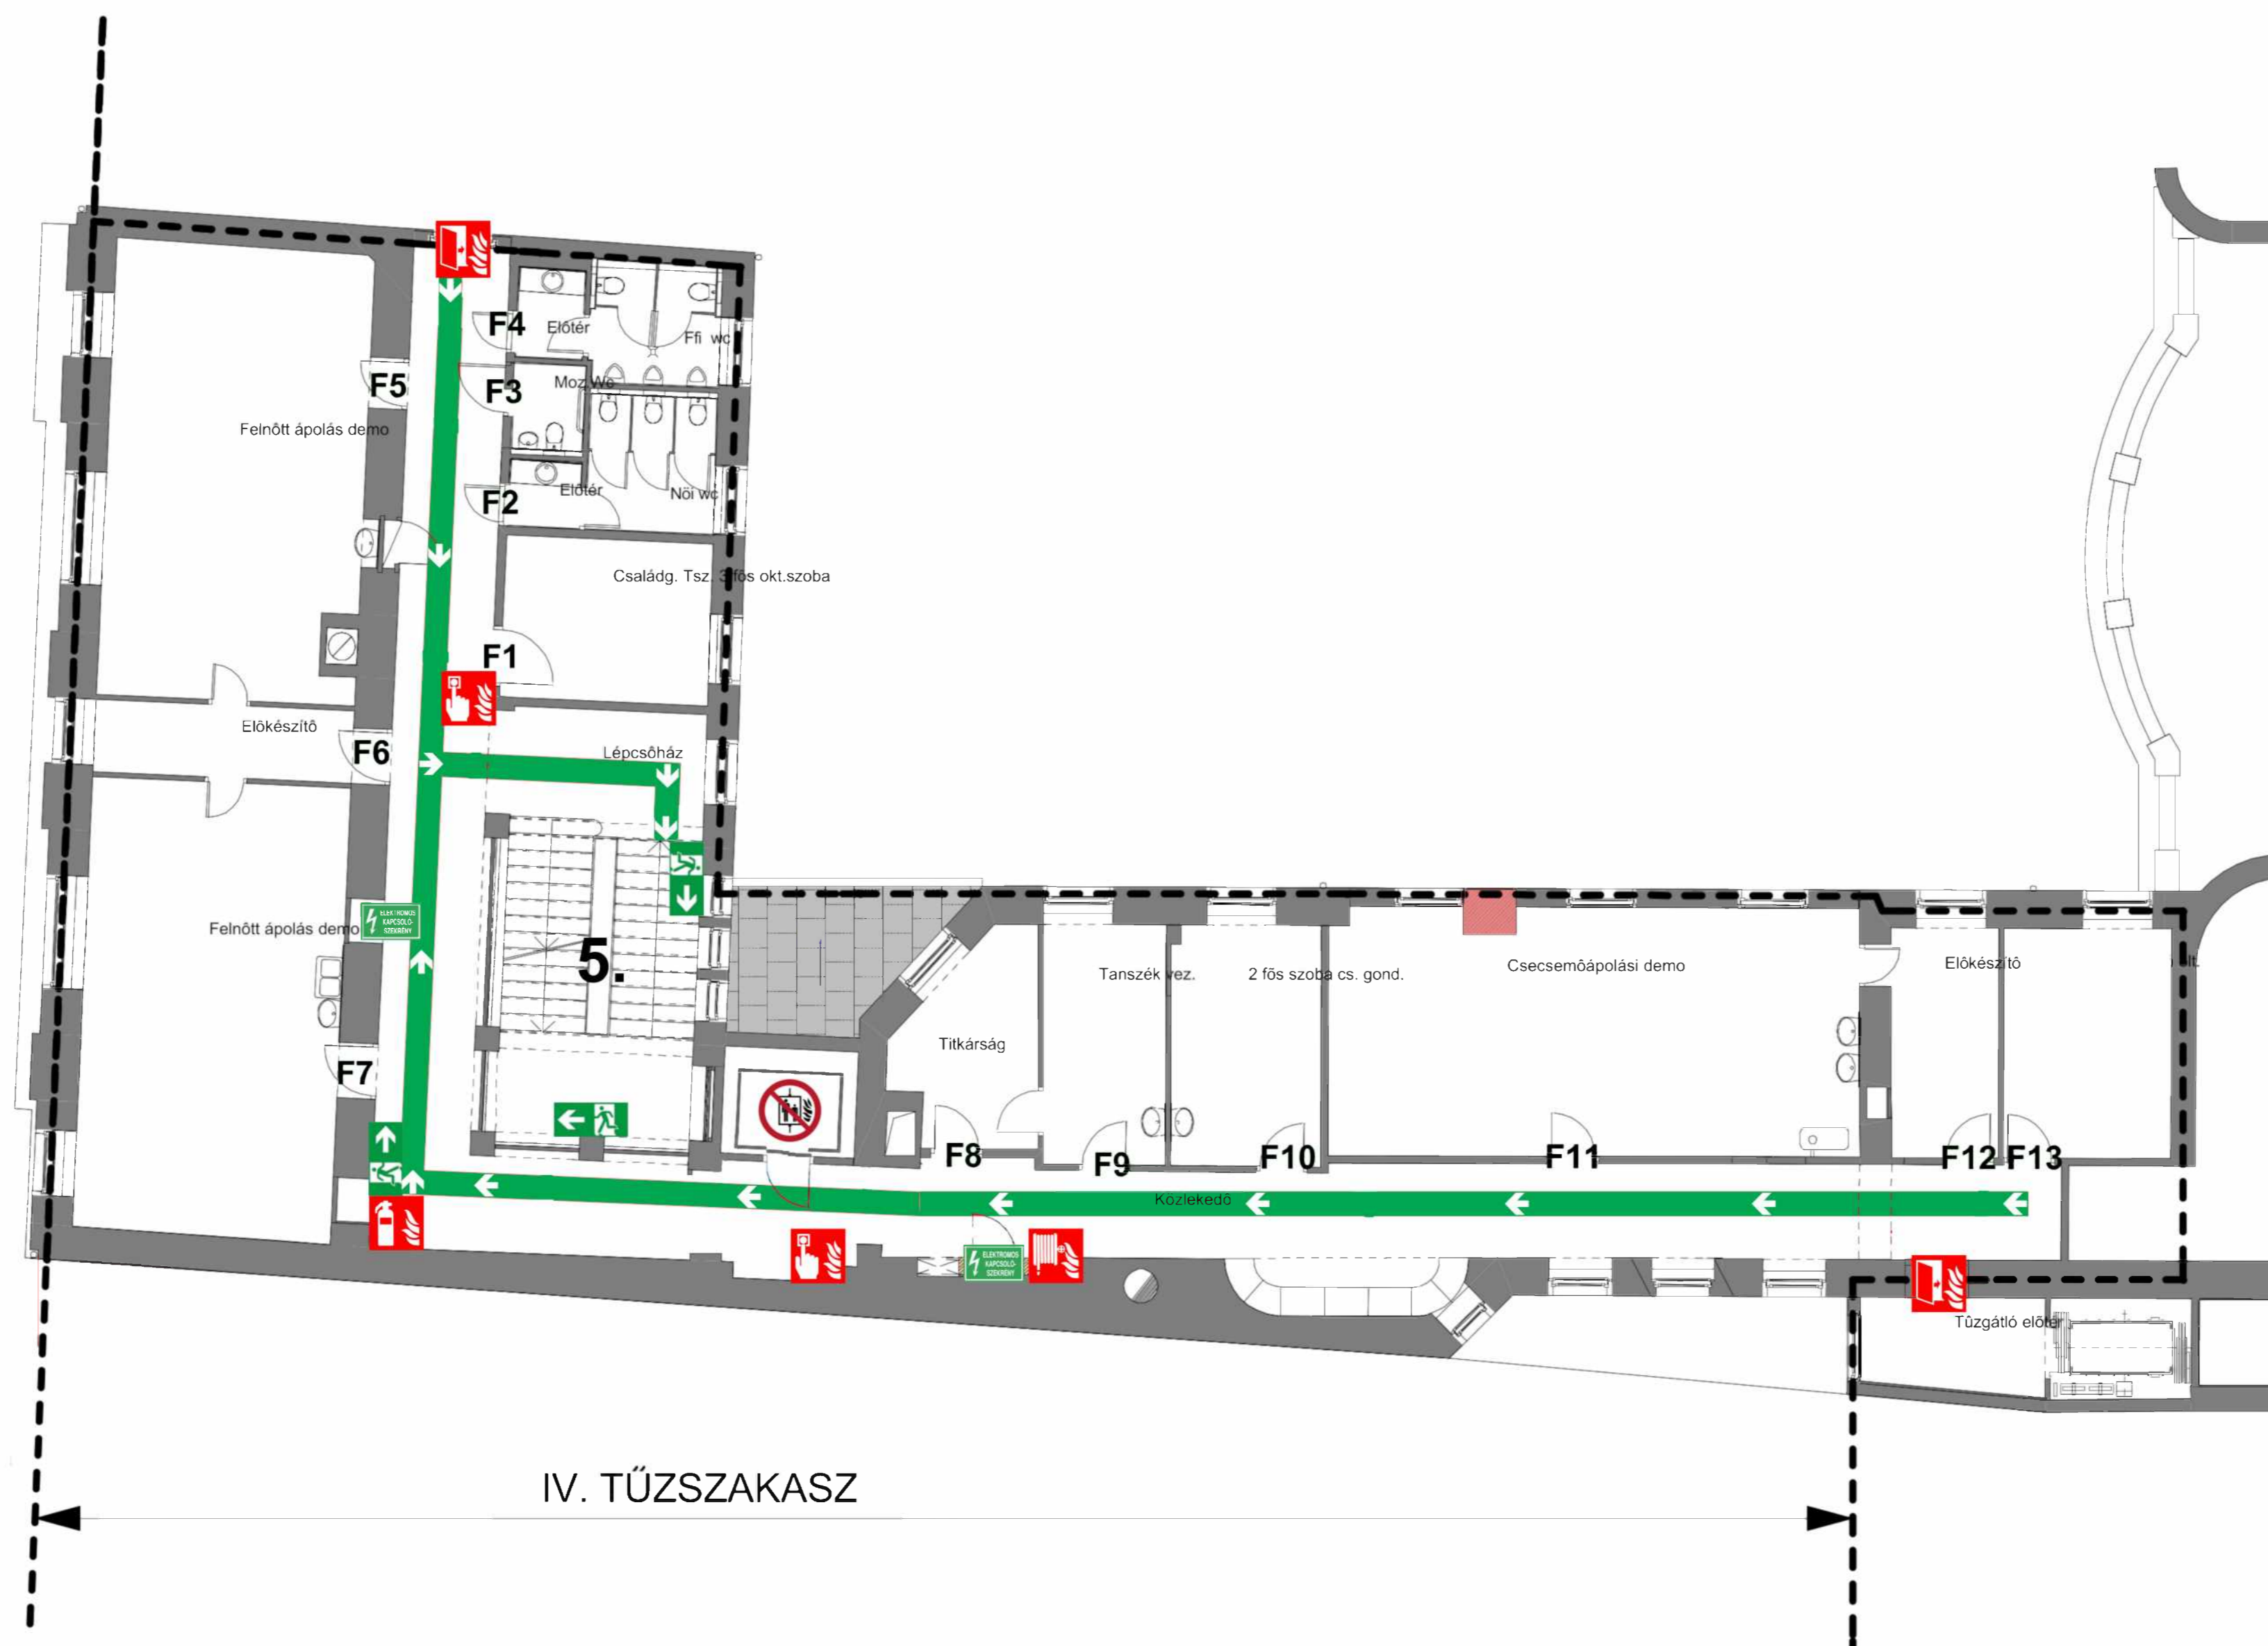

ÁTTEKINTÉSI TERV

Készítette	Keresztes Dóra Dalma
Készítés dátuma	2024. 02. 12.

MENEKÜLÉSI TERV

SEMMELWEIS EGYETEM
Egészségtudományi Kar
1088 Budapest, Vas utca 17.
Félemelet

IV. TŰZSZAKASZ

JELMAGYARÁZAT							
	Itt áll Ön You are here Sie sind hier		Elsősegély First aid Erste-Hilfe		Kijárat Exit Ausfahrt		Ajtó vésznyitó Door emergency opener Türöffner für Notfälle
	Tűzoltó készülék Fire extinguisher Feuerlöscher		Elektromos főkapcsoló Electric main switch Elektrischer Hauptschalter		Menekülési útvonaljelző tábla Escape route sign Rettungsweg-Schild		Hő- és füstelvezetés indító Smoke and heat extraction Rauch und waermeabzugs anlage
	Fali tűzcsap Hose reel system Schlauchanschluss		Elektromos kapcsoló szekrény Electric main switch cabinet Elektrischer Schaltschrank		Menekülési út Escape route Fluchtweg		Víz főelzáró Main water shut-off Hauptwasser-absperrhahn
	Kézi tűzjelző Fire alarm Feuermelder		Tűzeseti főkapcsoló Fire main switch Feuer Hauptschalter		Gyülekezőhely Emergency assembly point Treffpunkt		Tűzjelző központ Fire alarm control center Brandmeldezentrale
	Tűzgátló ajtó Fire retardant door Feuertür		Gáz főelzáró Main gas shut-off Gashaup tabsperrhahn		Átmeneti védett tér Evacuation temporary refuge Vorläufige evakuierungsstelle		Hő- és füstelvezető kezelő panel Heat and smoke control panel Rauch und waermeabzugs bedienfeld