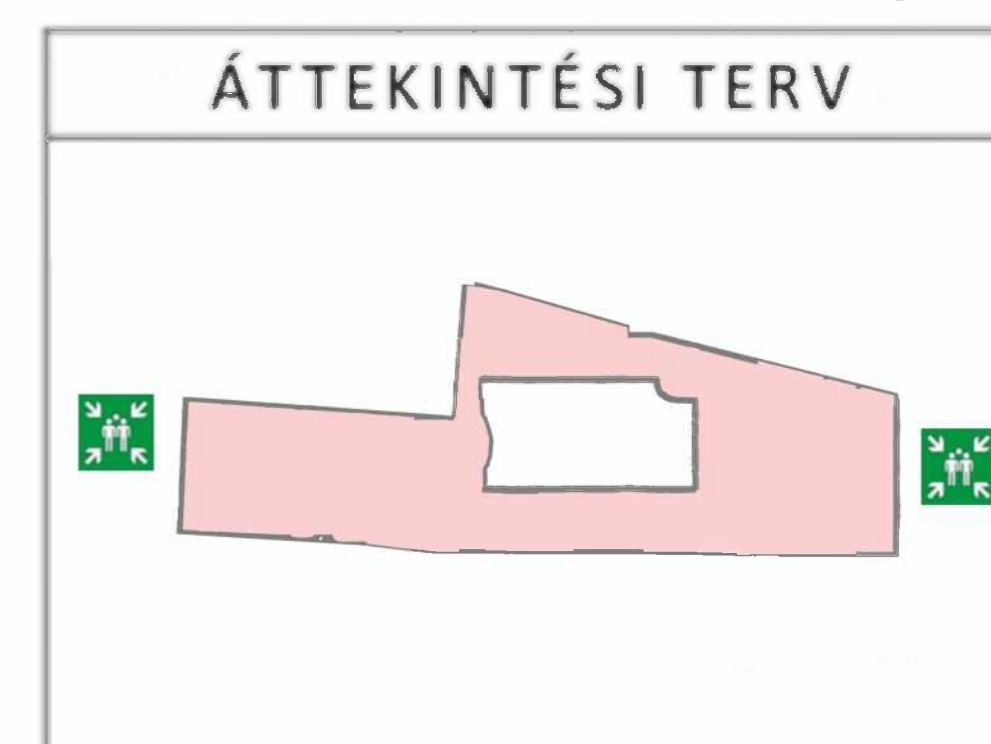

ÁTTEKINTÉSI TERV

Készítette: Keresztes Dóra Dalma
Készítés dátuma: 2024. 02. 12.