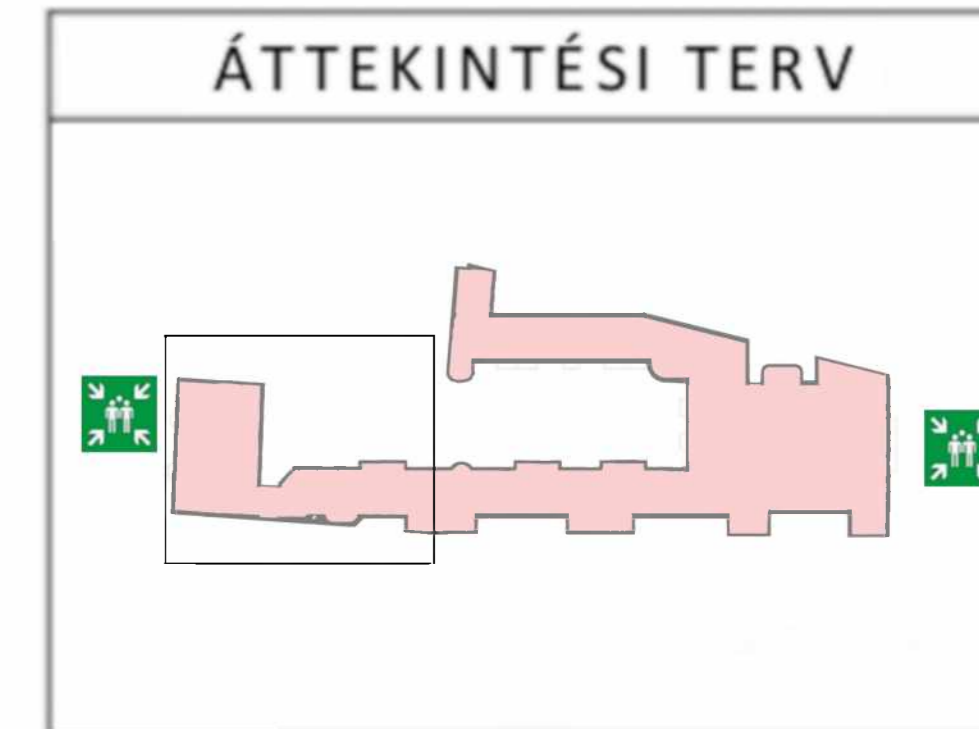

Készítette	Keresztes Dóra Dalma
Készítés dátuma	2024. 02. 12.