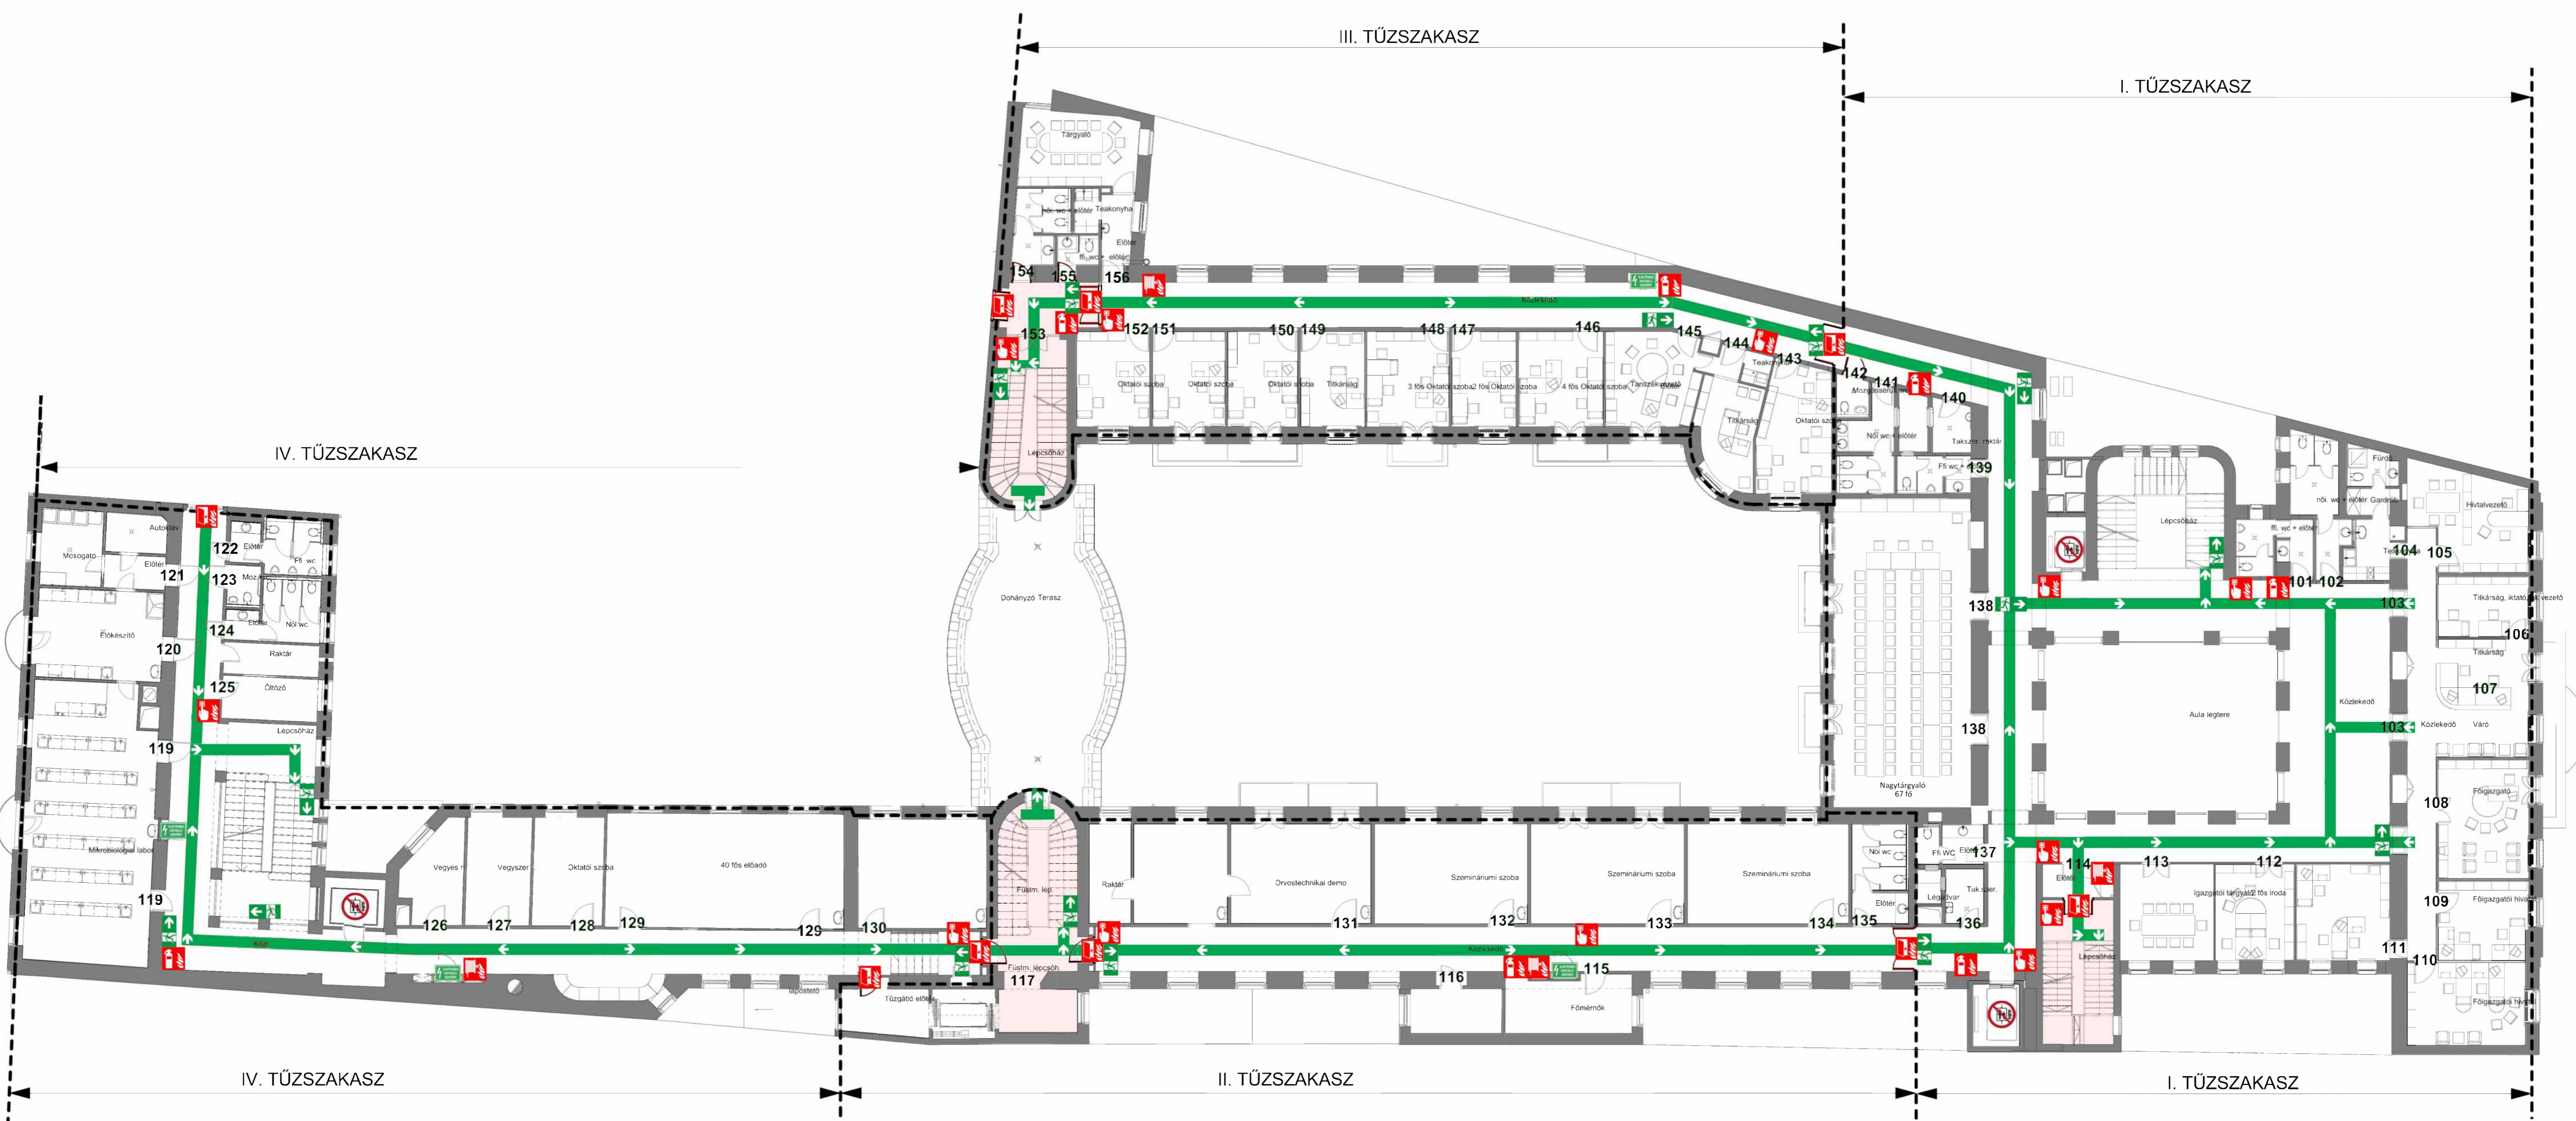

Készítette	Keresztes Dóra Dalma
Készítés dátuma	2024. 02. 12.

MENEKÜLÉSI TERV

SEMMELWEIS EGYETEM
Egészségtudományi Kar
1088 Budapest, Vas utca 17.
I. emelet

JELMAGYARÁZAT

	Itt áll Ön You are hier Sie sind hier		Elsősegély First aid Erste-Hilfe		Kijárat Exit Ausfahrt		Ajtó vésznyitó Door emergency opener Türöffner für notfälle
	Tűzoltó készülék Fire extinguisher Feuerlöscher		Elektromos főkapcsoló Electric main switch Elektrischer Hauptschalter		Menekülési útvonaljelző tábla Rettungsweg-Schild		Hő- és füstelvezetés indító Smoke and waermeabzugs anlage
	Fali tűzcsap Hose reel system Schlauchanschluss		Elektromos kapcsoló szekrény Electric main switch cabinet Elektrischer Schaltschrank		Menekülési út Escape route Fluchtweg		Víz főelzáró Main water shut-off Hauptwasser-absperhahn
	Kézi tűzjelző Fire alarm Feuermelder		Tűzeseti főkapcsoló Fire main switch Feuer hauptschalter		Gyülekezőhely Emergency assembly point Treffpunkt		Tűzjelző központ Fire alarm control center Brandmeldezentrale
	Tűzgátló ajtó Fire retardant door Feuertür		Gáz főelzáró Main gas shut-off Gashauptabsperhahn		Átmeneti védett tér Evacuation temporary refuge Vorläufige evakuierungsstelle		Hő- és füstelvezető kezelő panel Heat and waermeabzugs bedienfeld