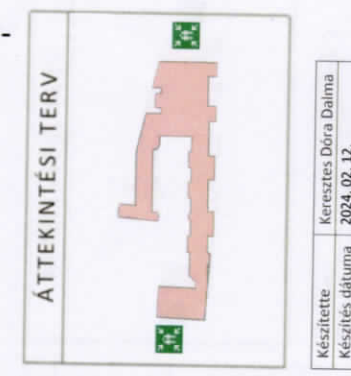

MENEKÜLÉSI TERV

SEMMEWEIS EGYETEM
Egészségtudományi Kar
1088 Budapest, Vas utca 17.
IV. emelet

BIZTONSÁGI UTASÍTÁSOK

	Nyomja meg a tűzjelző gombot! Please activate the fire alarm! Feuer alarm auslösen!
	Kövesse a személyzet utasításait! Please follow the instructions of the staff! Die Anweisungen des Personals folgen!
	Nyugodtan hagyja el az épületet! Evacuate calmly! Das Gebäude ruhig und in geordneter Haltung verlassen!
	Használja a megjelölt vészlépcsőket! Use the emergency exits! Ne használja a lifteket! Do not use the lifts!
	Nem használja a lifteket! Do not use the lifts! Nicht die Aufzüge benutzen!

JELMAGYARZAT

	Kijárat Exit Ausfahrt		Ajtó vésznitő Door emergency opener Türöffner für Notfälle
	Menekülési útvonaljelző tábla Escape route sign Rettungsweg-Schild		Hő- és füstelvezetés indító Smoke and heat extraction Rauch und waermeabzugs anlage
	Menekülési út Escape route Fluchtweg		Víz főelzáró Main water shut-off Hauptwasser-absperrhahn
	Gyűlékezési hely Emergency assembly point Treffpunkt		Tűzjelző központ Fire alarm control center Brandmeldezentrale
	Armentéri védett tér Evacuation temporary refuge Vorläufige evakuierungsstelle		Hő- és füstelvezető kezelő panel Heat and smoke control panel Rauch und waermeabzugs bedienfeld
	Elsősegély First aid Erste-Hilfe		Elektronikus főkapcsoló Electric main switch Elektrischer Hauptschalter
	Tűzoltó készülék Fire extinguisher Feuerlöscher		Elektronikus kapcsoló szekrény Electric main switch cabinet Elektrischer Schaltschrank
	Fali tűzcsap Hose reel system Schlauchanschluss		Tűzeseti főkapcsoló Fire main switch Feuer Hauptschalter
	Tűzjelző Fire alarm Feuermelder		Gáz főelzáró Main gas shut-off Gashauptabsperrhahn
	Tűzgátló ajtó Fire retardant door Feuertür		GAZ FŐELZÁRÓ