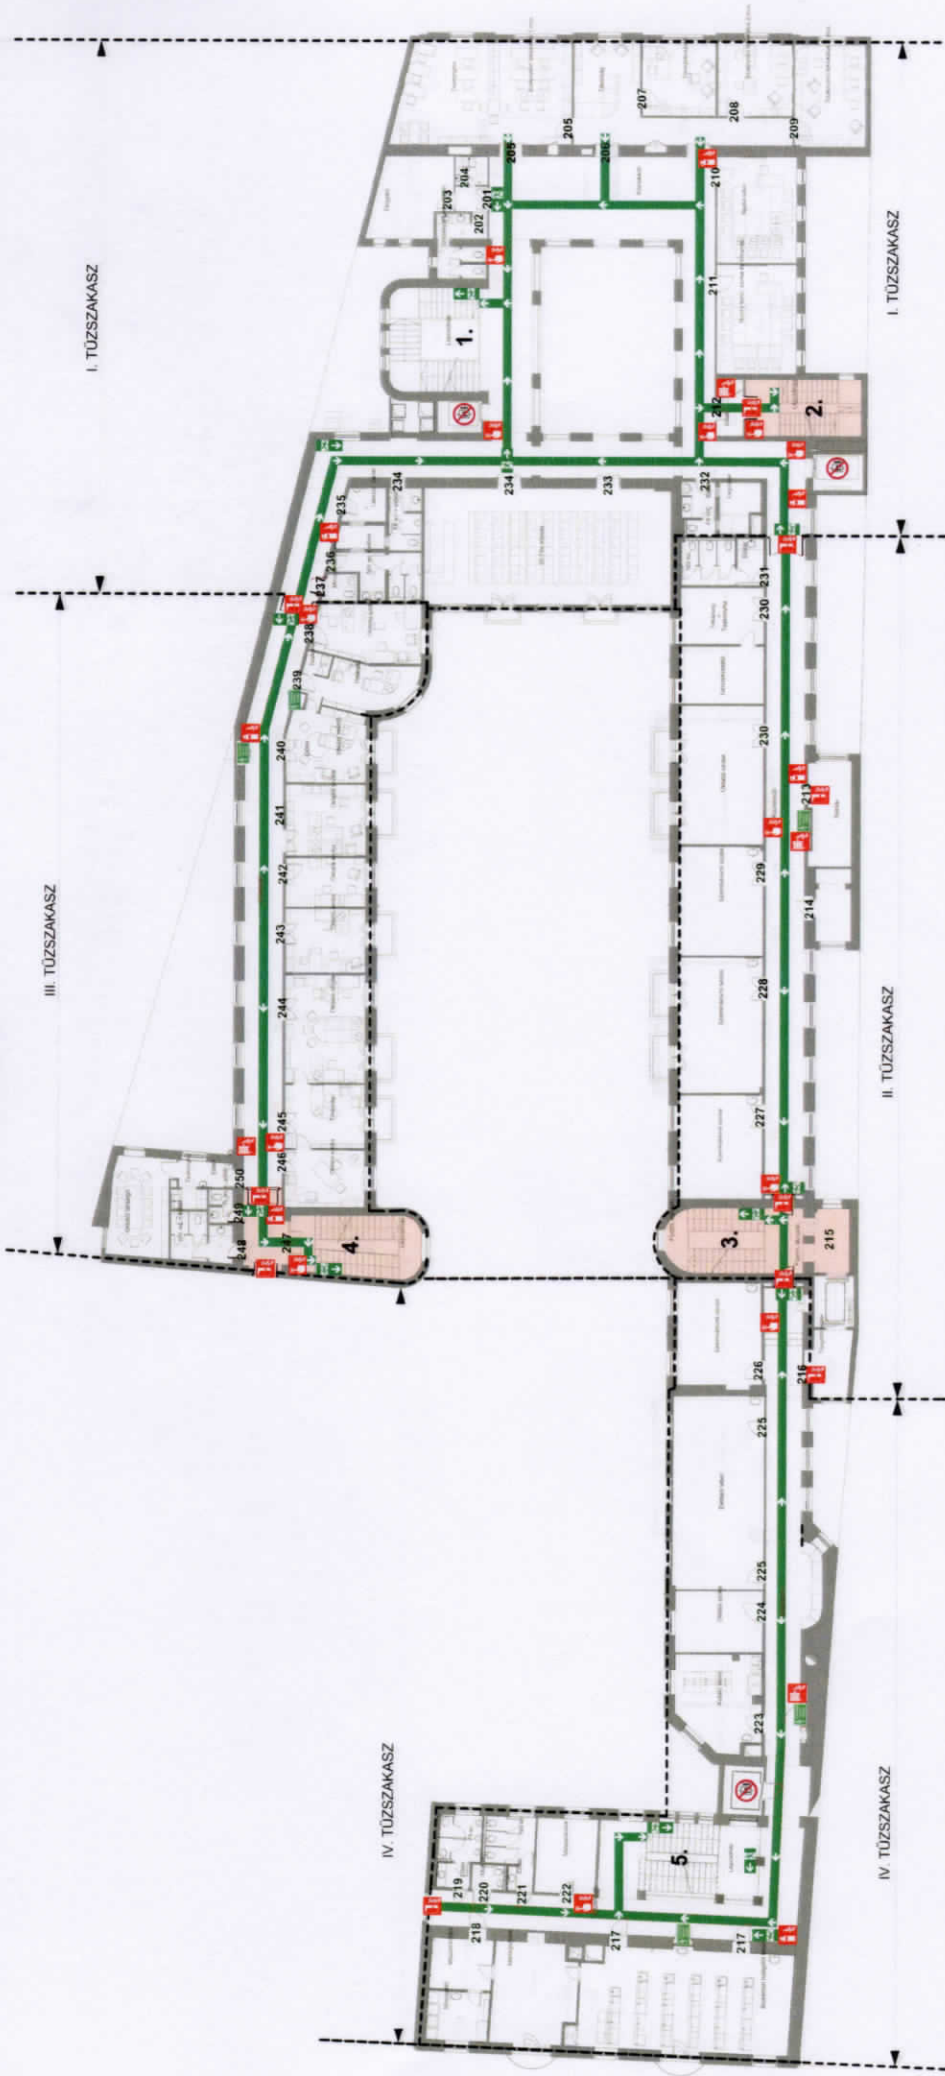

MENEKÜLÉSI TERV

SEMMELWEIS EGYETEM
Egészségtudományi Kar
1088 Budapest, Vas utca 17.
II. emelet

JELMAGYARÁZAT

	Itt all On You are here Sie sind hier		Elsősegély First aid Erste-Hilfe		Kijárat Exit Ausfahrt		Altó veszélyt Door emergency opener Türöffner für Notfälle
	Tűzoltó készülék Fire extinguisher Feuerlöscher		Elektronikus főkapcsoló Electric main switch Elektrischer Hauptschalter		Menekülési utomajjelző tábla Escape route sign Retungsweg-Schild		Hő- és füstelvezetés indító Smoke and heat extraction Rauch und waermeabzugsanlage
	Fali tűzcsep Hose reel system Schlauchanschluss		Elektronikus kapcsoló szekrény Electric main switch cabinet Elektrischer Schaltschrank		Menekülési út Escape route Fluchtweg		Víz lezáró Main water shut off Hauptwasser-absperrhahn
	Kézi tűzjelző Fire alarm Feuermelder		Tűreseti főkapcsoló Fire main switch Feuer Hauptschalter		Gyűlékezési hely Emergency assembly point Treffpunkt		Tűzjelző központ Fire alarm control center Brandmeldezentrale
	Tűzgátló ajtó Fire retardant door Feuertür		Gáz lezáró Main gas shut-off Gashauptabsperrhahn		Átmeneti védett tér Evacuation temporary refuge Vorläufige evakuierungsstelle		Hő- és füstelvezető kezelő panel Heat and smoke control panel Rauch und waermeabzugs bedienfeld

BIZTONSÁGI UTASÍTÁSOK

	Nyomja meg a tűzjelző gombot! Please activate the fire alarm! Feuer alarm auslösen!
	Kövessen a személyzet utasításait! Please follow the instructions of the staff! Die Anweisungen des Personals folgen!
	Nyugodtan hagyja el az épületet! Evacuate calmly! Das Gebäude ruhig und in geboogter Haltung verlassen!
	Használja a megjelölt vészkijáratokat! Use the emergency exits! Notausgänge benutzen!
	Ne használja a lifteket! Do not use the lifts! Nicht die Aufzüge benutzen!

ÁTTEKINTÉSI TERV

Készítette: Keresztes Dóra Dalma
Készítés dátuma: 2024. 02. 12.