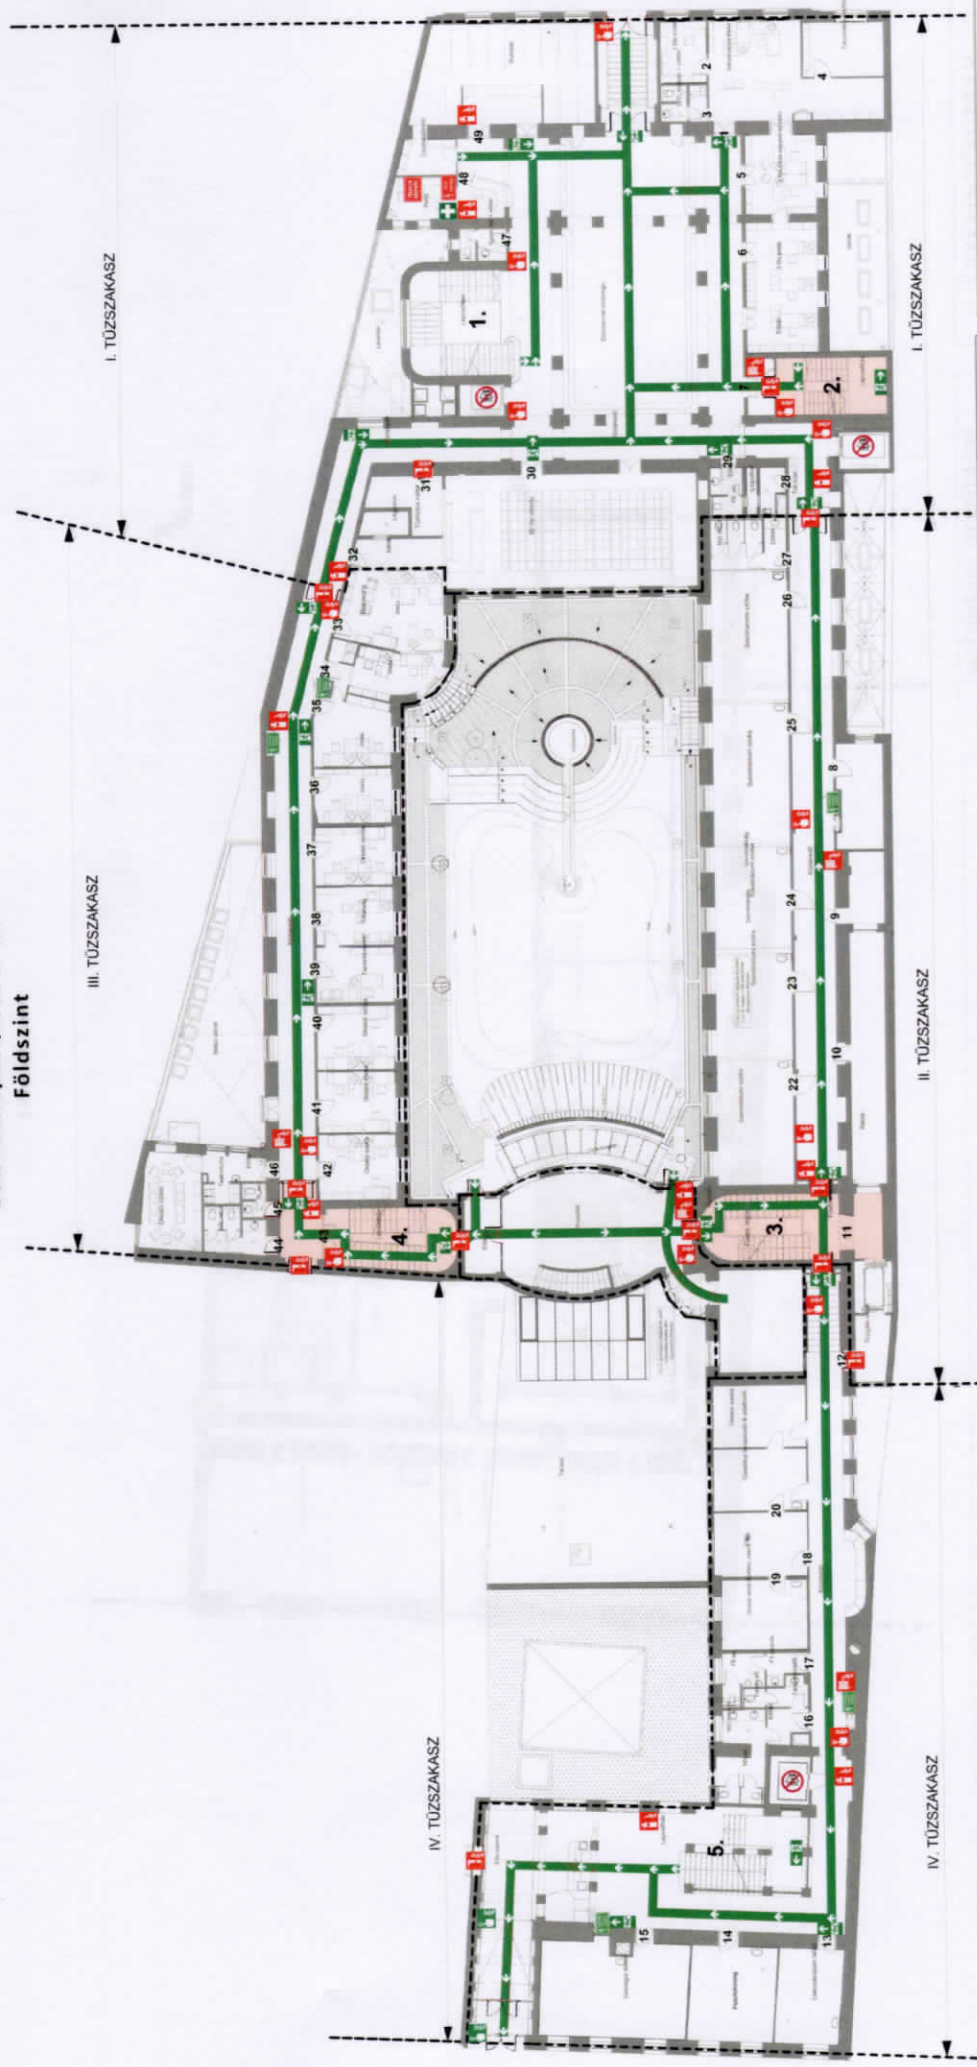

# MENEKÜLÉSI TERV

**SEMELWEIS EGYETEM**  
 Egészségtudományi Kar  
 1088 Budapest, Vas utca 17.  
 Földszint