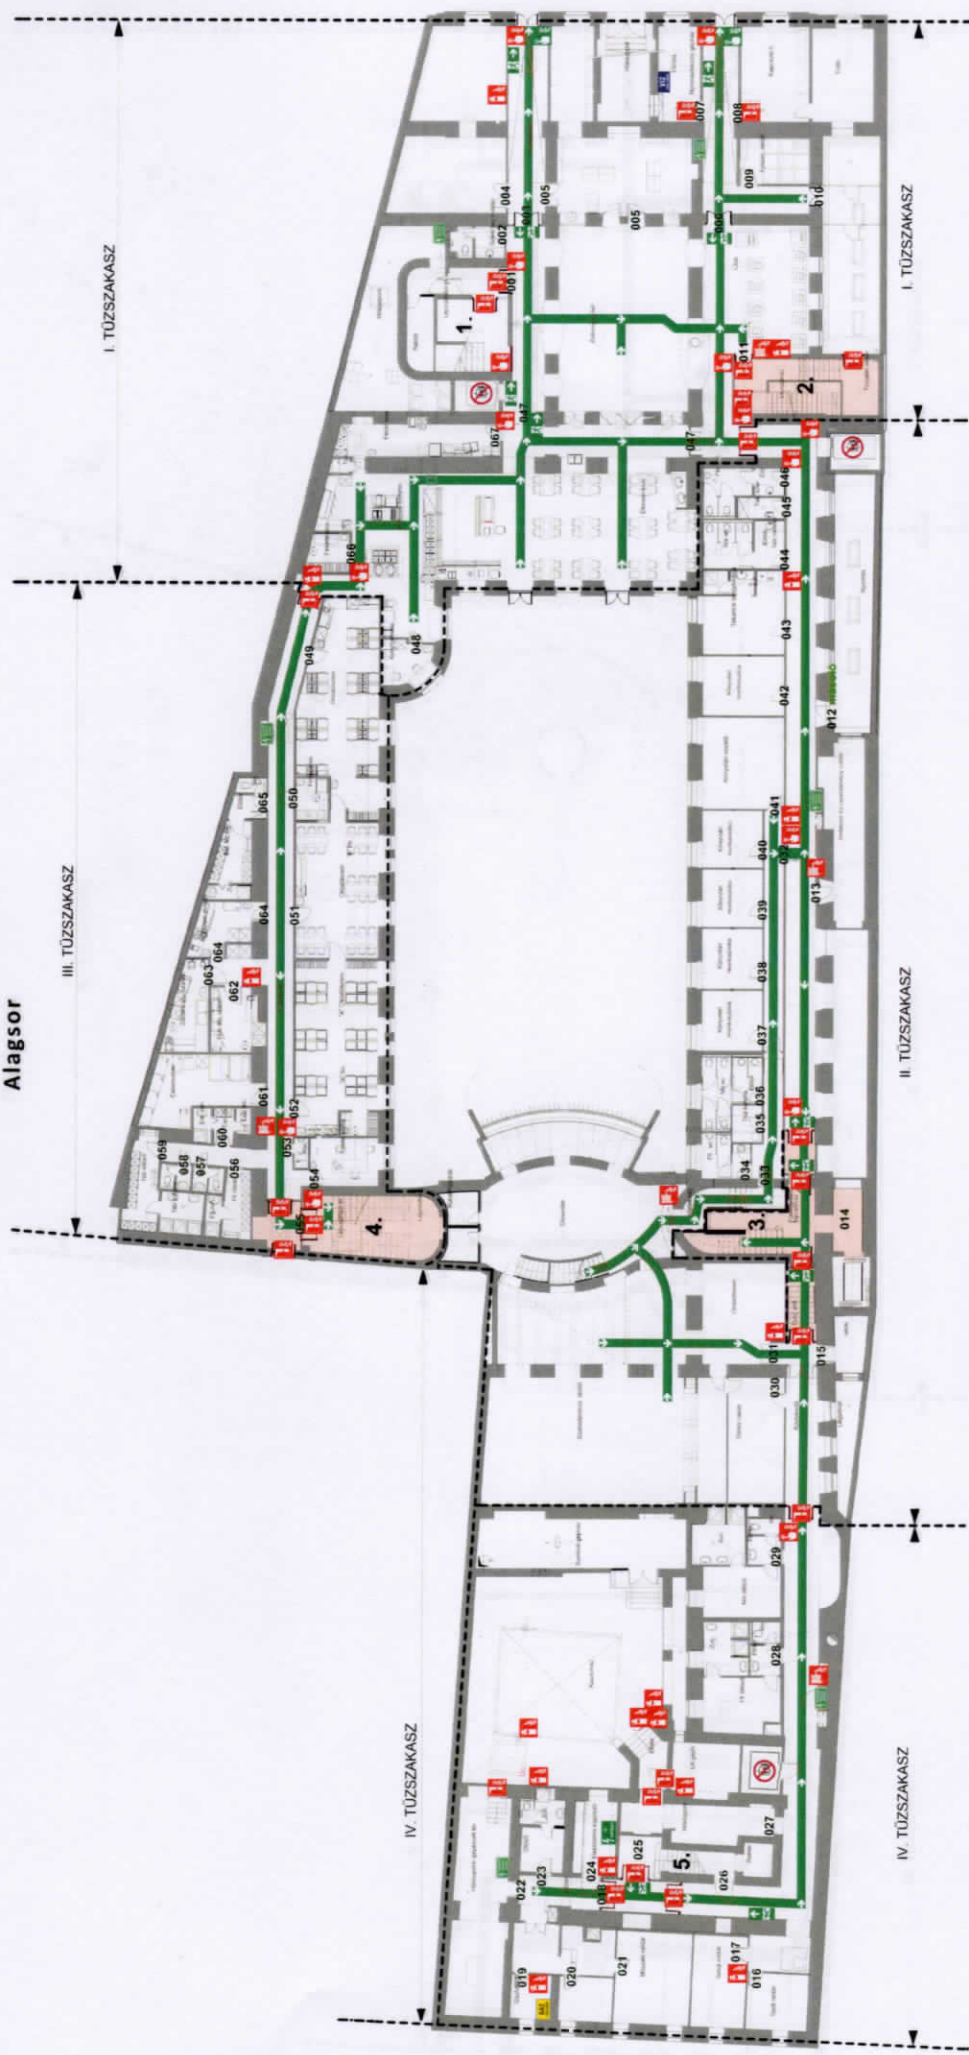

# MENEKÜLÉSI TERV

**SEMMEWEIS EGYETEM**  
 Egészségtudományi Kar  
 1088 Budapest, Vas utca 17.  
 Alagsor

### JELMAGYARÁZAT

	Itt all On You are here Sie sind hier		Elsősegély First aid Erste-Hilfe		Kijárat Exit Ausfahrt		Ajtó vésznyitó Door emergency opener Türöffner für Notfälle
	Tűzoltó készülék Fire extinguisher Feuerlöscher		Elektronos főkapcsoló Electric main switch Elektrischer Hauptschalter		Menekülési útvonaljelző tábla Escape route sign Rettungsweg-Schild		Hő- és füstelvezető Smoke and heat extraction Rauch und Wärmeabzuganlage
	Fali tűzcsap Hose reel system Schlauchanschluss		Elektronos kapcsoló szekrény Electric main switch cabinet Elektrischer Schaltschrank		Menekülési út Escape route Fluchtweg		Víz felszárító Main water shut-off Hauptwasser-absperrhahn
	Kézi tűzjelző Fire alarm Feuermelder		Tűzeseti főkapcsoló Fire main switch Feuer Hauptschalter		Gyűlésezőhely Emergency assembly point Treffpunkt		Tűzjelző központ Fire alarm control center Brandmeldezentrale
	Tűzgátló ajtó Fire retardant door Feuertür		GAZ foelzaró Main gas shut-off Gashaauptabsperrhahn		Atmeneti védett ter Evacuation temporary refuge Vorläufige evakuierungsstelle		Hő- és füstelvezető kezelő panel Heat and smoke control panel Rauch und Wärmeabzug bedienfeld