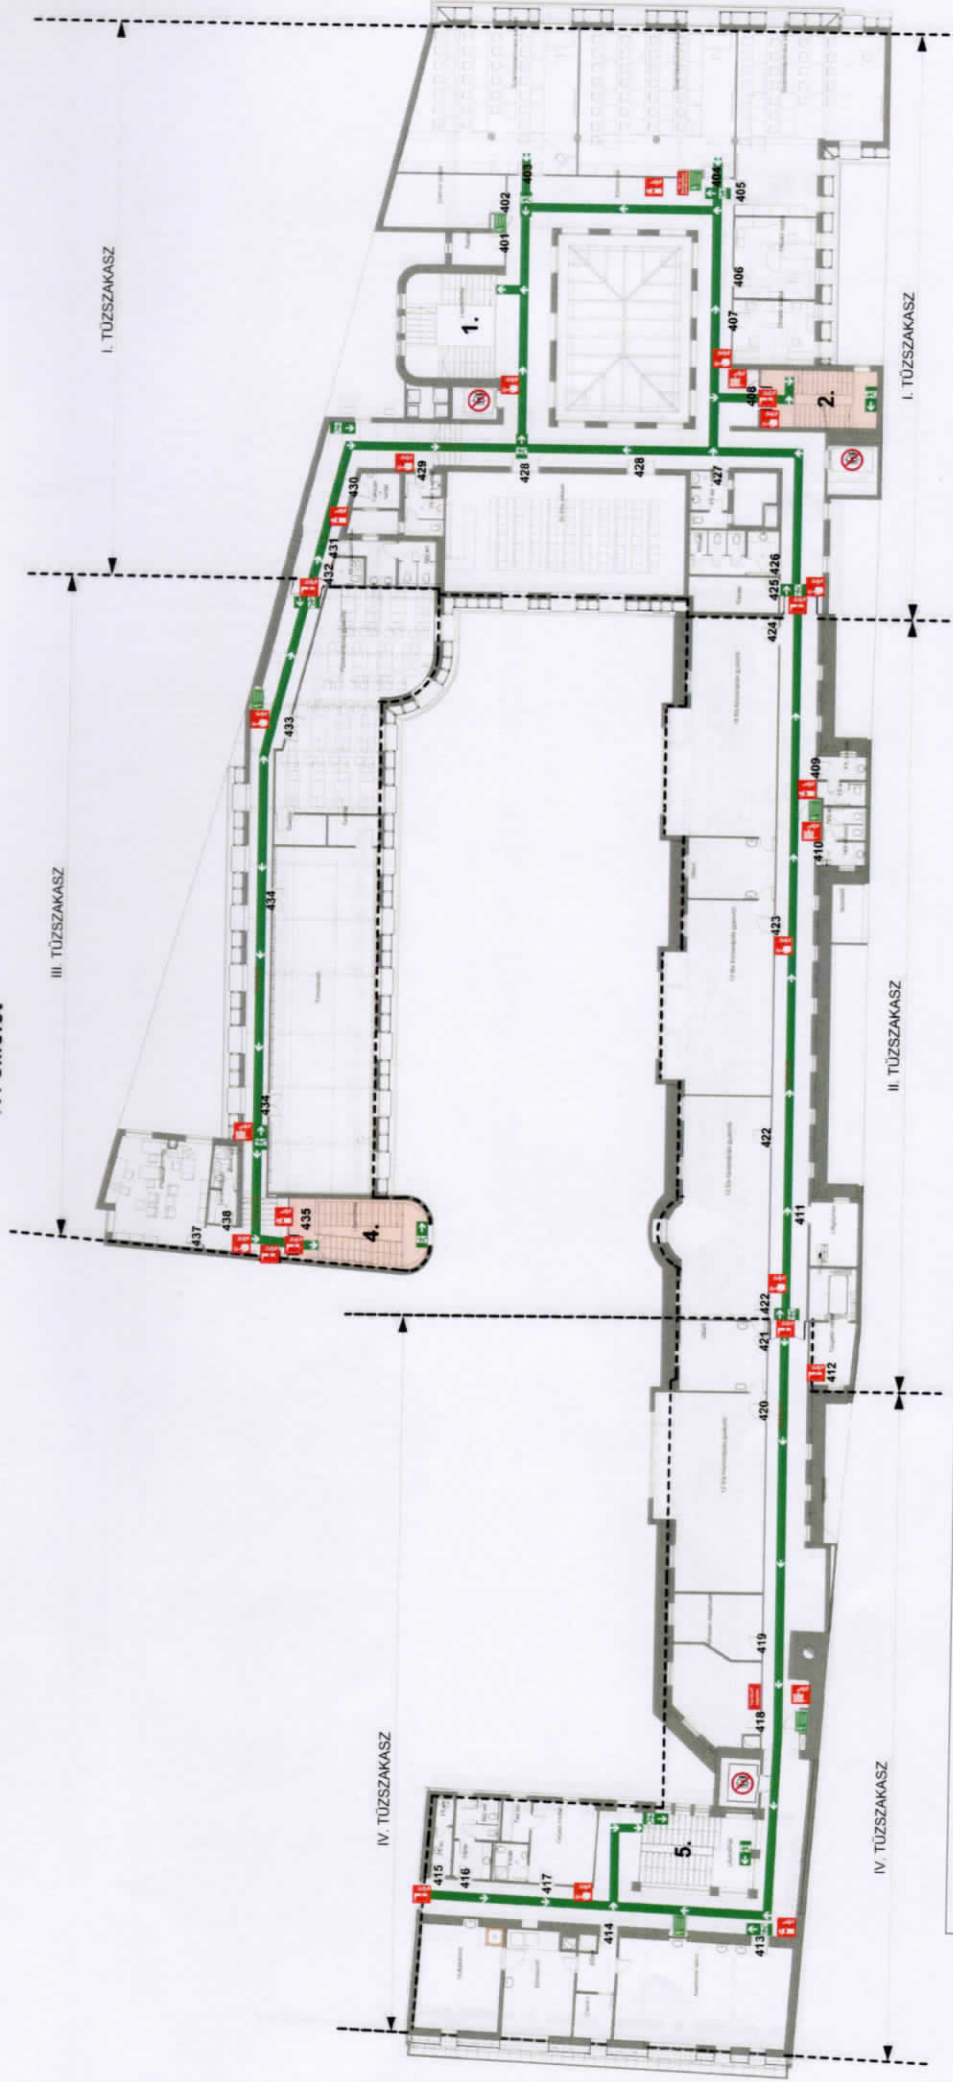

MENEKÜLÉSI TERV

SEMMEWEIS EGYETEM
Egészségtudományi Kar
1088 Budapest, Vas utca 17.
IV. emelet

BIZTONSÁGI UTASÍTÁSOK

	Nyomja meg a tűzjelző gombot! Please activate the fire alarm! Feuer alarm auslösen!
	Kövesse a személyzet utasításait! Please follow the instructions of the staff! Die Anweisungen des Personals folgen!
	Nyugodtan hagyja el az épületet! Evacuate calmly! Das Gebäude ruhig und in geordneter Haltung verlassen!
	Használja a megjelölt vészlépcsőket! Use the emergency exits! Ne használja a lifteket! Do not use the lifts!
	Nem használja a lifteket! Do not use the lifts! Nicht die Aufzüge benutzen!

JELMAGYARZAT

	Kijárat Exit Ausfahrt		Ajtó vésznitő Door emergency opener Türöffner für Notfälle
	Menekülési útvonaljelző tábla Escape route sign Rettungsweg-Schild		Hő- és füstelvezetés indító Smoke and heat extraction Rauch und waermeabzugs anlage
	Menekülési út Escape route Fluchtweg		Víz főelzáró Main water shut-off Hauptwasser-absperrhahn
	Gyűlékezési hely Emergency assembly point Treffpunkt		Tűzjelző központ Fire alarm control center Brandmeldezentrale
	Armentéri védett tér Evacuation temporary refuge Vorläufige evakuierungsstelle		Hő- és füstelvezető kezelő panel Heat and smoke control panel Rauch und waermeabzugs bedienfeld
	Elsősegély First aid Erste-Hilfe		Elektronikus főkapcsoló Electric main switch Elektrischer Hauptschalter
	Tűzoltó készülék Fire extinguisher Feuerlöscher		Elektronikus kapcsoló szekrény Electric main switch cabinet Elektrischer Schaltschrank
	Fali tűzcsap Hose reel system Schlauchanschluss		Tűzeseti főkapcsoló Fire main switch Feuer Hauptschalter
	Tűzjelző Fire alarm Feuermelder		Gáz főelzáró Main gas shut-off Gashauptabsperrhahn
	Tűzgátló ajtó Fire retardant door Feuertür		GAZ FŐELZÁRÓ