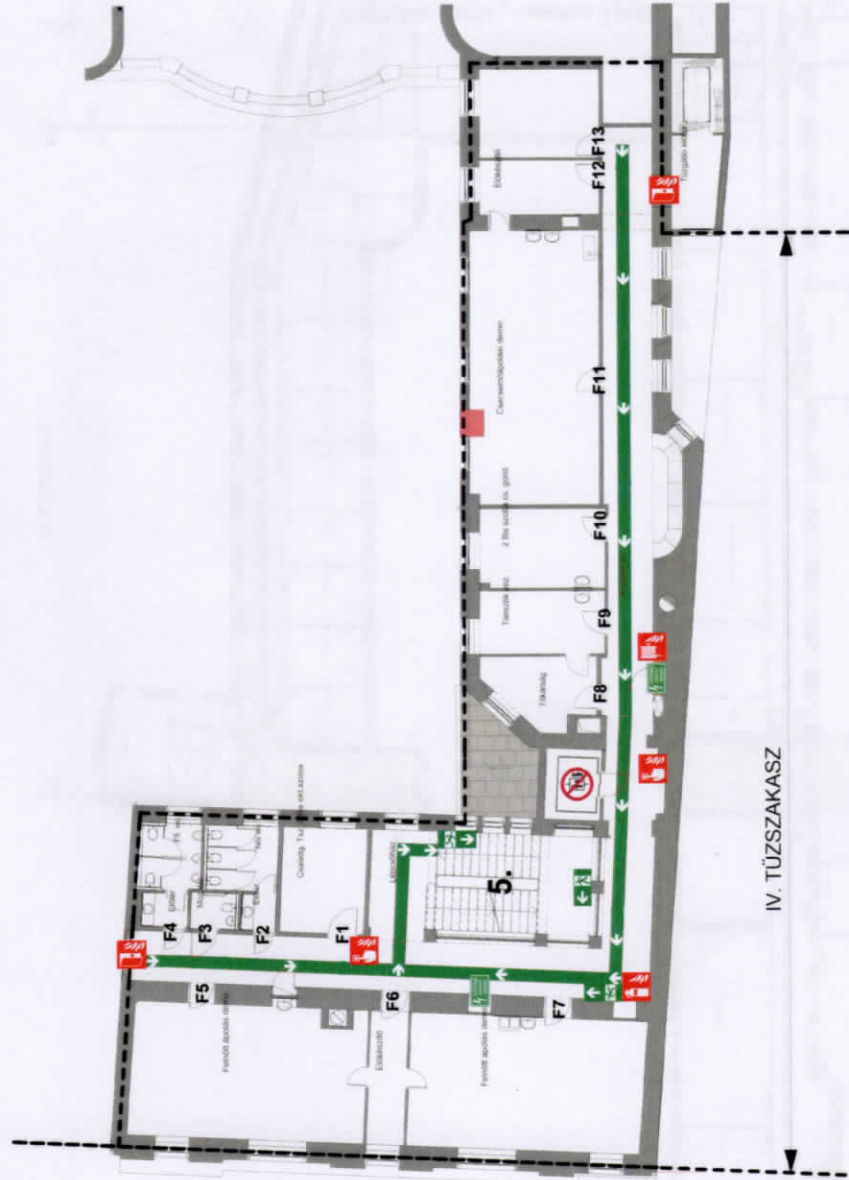

MENEKÜLÉSI TERV

SEMMEIWEIS EGYETEM
Egészségtudományi Kar
1088 Budapest, Vas utca 17.
Félemelet

IV. TÚZSZAKASZ

JELMAGYARAZAT	
	Itt áll On You are hier Sie sind hier
	Tűoltó készülék Fire extinguisher Feuerlöscher
	Fali tűzcsap Hose reel system Schlauchhandschuss
	Kézi tűzjelző Fire alarm Feuermelder
	Tűzátálló ajtó Fire retardant door Feuertür
	Elsősegély First aid Erste-Hilfe
	Elektronos (ő)kapcsoló Electric main switch Elektrischer Hauptschalter
	Elektronos kapcsoló szekrény Electric main switch cabinet Elektrischer Schaltschrank
	Tűzeseti főkapcsoló Fire main switch Feuer Hauptschalter
	Gáz főelzáró Main gas shut-off Gashauptabsperrhahn
	Kijárat Exit Ausfahrt
	Menekülési útvonaljelző tábla Escape route sign Rettungsweg-Schild
	Menekülési út Escape route Fluchtweg
	Gyűlésezőhely Emergency assembly point Treffpunkt
	Álmeneti védett tér Evacuation temporary refuge Vorläufige evakuierungsstelle
	Ajtó vésznyitó Door emergency opener Türöffner für Notfälle
	Hő- és füstjelvezetés indító Smoke and heat extraction Rauch und waermeabzugs anlage
	Víz főelzáró Main water shut-off Hauptwasser-absperrhahn
	Tűzjelző központ Fire alarm control center Brandmeldezentrale
	Hő- és füstjelvezető kezelő panel Heat and smoke control panel Rauch- und waermeabzugs bedienfeld

BIZTONSÁGI UTASÍTÁSOK	
	Nyomja meg a tűzjelző gombot! Please activate the fire alarm! Feuer alarm auslösen!
	Kövesse a személyzet utasításait! Please follow the instructions of the staff! Die Anweisungen des Personals folgen!
	Nyugodtan hagyja el az épületet! Evacuate calmly! Das Gebäude ruhig und in gebeugter Haltung verlassen!
	Használja a megjelölt vész kijáratokat! Use the emergency exits! Notausgänge benutzen!
	Ne használja a lifteket! Do not use the lifts! Nicht die Aufzüge benutzen!

ÁTTEKINTÉSI TERV	

Készítette: Keresztes Dóra Dalma
Készítés dátuma: 2024. 02. 12.