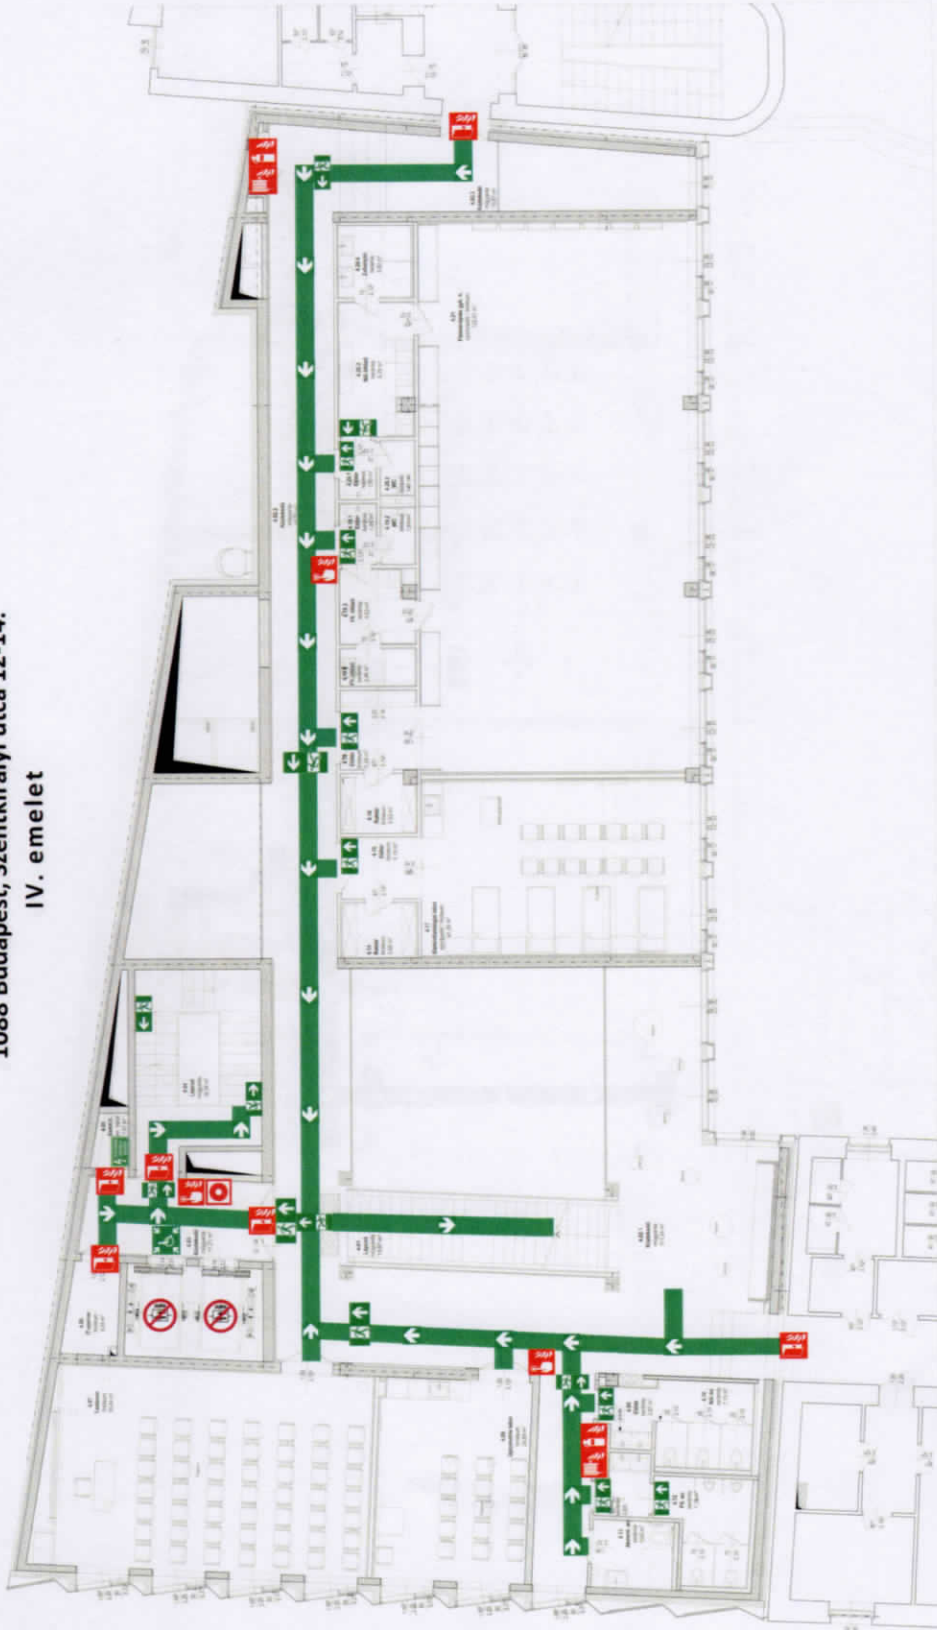

SEMMEIWEIS EGYETEM
Egészségtudományi Kar
1088 Budapest, Szentkirályi utca 12-14.
IV. emelet

JELMAGYARÁZAT				
	Itt áll Ön You are here Sie sind hier		Elsősegély First aid Erste-Hilfe	Kijárat Exit Ausfahrt
	Tűzoltó készülék Fire extinguisher Feuerlöscher		Elektronikus főkapcsoló Electric main switch Elektrischer Hauptschalter	Menekülési útvonaljelző tábla Escape route sign Rettungsweg-Schild
	Fali tűzcsap Fire alarm Schlauchanschluss		Elektronikus kapcsoló szekrény Electric main switch cabinet Elektrischer Schaltschrank	Menekülési út Escape route Fluchtweg
	Kezi tűzjelző Fire alarm Feuermelder		Tűzeseti főkapcsoló Fire main switch Feuer Hauptschalter	Gyűlékezési hely Emergency assembly point Treffpunkt
	Tűzgátló ajtó Fire retardant door Feuertür		Gáz főeltávolító Main gas shut-off Gashauptabsperrhahn	Atmeneti védett tér Evacuation temporary refuge Vorläufige evakuierungsstelle
	Ajtó vésznyitó Door emergency opener Türöffner für Notfälle		Hő- és füstelvezetés indító Smoke and heat extraction Rauch und waermeabzugs anlage	Hő- és füstelvezető kezelő panel Heat and smoke control panel Rauch und waermeabzugs bedienfeld

BIZTONSÁGI UTASÍTÁSOK	
	Nyomja meg a tűzjelző gombot! Please activate the fire alarm! Feuer alarm auslösen!
	Kövessen a személyzet utasításait! Please follow the instructions of the staff! Die Anweisungen des Personals folgen!
	Nyugodtan hagyja el az épületet! Evacuate calmly! Das Gebäude ruhig und in gebeugter Haltung verlassen!
	Használja a megjelölt vészkijáratokat! Use the emergency exits! Notausgänge benutzen!
	Né használja a lifteket! Do not use the lifts! Nicht die Aufzüge benutzen!

ÁTTEKINTÉSI TERV

Készítette	Keresztes Dóra Dalma
Készítés dátuma	2024. 02. 12.