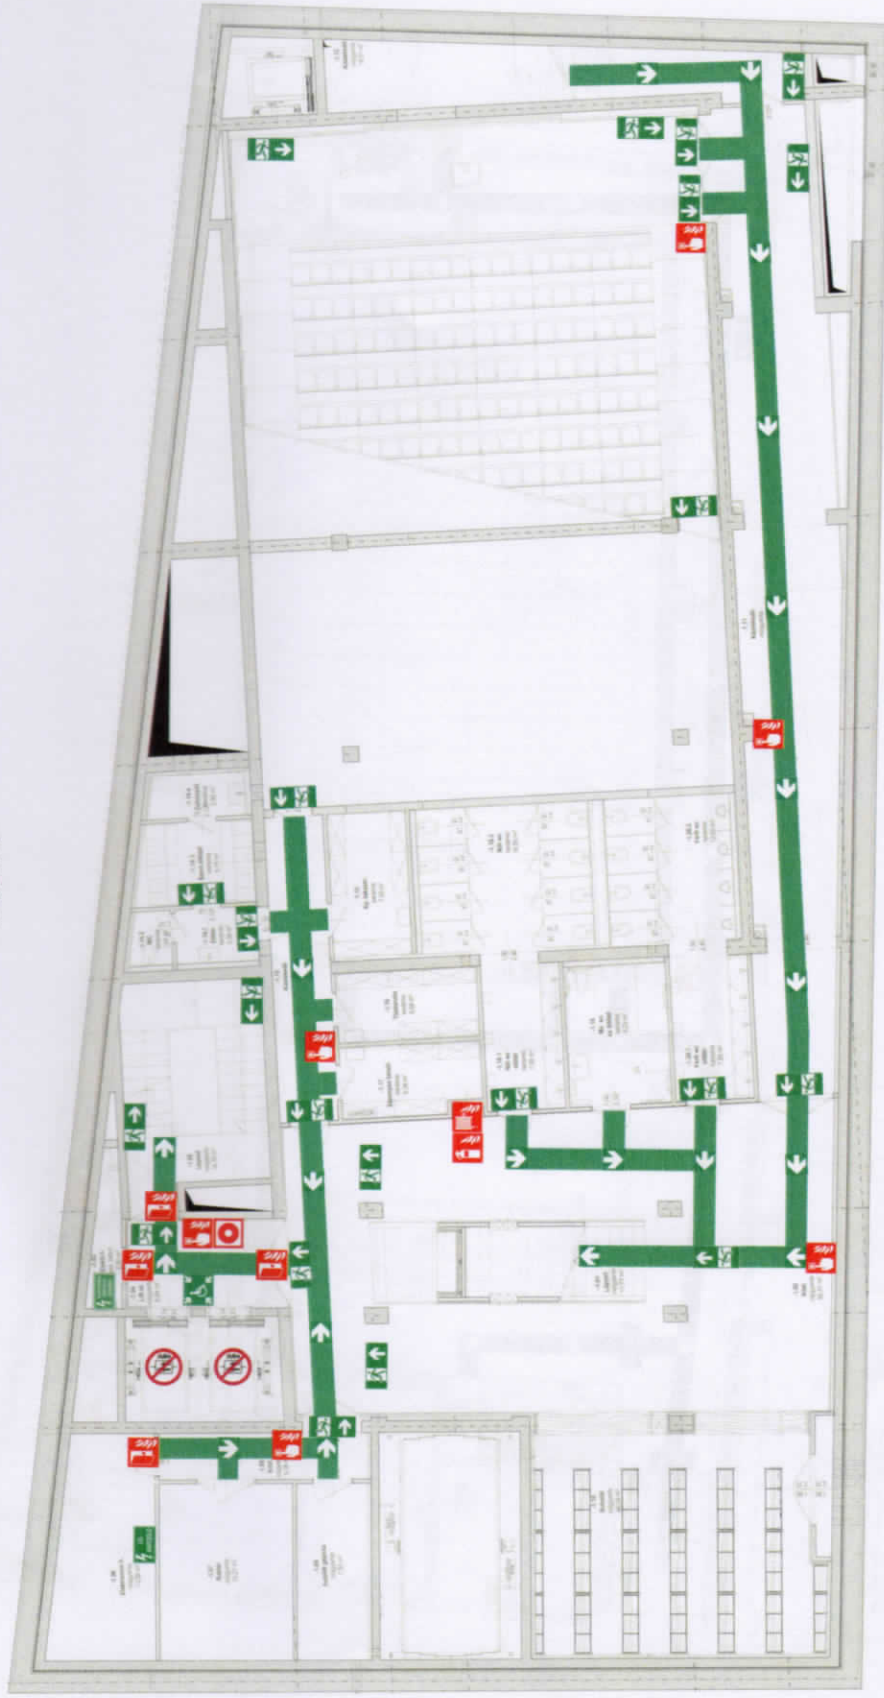

ÁTTEKINTÉSI TERV

Készítette
Keresztes Dóra Dalma

Készítés dátuma
2024. 02. 12.

MENEKÜLÉSI TERV

SEMMEWEIS EGYETEM

Egészségtudományi Kar

1088 Budapest, Szentkirályi utca 12-14.

-I. szint

JELMAGYARZÁT

	Itt all On You are hier Sie sind hier		Elsősegély First aid Erste-Hilfe		Kijárat Exit Ausfahrt		Ajtó vésznyitó Door emergency opener Türoffner für notfälle
	Tűzoltó készülék Fire extinguisher Feuerlöscher		Elektromos főkapcsoló Electric main switch Elektrischer Hauptschalter		Menekülési útvonaljelző tábla Escape route sign Rettungsweg-Schild		Hő- és füstelvezetés, indító Smoke and heat extraction Rauch und waermeabzugs anlage
	Fali tűzcsap Hose reel system Schlauchanschluss		Elektromos kapcsoló szekrény Electric main switch cabinet Elektrischer Schaltschrank		Menekülési út Escape route Fluchtweg		Víz főlezáró Main water shut-off Hauptwasser-absperrrhahn
	Kézi tűzjelző Fire alarm Feuermelder		Tűzveszteli főkapcsoló Fire main switch Feuer hauptumschalter		Gyűlékezési hely Emergency assembly point Treffpunkt		Tűzjelző központ Fire alarm control center Brandmeldezentrale
	Tűzgátló ajtó Fire retardant door Feuertür		Gáz főlezáró Main gas shut-off Gashauptabsperrrhahn		Átmeneti védett tér Evacuation temporary refuge vorläufige evakuierungsstelle		Hő- és füstelvezető kezelő panel Heat and smoke control panel Rauch und waermeabzugs bedienfeld