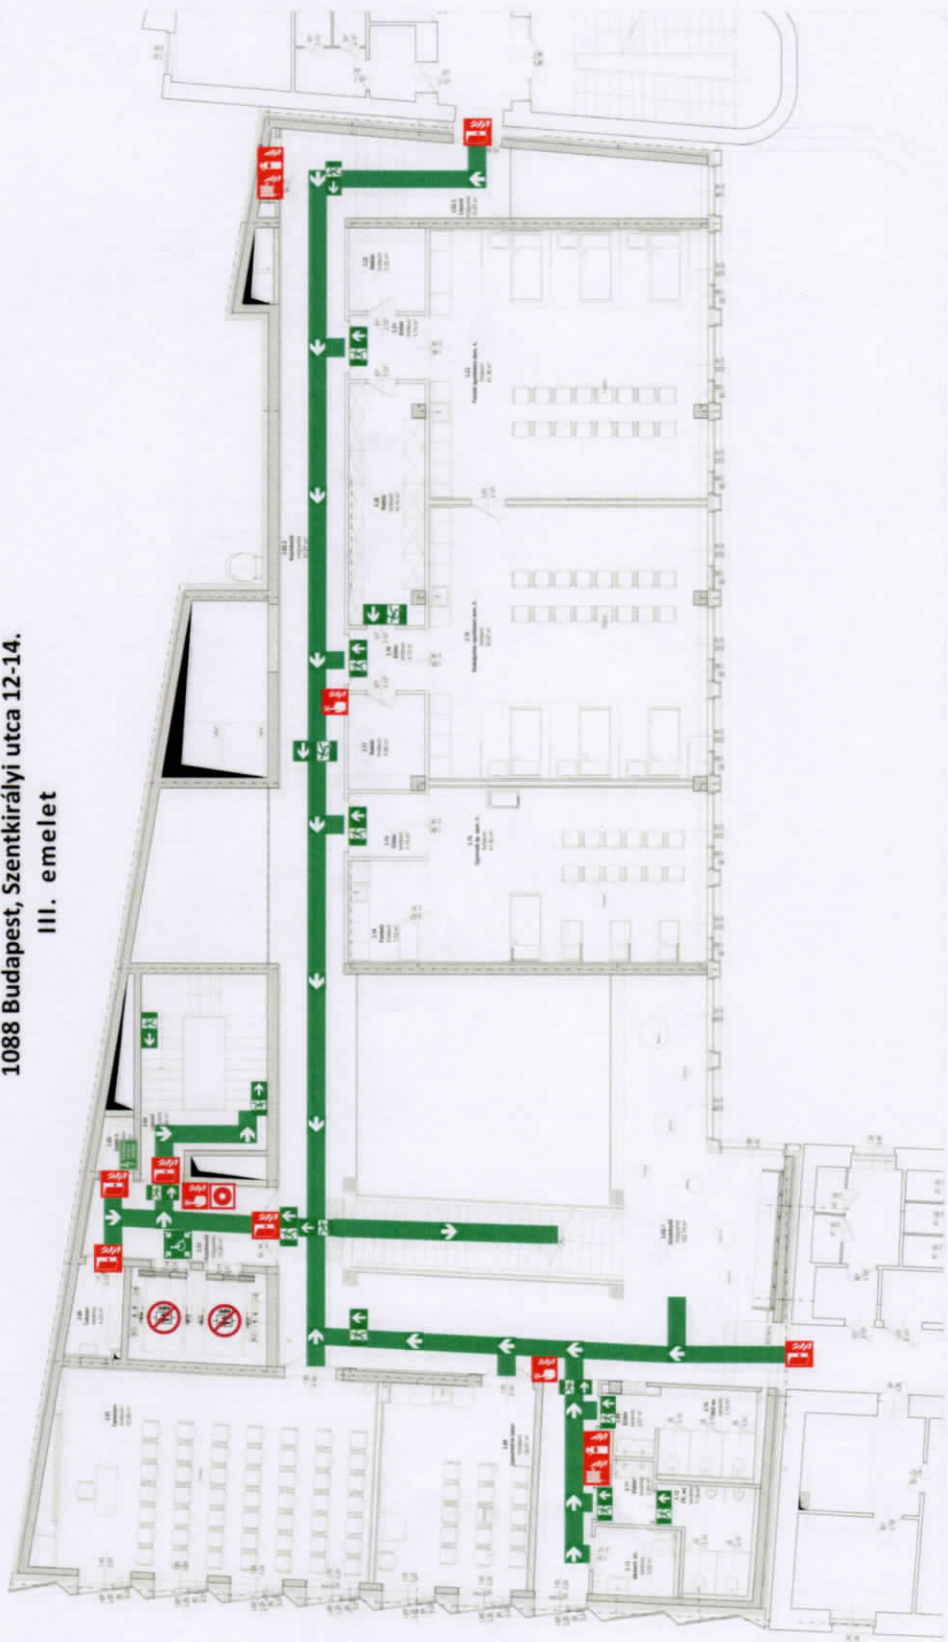

SEMMEIWEIS EGYETEM
Egészségtudományi Kar
1088 Budapest, Szentkirályi utca 12-14.
III. emelet

JELMAGYARAZAT

	Itt all On You are here Sie sind hier		Elsősegély First aid Erste-Hilfe		Kijárat Exit Ausfahrt		Ajtó vésznyitó Door emergency opener Türöffner für Notfälle
	Tűzoltó készülék Fire extinguisher Feuerlöscher		Elektromos főkapcsoló Electric main switch Elektrischer Hauptschalter		Menekülési útvonaljelző tábla Escape route sign Rettungsweg-Schild		Hő- és füstelvezetés indító Smoke and heat extraction Rauch und waermeabzugs-anlage
	Fali tűzcsap Fire reel system Schlauchanschluss		Elektromos kapcsoló szekrény Electric main switch cabinet Elektrischer Schaltschrank		Menekülési út Escape route Fluchtweg		Víz felelőző Main water shut-off Hauptwasser-absperrhahn
	Kézi tűzjelző Fire alarm Feuermelder		Tűzeseti főkapcsoló Fire main switch Feuer Hauptschalter		Gyülekezőhely Emergency assembly point Treffpunkt		Tűzjelző központ Fire alarm control center Brandmeldzentrale
	Tűzgátló ajtó Fire retardant door Feuertür		Gáz felelőző Main gas shut-off Gashauptabsperrhahn		Ajmeneti védett tér Evacuation temporary refuge Vorläufige evakuierungsstelle		Hő- és füstelvezető kezelő panel Heat and smoke control panel Rauch und waermeabzugs bedienfeld

BIZTONSÁGI UTASÍTÁSOK

	Nyomja meg a tűzjelző gombot! Please activate the fire alarm! Feuer alarm auslösen!
	Kövesse a személyzet utasításait! Please follow the instructions of the staff! Die Anweisungen des Personals folgen!
	Nyugodtan hagyja el az épületet! Evacuate calmly! Das Gebäude ruhig und in gebeugter Haltung verlassen!
	Használja a megjelölt vész kijáratokat! Use the emergency exits! Notausgänge benutzen!
	Né használja a lifteket! Do not use the lifts! Nicht die Aufzüge benutzen!

ÁTTEKINTÉSI TERV

Készítette	Keresztes Dóra Dalma
Készítés dátuma	2024. 02. 12.