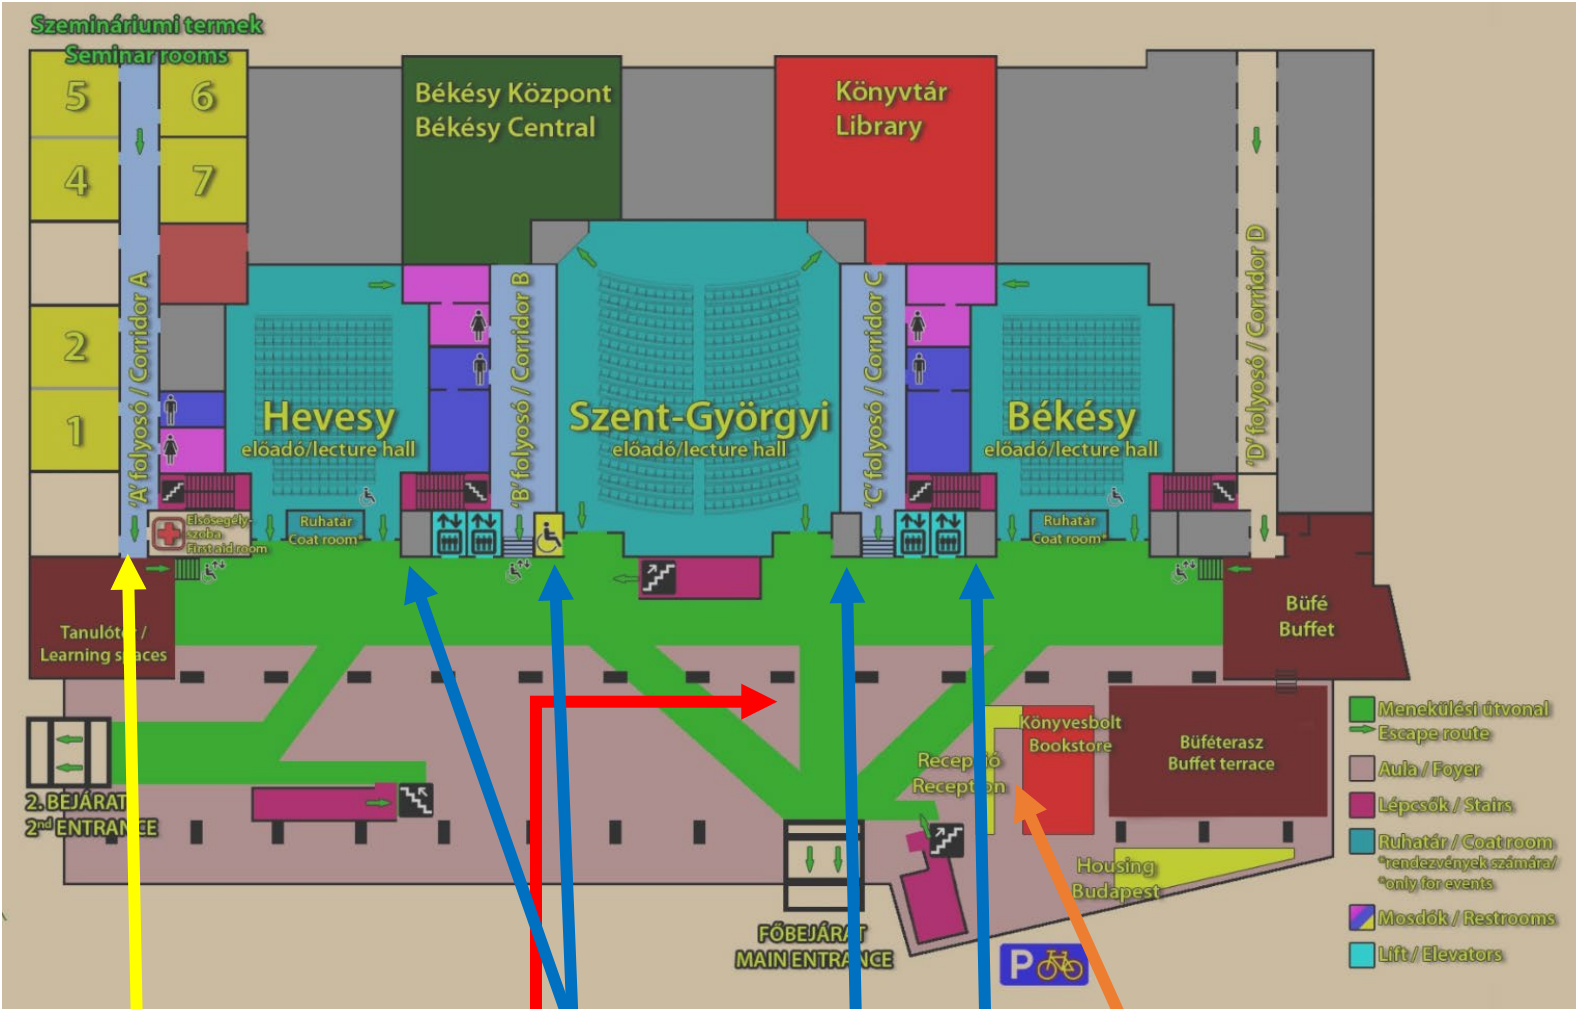

Please make graphics and video material that match the dimensions and aspect ratio shown, especially for font sizes!

EOK is not responsible for the completed content!

Semináriumi terem folyosójánál / At the corridor of seminar rooms

Felbontás/res.: 1080x1920
Kijelző mérete/size: 43"
Tájolás/oriant.: Álló/Portrait

Főbejáratnál / At main entrance

Felbontás/res.: 2160 x 3840
Kijelző mérete/size: 55"
Tájolás/oriant.: Álló/Portrait

Előadóteremnél / In front of the lecture halls

Felbontás/res.: 1920x1080

Kijelző mérete/size: 23.8"

Tájolás/oriant.: Fekvő/Landscape

Recepciónál 3 darab kijelző / 3 pcs. at Reception

Felbontás/res.: 1920x1080

Kijelző mérete/size: 55"

Tájolás/oriant.: Fekvő/Landscape

A 3 közül a jobb oldali kijelzőn a pontos idő és dátum látható.
One of the three screen (right side) displays the exact time and date are displayed.

VIDEÓS TARTALOM MŰSZAKI FELTÉTELEI / TECHNICAL CONDITIONS FOR VIDEO CONTENT