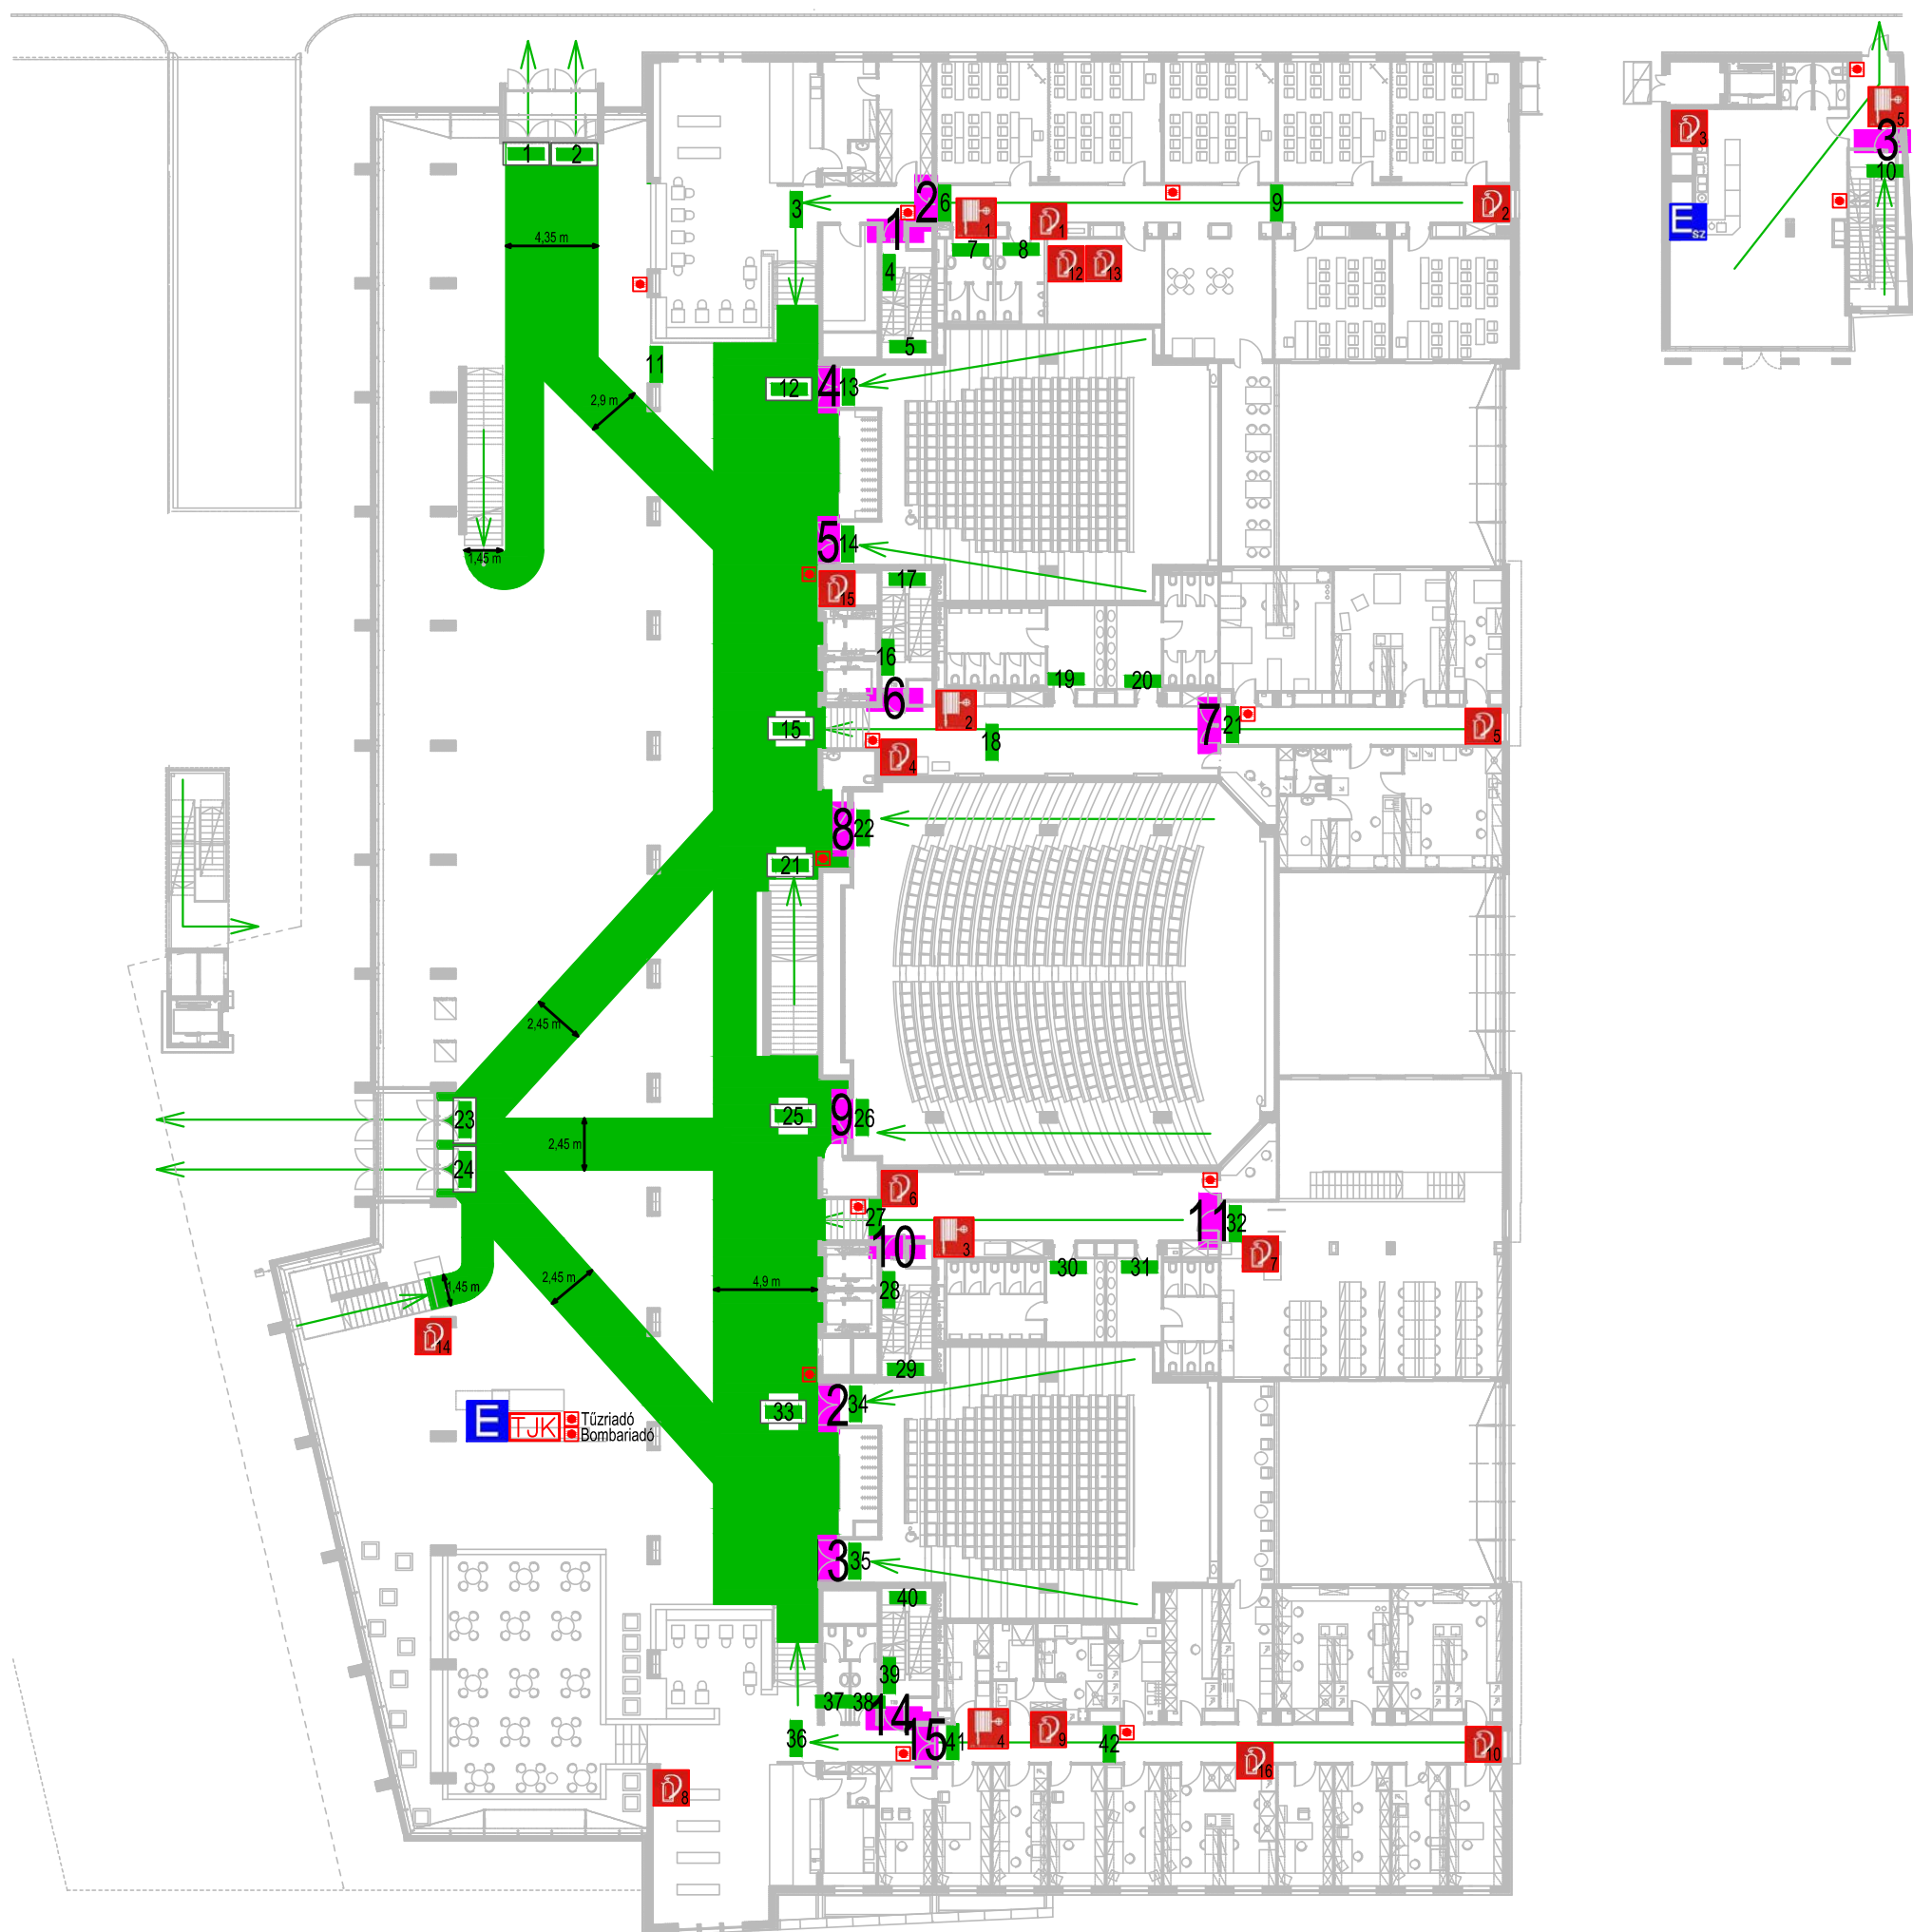

Tűzriadó Terv

SE EOK

1094 Budapest, Tüzoltó u. 37–47.

Földszint

Jelmagyarázat:

- | | | | | | |
|---|--------------------------------|---|----------------------|--|------------------|
|  | Fali tűzcsep |  | Gőzelzáró |  | Kézi jelzéssasó |
|  | Tüzoltó készülék |  | Tűzgátló ajtó |  | Ajtónyitó gomb |
|  | Elektromos szakaszoló kapcsoló |  | Menekülési irányfény |  | Menekülési irány |
| | | | |  | Tűzjelző központ |

Helyszín:

SE EOK
1094 Budapest, Tüzoltó u. 37–47.
Rendezvény menekülési útvonalak

Készítette: S.I.

Rajzolta: K.J.

2011.02.08.