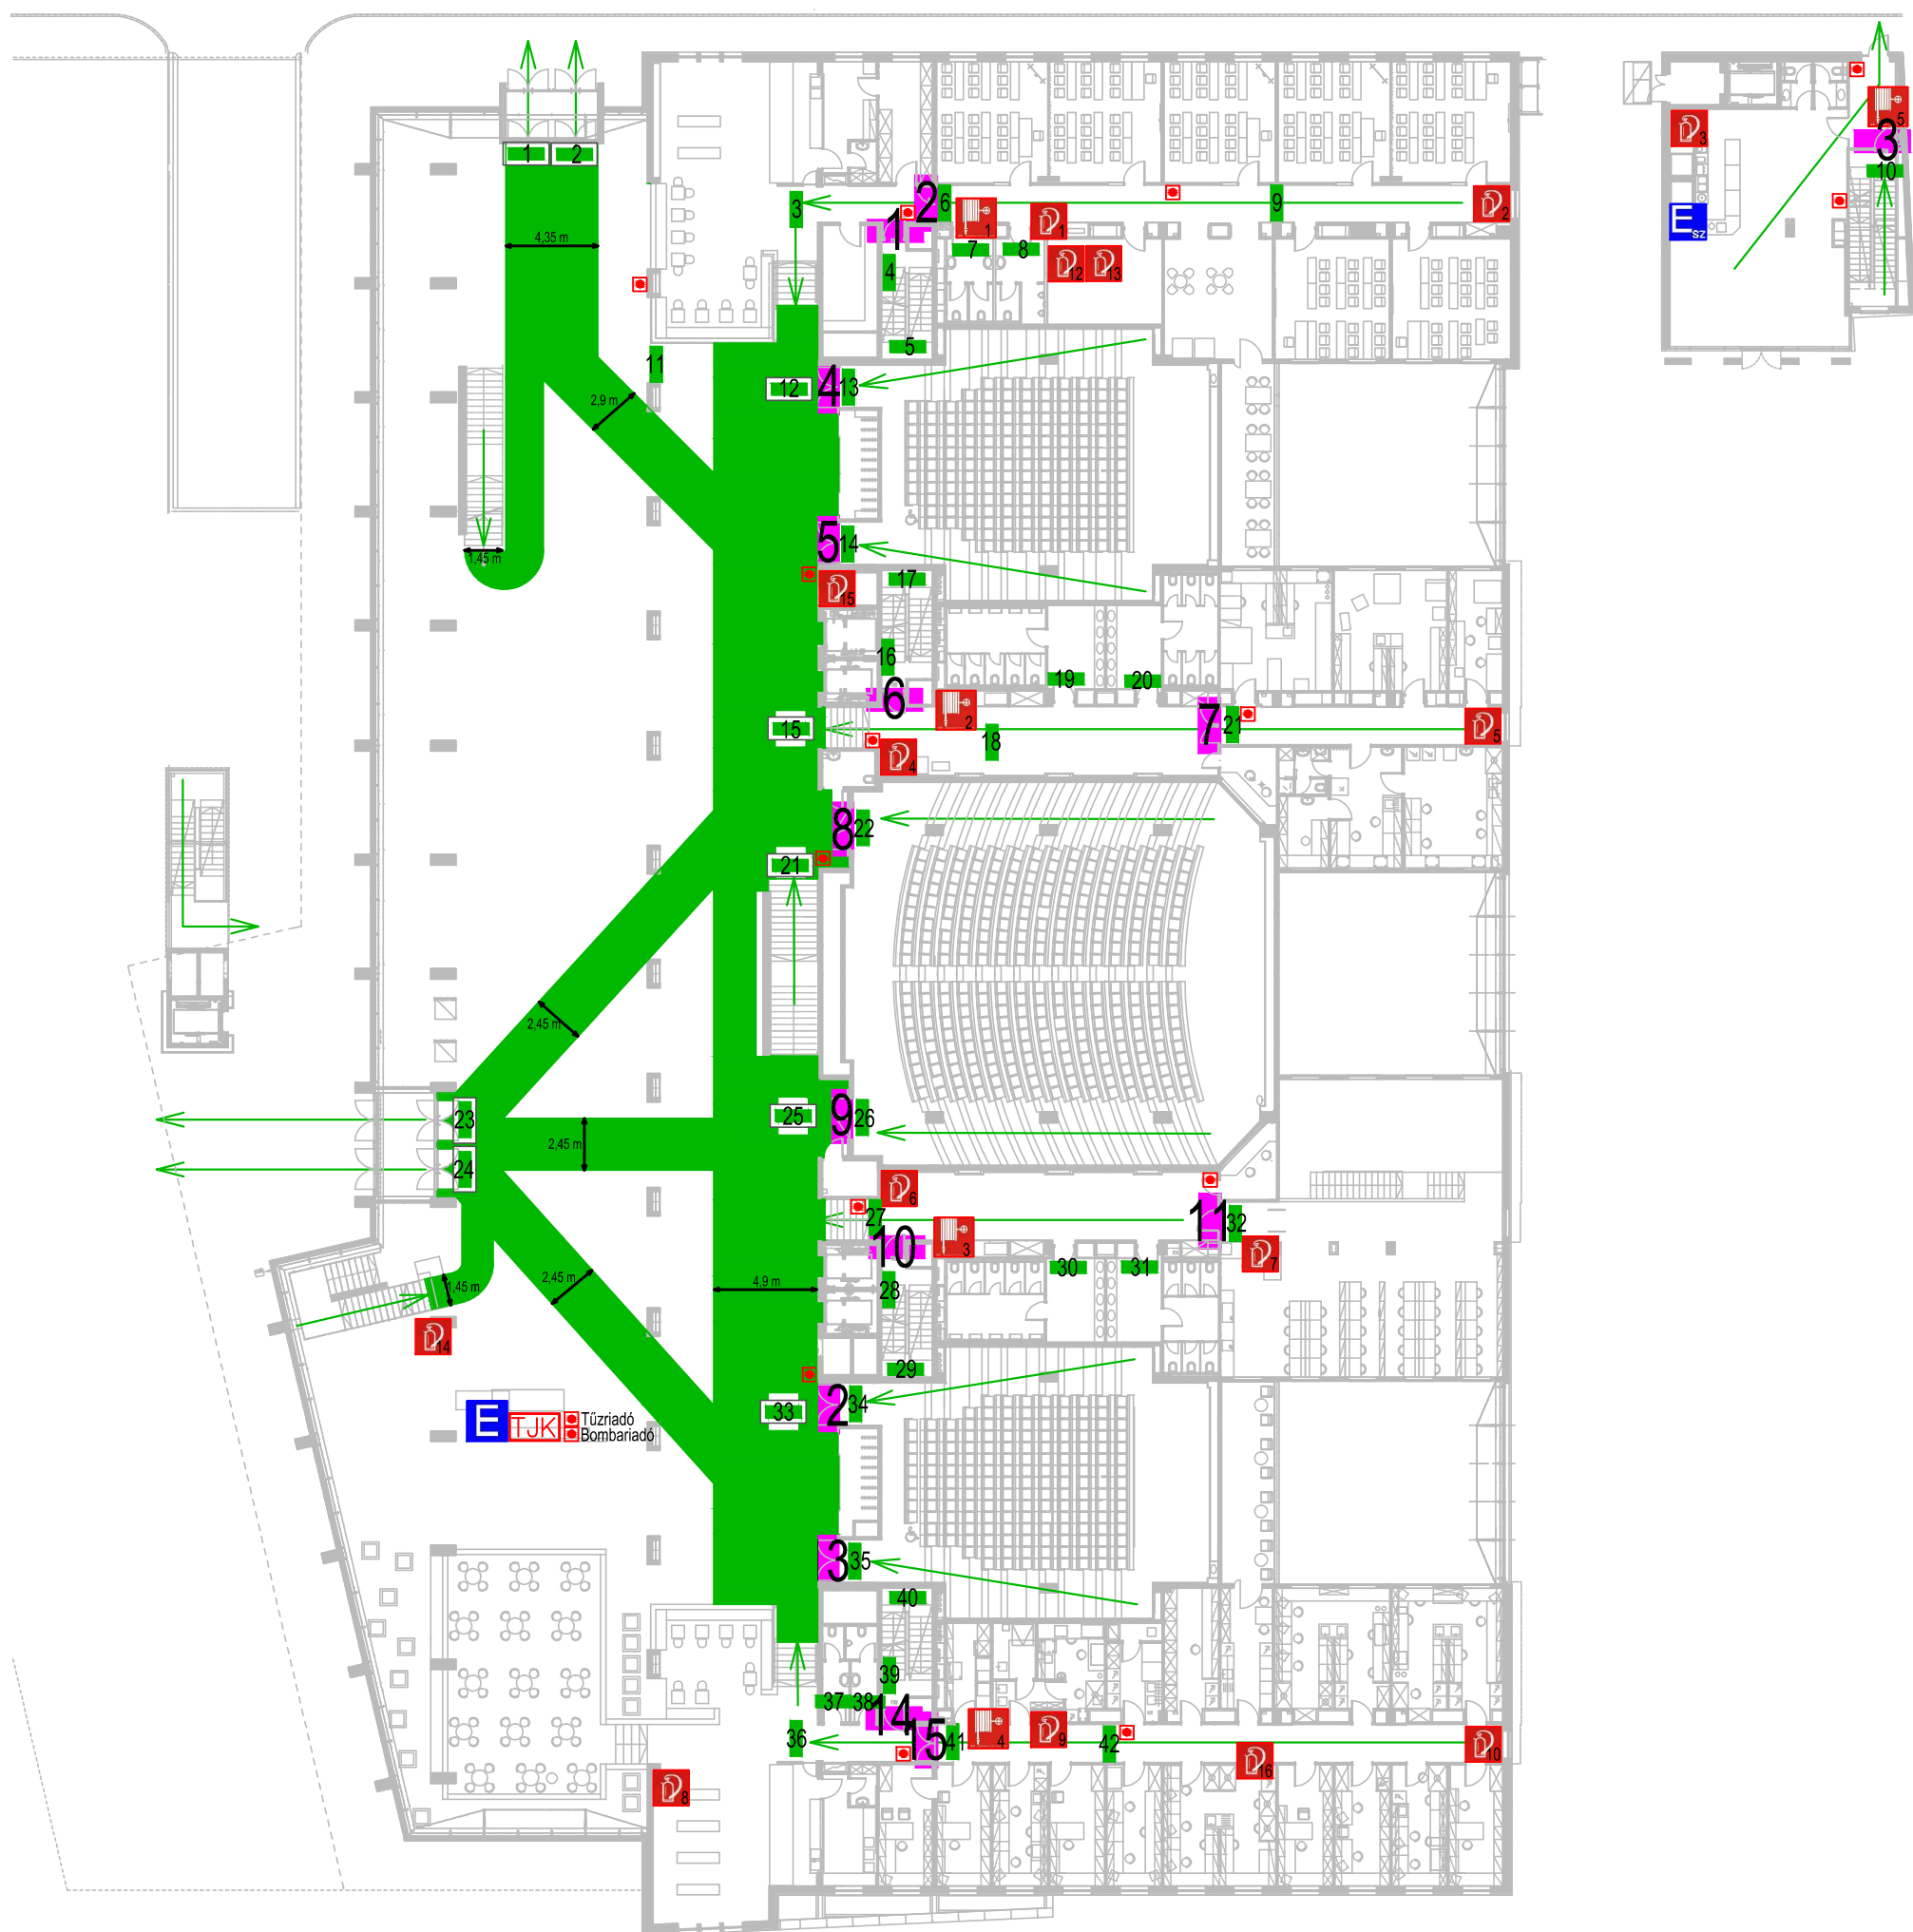

Tűzriadó Terv

SE EOK

1094 Budapest, Tüzoltó u. 37-47.

Földszint

Jelmagyarázat:

- | | | | | | |
|---|--------------------------------|---|----------------------|--|------------------|
|  | Fali tűzcsep |  | Gézelzáró |  | Kézi jelzésszó |
|  | Tüzoltó készülék |  | Tűzgátló ajtó |  | Ajtónyitó gomb |
|  | Elektromos szakaszoló kapcsoló |  | Menekülési irányfény |  | Menekülési irány |
| | | | |  | Tűzjelző központ |

Helyszín:

SE EOK
1094 Budapest, Tüzoltó u. 37-47.
Rendezvény menekülési útvonalak

Készítette: S.I.

Rajzolta: K.J.

2011.02.08.