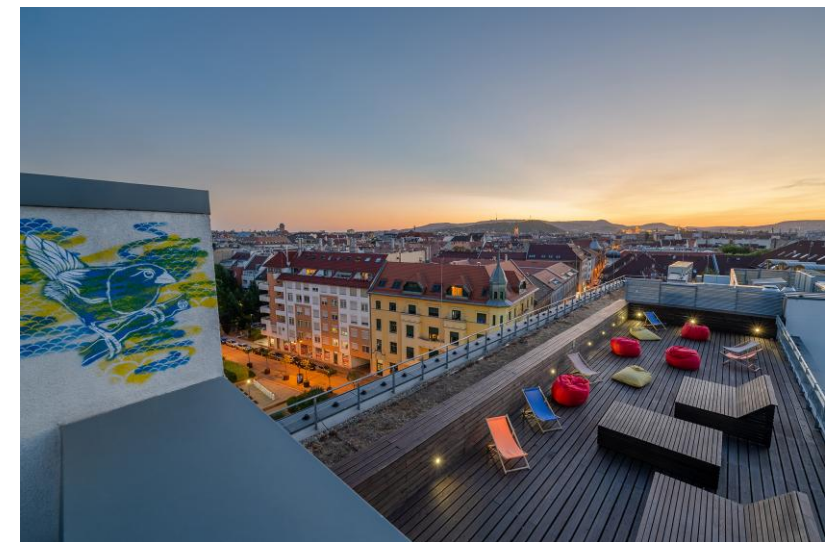

GEMEINSCHAFT

Unsere Gemeinschaftsräume – Dachterrasse, Lobby, Studien- & Gemeinschaftsräume – wurden so gestaltet, dass sie die Aktivitäten unserer Bewohner unterstützen, sei es beim Studium, beim Aufbau der Gemeinschaft, bei Treffen oder auch für Veranstaltungen mit bis zu 120 Personen.