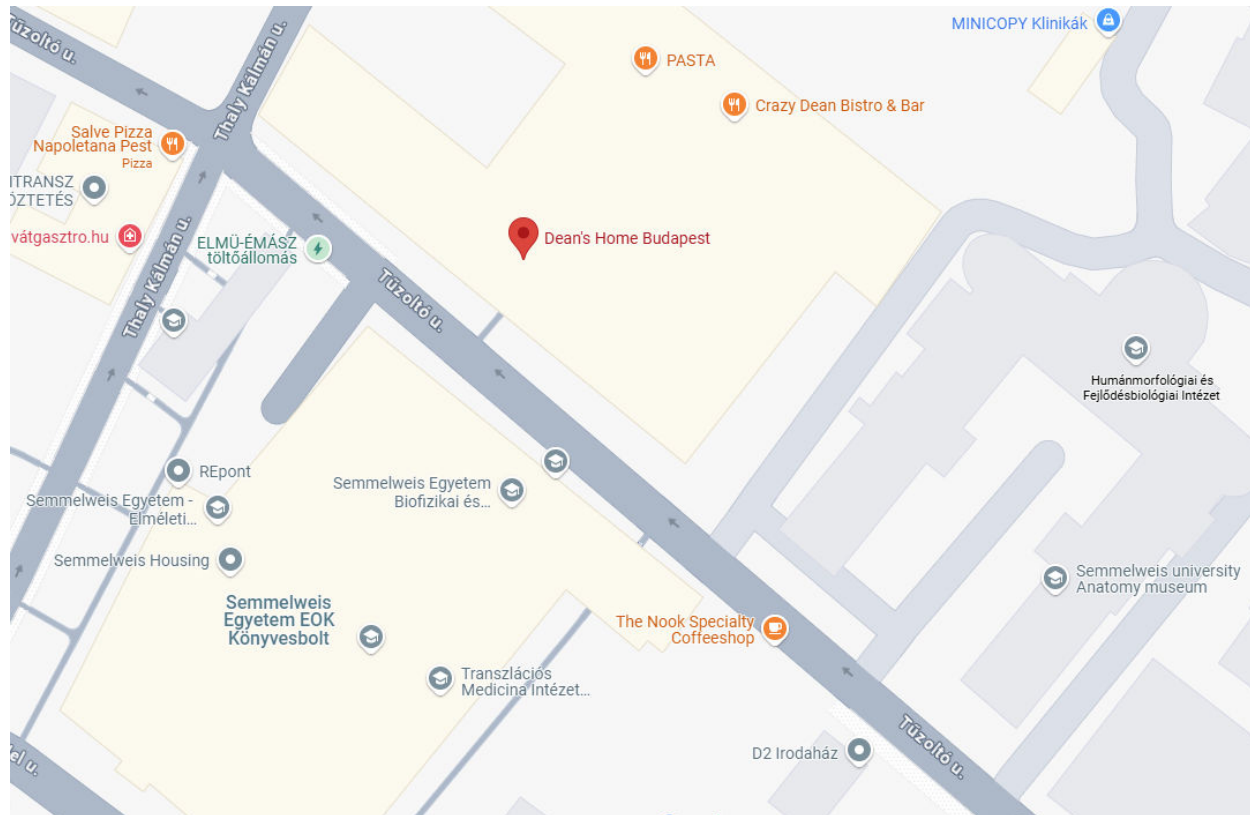

Durchdacht gestaltete Gästezimmer für urbane Reisende

EXCELLENT

HOTEL LAGE

Dean's Home Budapest befindet sich im am weitesten entwickelten Teil des 9. Bezirks, in unmittelbarer Nähe zur Üllői út, jedoch in einer ruhigen, abgeschiedenen Lage in einem Universitätsviertel. Eine Passage im Erdgeschoss des Gebäudes schafft eine direkte Verbindung zwischen Dean's und der U-Bahn-Linie M3 (blau) – Station Semmelweis Klinikák. Die Nähe zum internationalen Flughafen Liszt Ferenc ist ein wichtiger Aspekt für unsere Bewohner, doch auch das Stadtzentrum von Budapest ist leicht und schnell erreichbar.

HOTEL DATA

Adresse	1094 Budapest, Tüzoltó u. 50-56.
Anzahl der Zimmer	418 Zimmer in hybrider Nutzung (Gästezimmer und Studentenwohnheim)
Room equipments	Klimatisierte Apartments Voll ausgestattete Küchenzeile (Herdplatten, Kühlschrank, Mikrowelle, Geschirrspüler, Besteck, Gläser, Teller) Eigenes Badezimmer
Zimmerausstattung	Superior Apartments mit Balkonoption Standard Apartments mit Balkonoption Standard Economy Apartments Deluxe Apartments mit Balkon Gemeinschaftszimmer für 2 oder 4 Personen
Services	24/7 Rezeption und Sicherheitsdienst 360° Panoramadachterrasse Kostenloses Fitnessstudio Crazy Dean Frühstück Kostenloses High-Speed-WIFI Zimmersafe Selbstbedienungswäscherei Studien- und Gemeinschaftsräume
Zu Fuß erreichbar	Semmelweis Universität: 1 Min Metrostation (Linie 3) 'Semmelweis Klinikák': 2 Min Holocaust Memorial Center: 2 Min Museum für Angewandte Kunst: 5 Min Ludovika Campus (Universitätssportzentrum): 9 Min Corvin Pláza Einkaufszentrum: 10 Min
Mit dem Auto erreichbar	Flughafen Budapest International: 20 Min
Mit öffentlichen Verkehrsmitteln erreichbar	Groupama Arena: 10 Min Große Markthalle: 15 Min Keleti Internationaler Bahnhof: 20 Min Kettenbrücke: 20 Min Nationaltheater: 20 Min Puskás Ferenc Stadion: 24 Min
Durchschnittliche Zimmergröße	~20,3 m ²