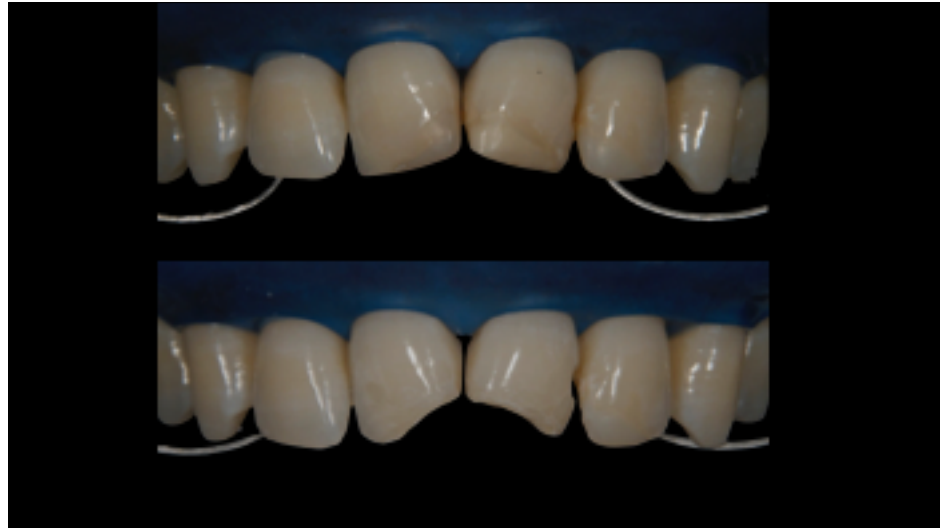

Semmelweis Egyetem
Konzervatív Fogászati Klinika

Esztétiкус
restaurációk a
fogászatban

Dr. Döbrentey Zsolt

Fogszín meghatározás

Kész próba

Fogkő

Hetszészvonal berajzolása

jobb alsó egyes fog eltávolítása