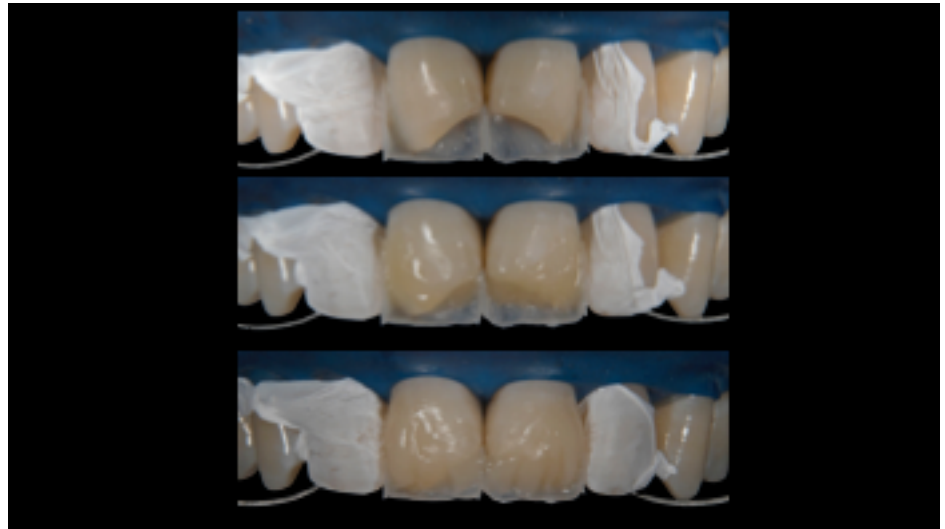

Semmelweis Egyetem
Konzervatív Fogászati Klinika

Esztétiкус
restaurációk a
fogászatban

Dr. Döbrentey Zsolt

Fogszín meghatározás

Kész próba

Fogkő

Hetszészvonal berajzolása

jobb alsó egyes fog eltávolítása