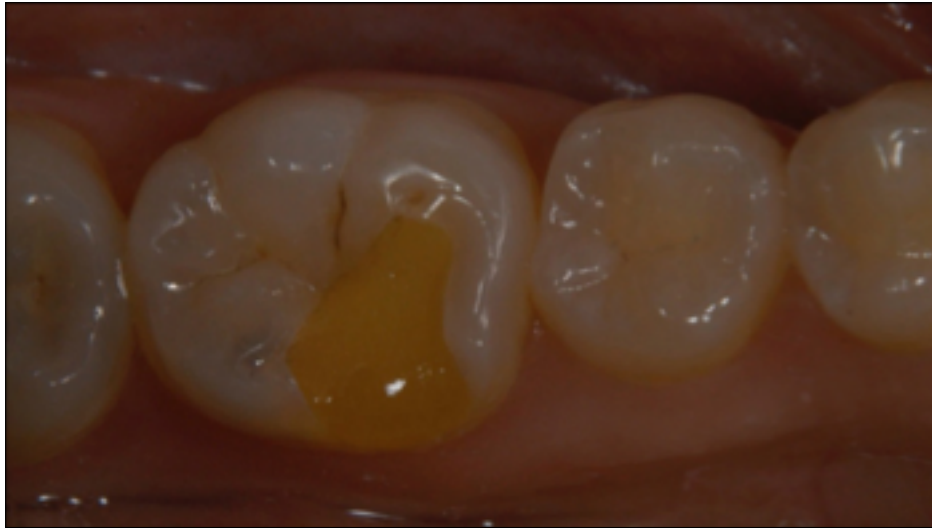

Semmelweis Egyetem
Konzervatív Fogászati Klinika

Esztétiкус
restaurációk a
fogászatban

Dr. Döbrentey Zsolt

Fogszín meghatározás

Kész próba

Fogkő

Hetszészvonal berajzolása

jobb alsó egyes fog eltávolítása