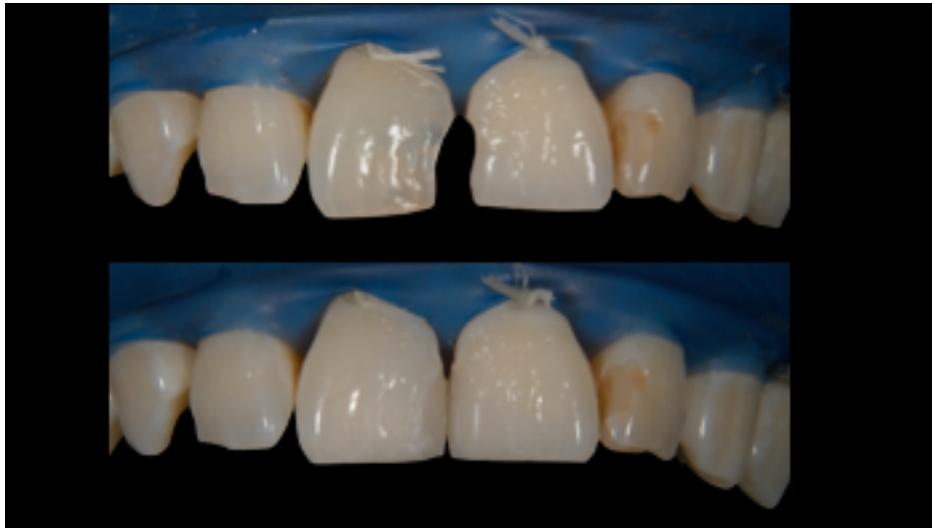

Semmelweis Egyetem
Konzervatív Fogászati Klinika

Esztétiкус
restaurációk a
fogászatban

Dr. Döbrentey Zsolt

Fogszín meghatározás

Kész próba

Fogkő

Hetszészvonal berajzolása

jobb alsó egyes fog eltávolítása