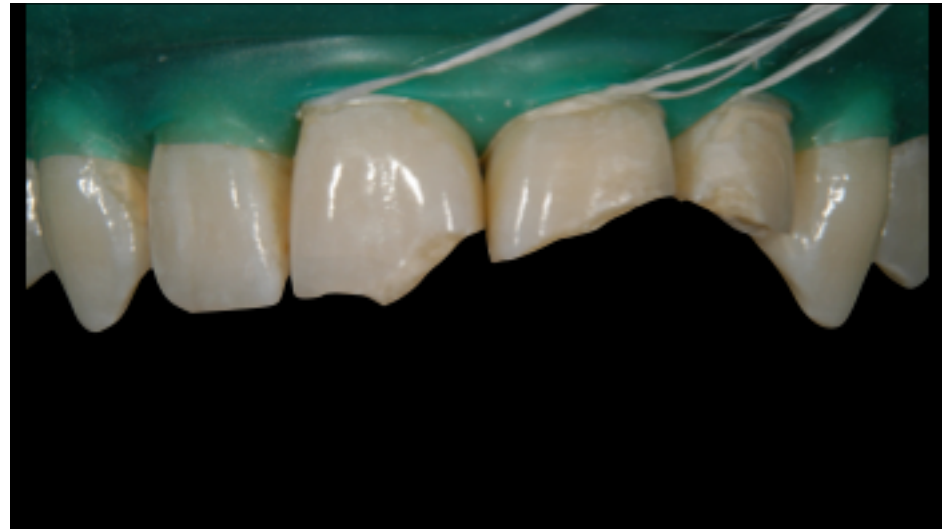

Semmelweis Egyetem
Konzervatív Fogászati Klinika

Esztétiкус
restaurációk a
fogászatban

Dr. Döbrentey Zsolt

Fogszín meghatározás

Kész próba

Fogkő

Hetszészvonal berajzolása

jobb alsó egyes fog eltávolítása