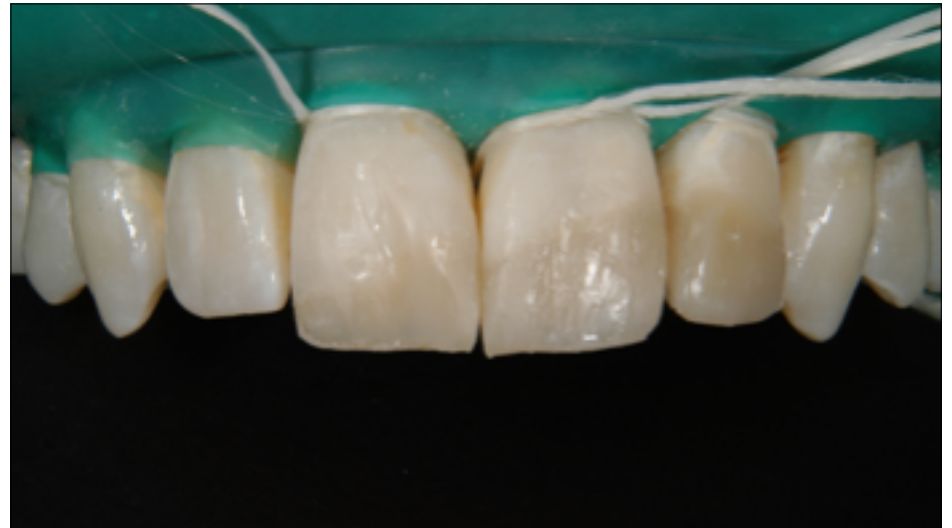

Semmelweis Egyetem
Konzervatív Fogászati Klinika

Esztétiкус
restaurációk a
fogászatban

Dr. Döbrentey Zsolt

Fogszín meghatározás

Kész próba

Fogkő

Hetszészvonal berajzolása

jobb alsó egyes fog eltávolítása