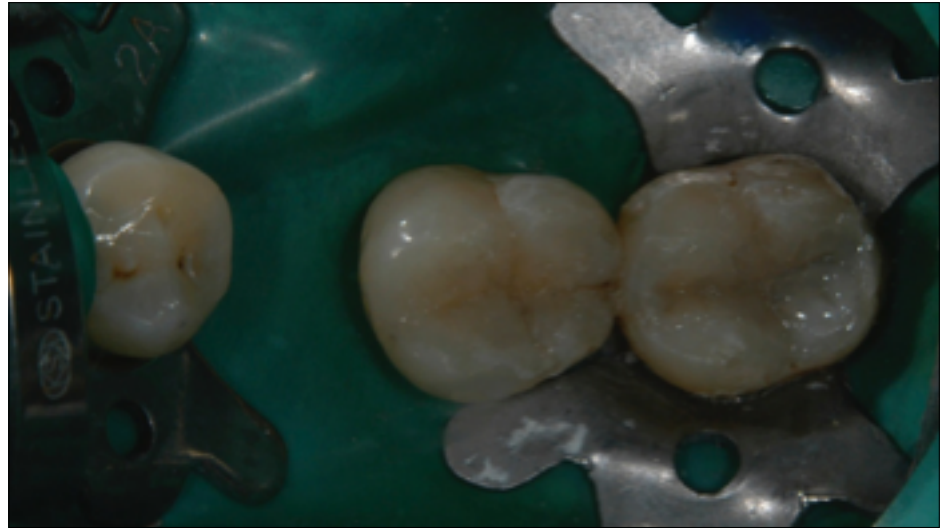

Semmelweis Egyetem
Konzervatív Fogászati Klinika

Esztétiкус
restaurációk a
fogászatban

Dr. Döbrentey Zsolt

Fogszín meghatározás

Kész próba

Fogkő

Hetszészvonal berajzolása

jobb alsó egyes fog eltávolítása