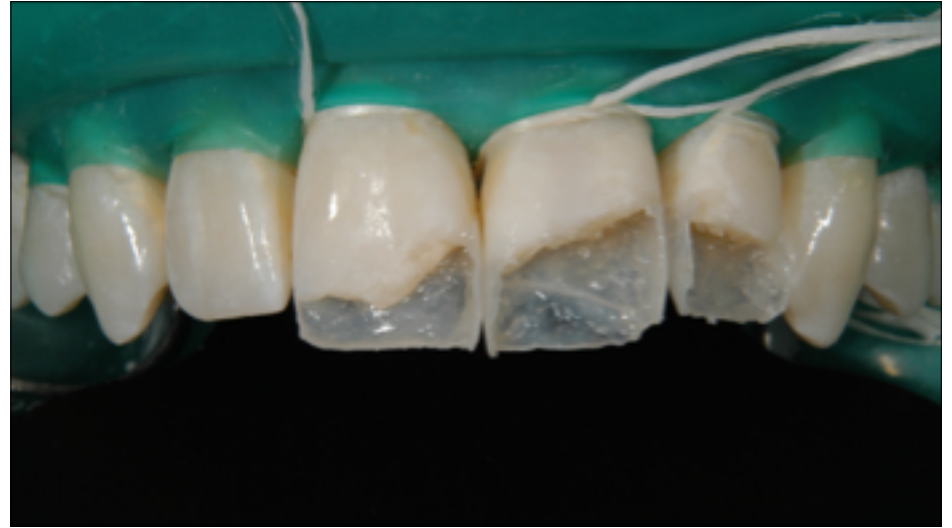

Semmelweis Egyetem
Konzervatív Fogászati Klinika

Esztétiкус
restaurációk a
fogászatban

Dr. Döbrentey Zsolt

Fogszín meghatározás

Kész próba

Fogkő

Hetszészvonal berajzolása

jobb alsó egyes fog eltávolítása