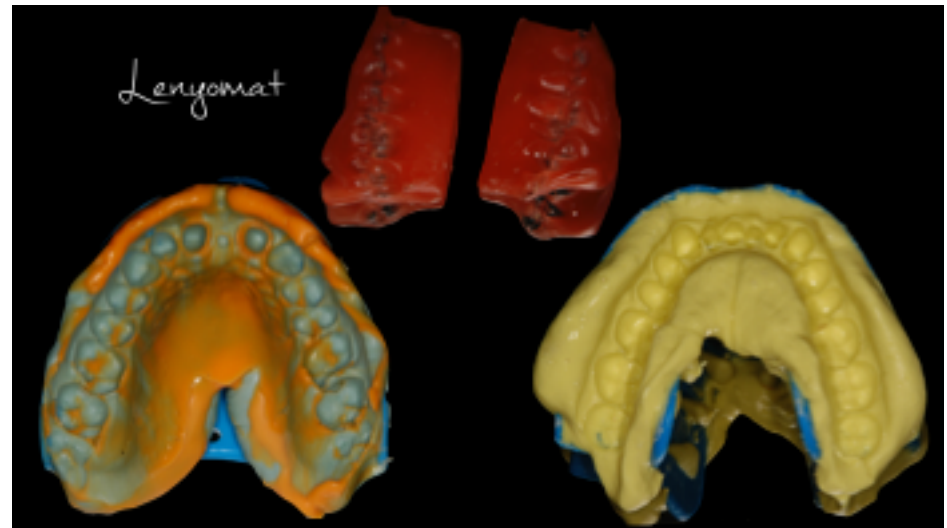

Semmelweis Egyetem
Konzervatív Fogászati Klinika

Esztétiкус
restaurációk a
fogászatban

Dr. Döbrentey Zsolt

Fogszín meghatározás

Kész próba

Fogkő

Hetszészvonal berajzolása

jobb alsó egyes fog eltávolítása