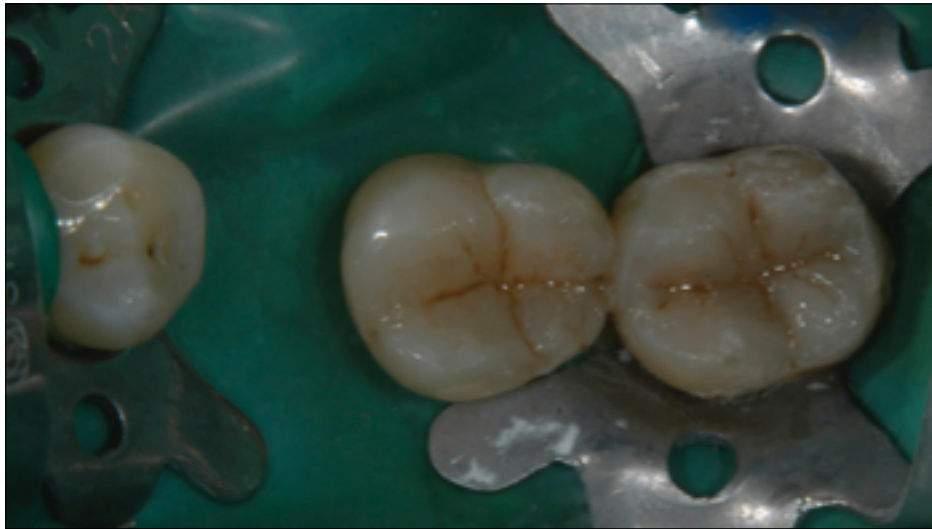

Semmelweis Egyetem
Konzervatív Fogászati Klinika

Esztétiкус
restaurációk a
fogászatban

Dr. Döbrentey Zsolt

Fogszín meghatározás

Kész próba

Fogkő

Hetszészvonal berajzolása

jobb alsó egyes fog eltávolítása