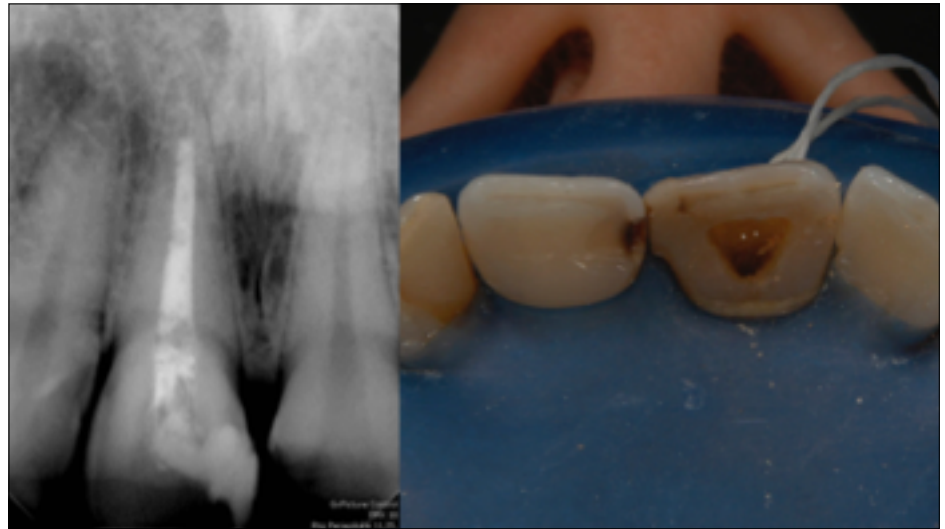

Semmelweis Egyetem
Konzervatív Fogászati Klinika

Esztétiкус
restaurációk a
fogászatban

Dr. Döbrentey Zsolt

Fogszín meghatározás

Kész próba

Fogkő

Hetszészvonal berajzolása

jobb alsó egyes fog eltávolítása