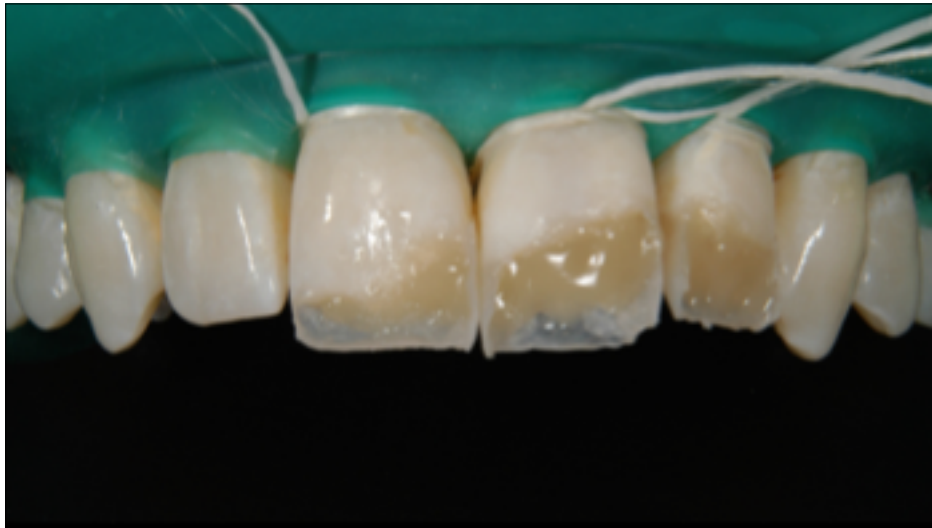

Semmelweis Egyetem
Konzervatív Fogászati Klinika

Esztétiкус
restaurációk a
fogászatban

Dr. Döbrentey Zsolt

Fogszín meghatározás

Kész próba

Fogkő

Hetszészvonal berajzolása

jobb alsó egyes fog eltávolítása