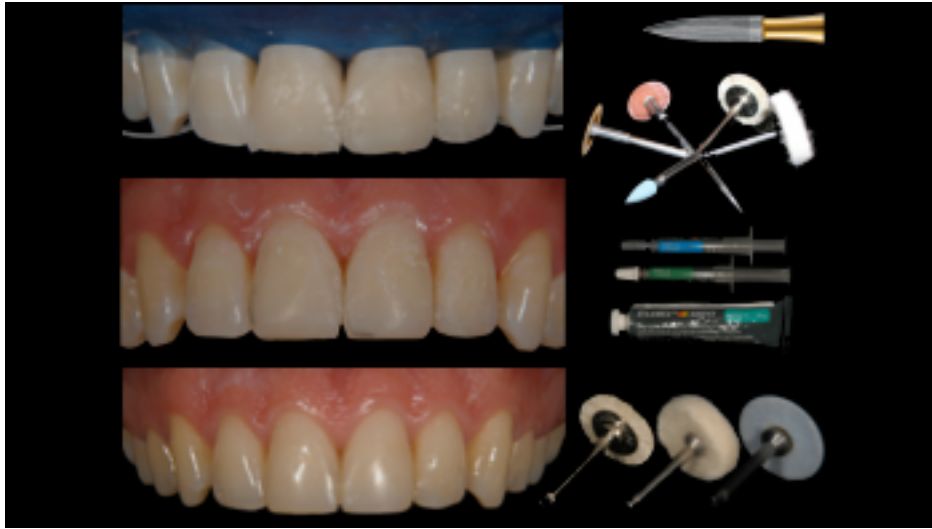

Semmelweis Egyetem
Konzervatív Fogászati Klinika

Esztétiкус
restaurációk a
fogászatban

Dr. Döbrentey Zsolt

Fogszín meghatározás

Kész próba

Fogkő

Hetszészvonal berajzolása

jobb alsó egyes fog eltávolítása