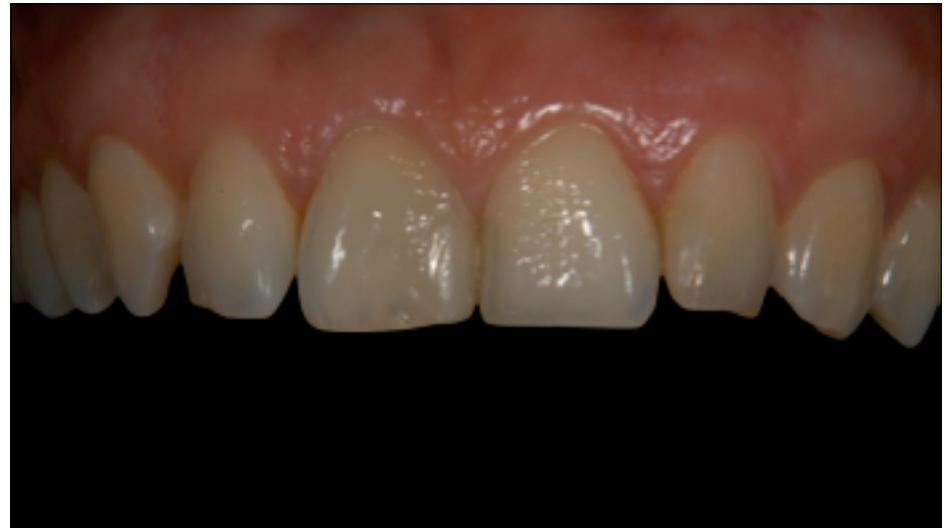

Semmelweis Egyetem
Konzervatív Fogászati Klinika

Esztétiкус
restaurációk a
fogászatban

Dr. Döbrentey Zsolt

Fogszín meghatározás

Kész próba

Fogkő

Hetszészvonal berajzolása

jobb alsó egyes fog eltávolítása