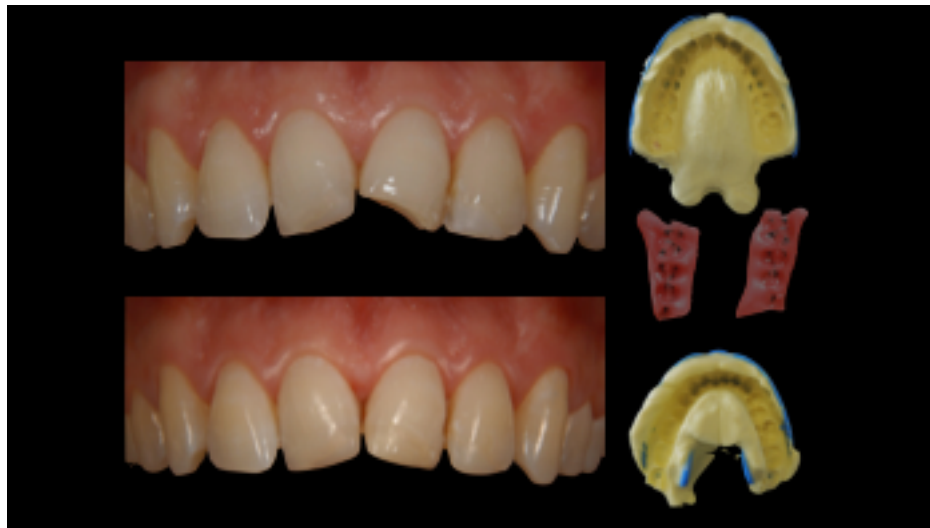

Semmelweis Egyetem
Konzervatív Fogászati Klinika

Esztétiкус
restaurációk a
fogászatban

Dr. Döbrentey Zsolt

Fogszín meghatározás

Kész próba

Fogkő

Hetszészvonal berajzolása

jobb alsó egyes fog eltávolítása