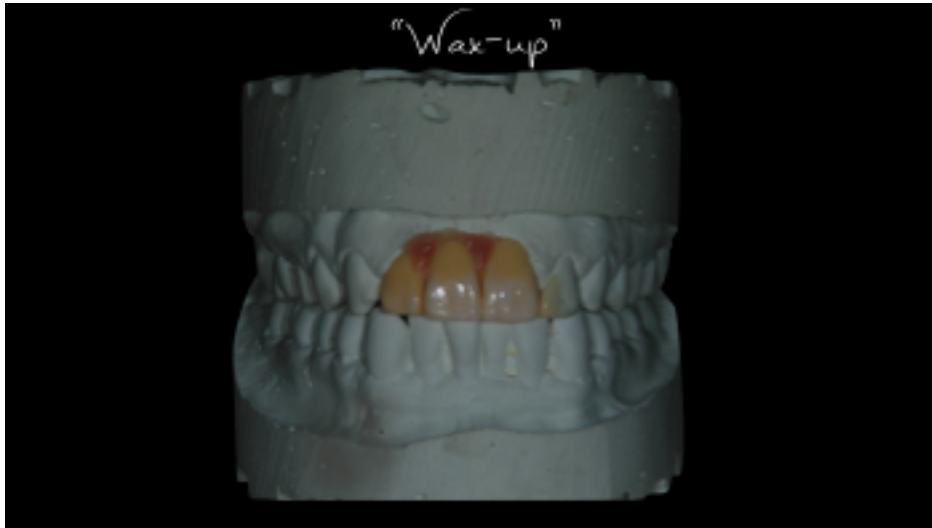

Semmelweis Egyetem
Konzervatív Fogászati Klinika

Esztétiкус
restaurációk a
fogászatban

Dr. Döbrentey Zsolt

Fogszín meghatározás

Kész próba

Fogkő

Hetszészvonal berajzolása

jobb alsó egyes fog eltávolítása