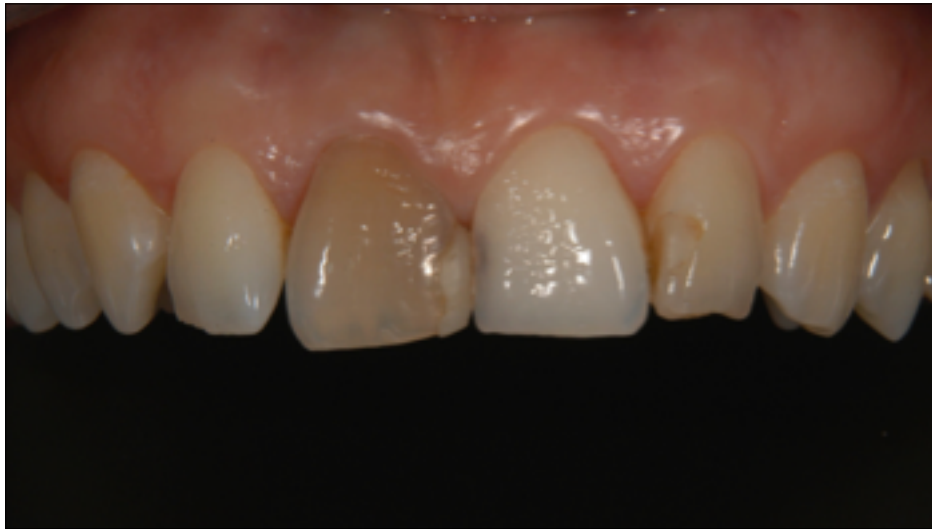

Semmelweis Egyetem
Konzervatív Fogászati Klinika

Esztétiкус
restaurációk a
fogászatban

Dr. Döbrentey Zsolt

Fogszín meghatározás

Kész próba

Fogkő

Hetszészvonal berajzolása

jobb alsó egyes fog eltávolítása