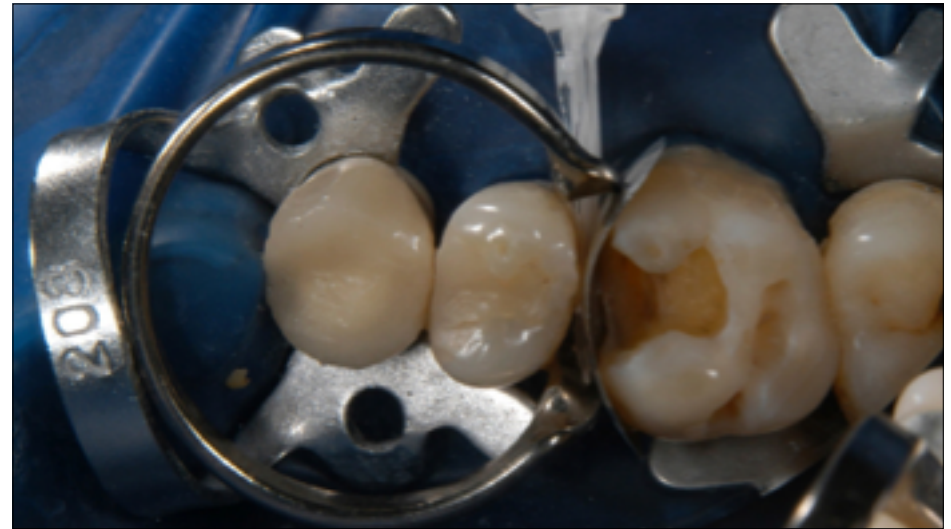

Semmelweis Egyetem
Konzervatív Fogászati Klinika

Esztétiкус
restaurációk a
fogászatban

Dr. Döbrentey Zsolt

Fogszín meghatározás

Kész próba

Fogkő

Hetszészvonal berajzolása

jobb alsó egyes fog eltávolítása