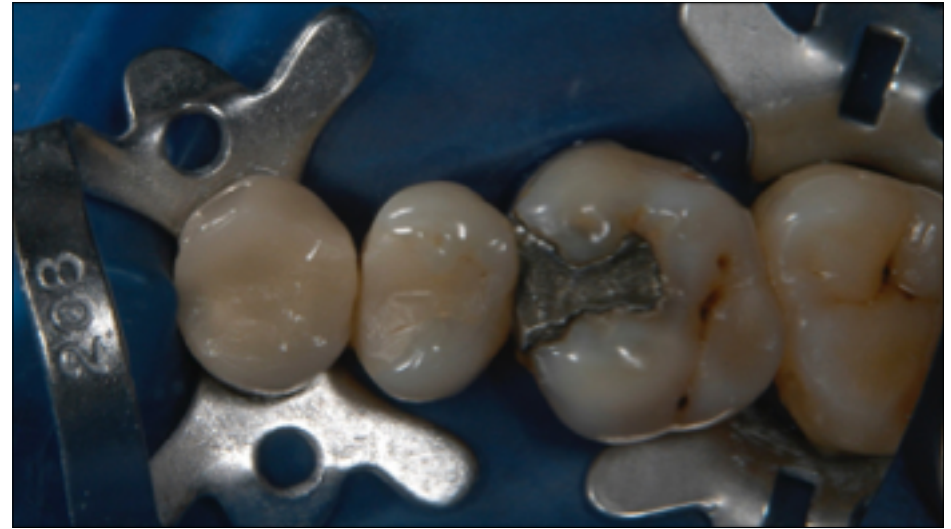

Semmelweis Egyetem
Konzervatív Fogászati Klinika

Esztétiкус
restaurációk a
fogászatban

Dr. Döbrentey Zsolt

Fogszín meghatározás

Kész próba

Fogkő

Hetszészvonal berajzolása

jobb alsó egyes fog eltávolítása