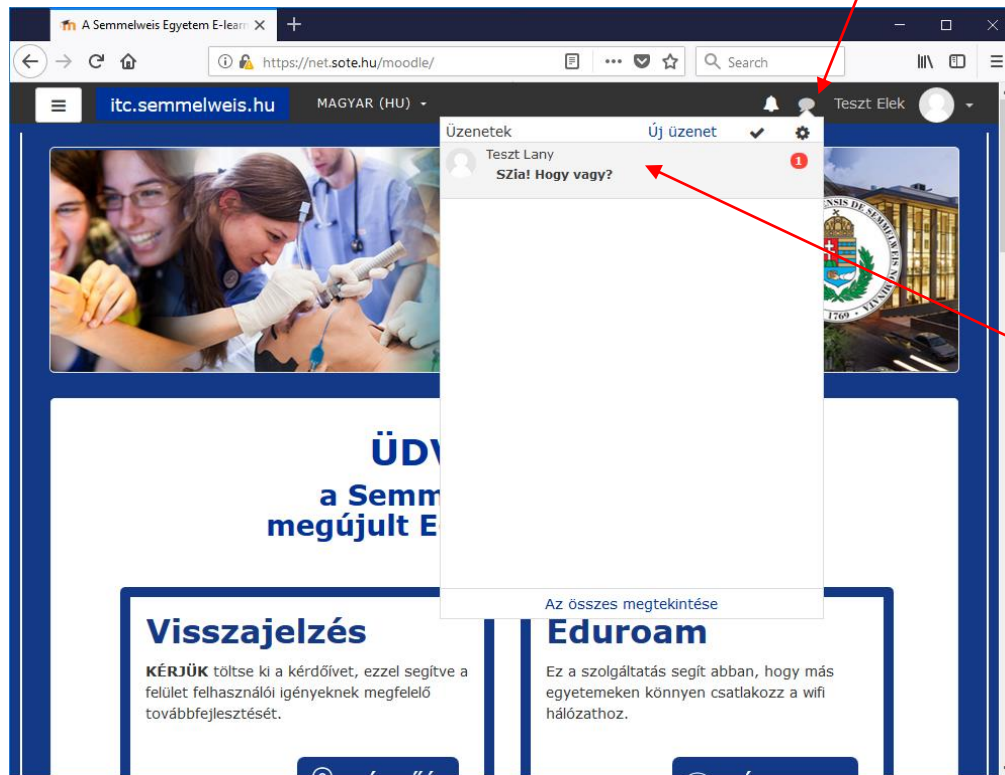

# **Üzenet fogadása a rendszerbe történő belépéskor**

# Üzenetünk érkezett!

Ezt jelzi a kis piros felhőcske.

A screenshot of a web browser displaying the Moodle E-learning portal of Semmelweis University. The browser address bar shows the URL <https://net.sote.hu/moodle/>. The page header includes the logo of Semmelweis University and the text "iTC Semmelweis.hu" and "MAGYAR (HU)". A notification icon (a small red cloud) is visible in the top right corner of the page, with a red arrow pointing to it from the text above. The main content area features a banner image of medical students and a building, with the Semmelweis University logo on the right. Below the banner, the text reads: "ÜDVÖZÖLJÜK a Semmelweis Egyetem megújult E-learning portálján!". There are two main sections: "Visszajelzés" (Feedback) and "Eduroam".

**ÜDVÖZÖLJÜK**  
a Semmelweis Egyetem  
megújult E-learning portálján!

**Visszajelzés**  
KÉRJÜK töltse ki a kérdőívet, ezzel segítve a felület felhasználói igényeknek megfelelő továbbfejlesztését.

**Eduroam**  
Ez a szolgáltatás segít abban, hogy más egyetemeken könnyen csatlakozz a wifi hálózathoz.

## Az üzenet fogadása I.

Bal egérgombbal kattintsunk a kis piros ikonra, a megnyitáshoz.

A lenyíló ablakban láthatóvá válik, hogy ki írta az üzenetet.

Kattintson bal egérgombbal a szürke mezőre, az üzenet előhívásához.