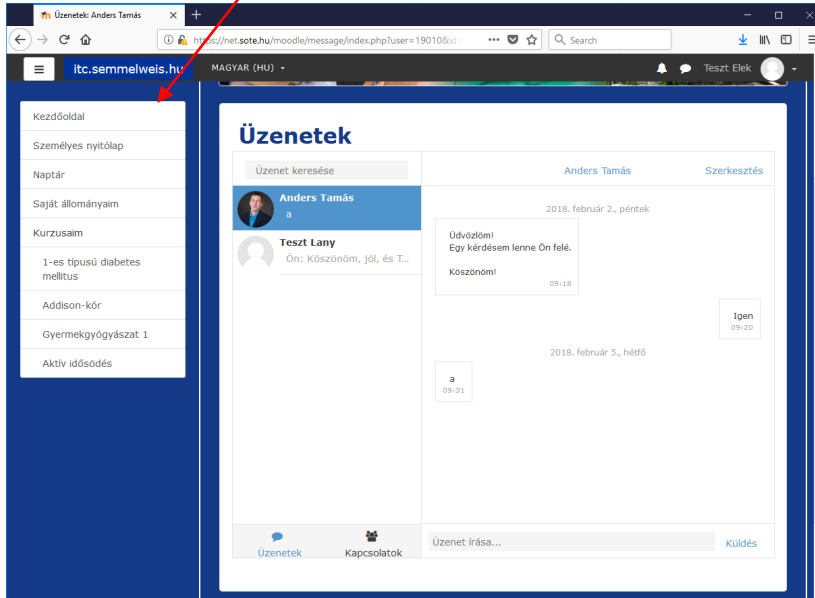

Megjegyzés

A legutóbbi használat függvényében nyitva lehet az oldalsó menüsor.