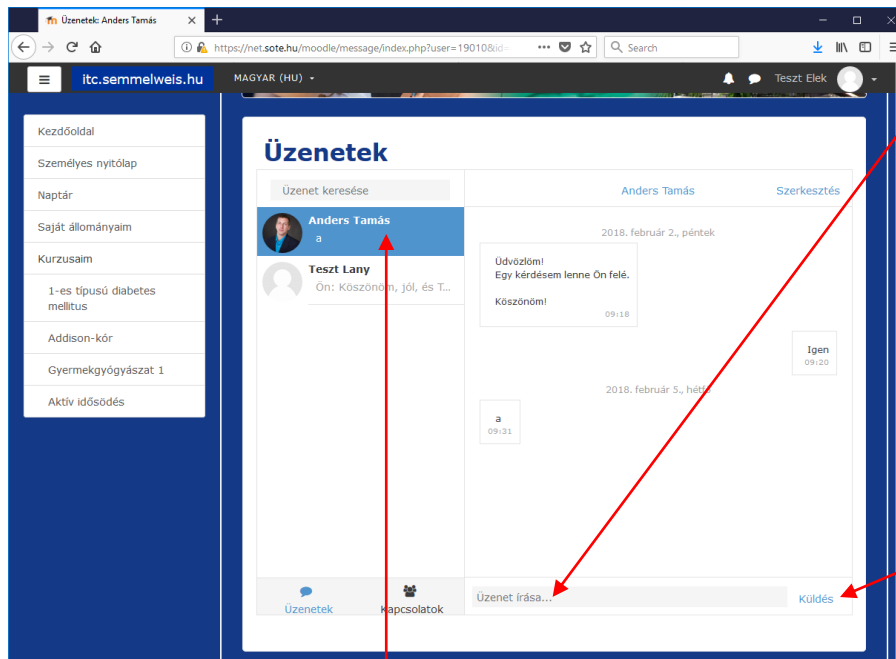

Válasz az üzenetre I.

A felület alján láthatóvá válik a válaszmező „Üzenet írása”.

A felületre kattintás után a klaviatúra segítségével beírhatja üzenetét.

A „Küldés” gombra kattintva megy el az üzenet.

Mindig az az üzenet látszik kék mezőben, melyre éppen a választ írja, illetve amelyik ki van nyitva.