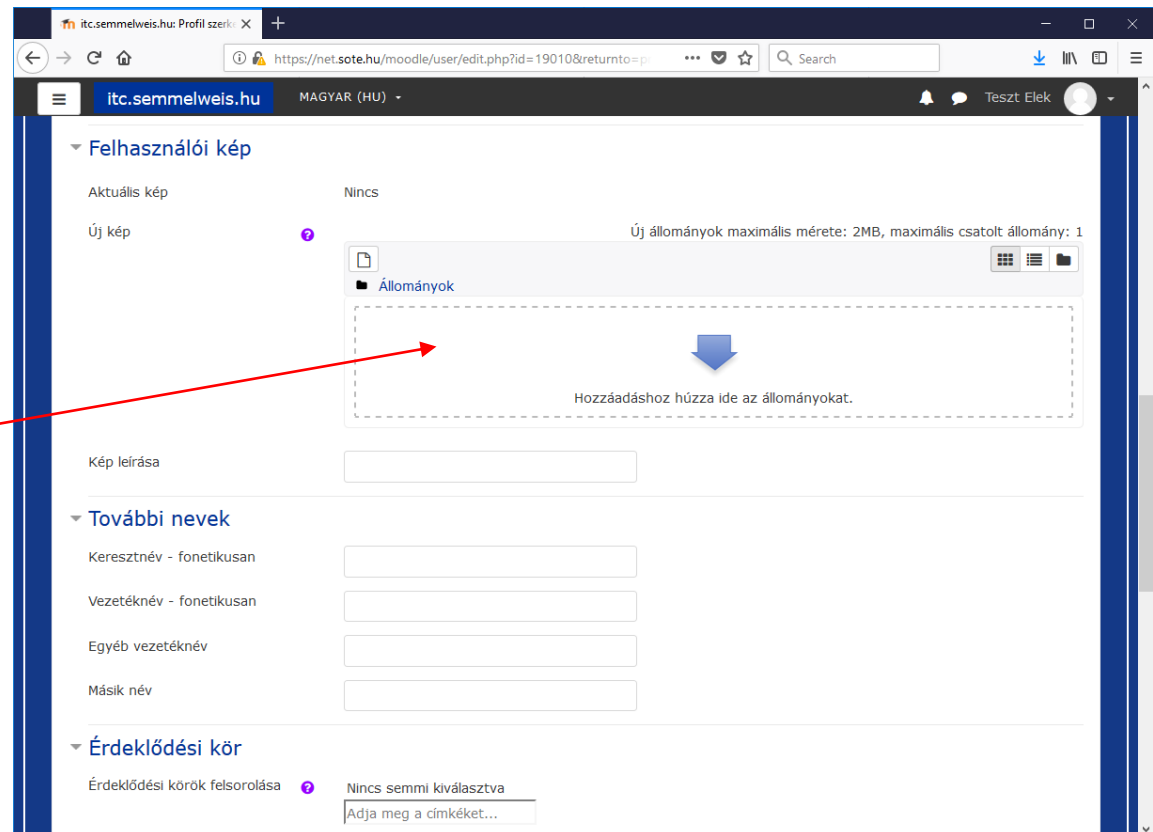

Beállítások – második lehetőség

„Felhasználói kép”: Lehetősége van egy képet feltölteni.

Megkötés:

Csak a megadott paraméterekkel
Lehetséges.

Mi a teendő feltöltéskor?

Be kell húzni a felületre egy a saját gépén lévő könyvtárban található képet.