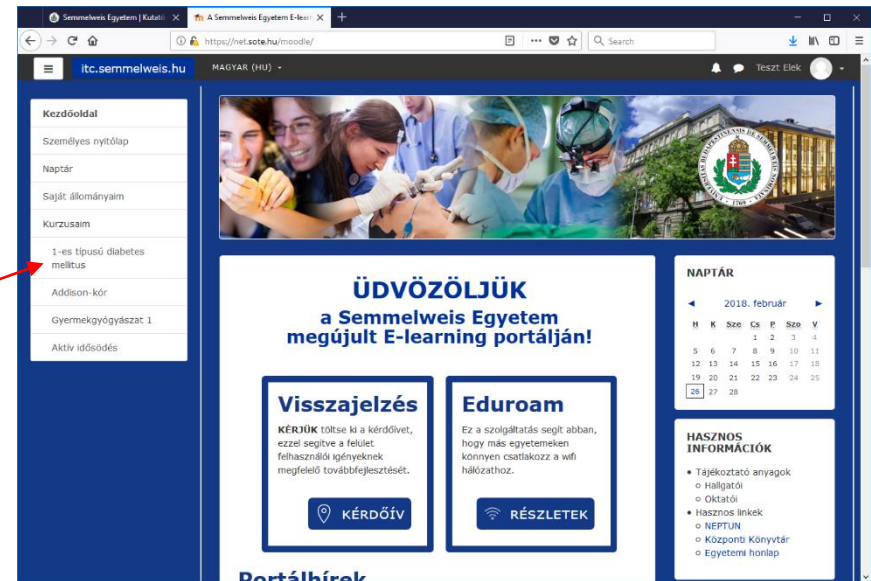

The screenshot shows the homepage of the Semmelweis University E-learning portal. The browser address bar displays 'https://net.sote.hu/moodle/?time=1519858800'. The page header includes the university logo and the text 'MAGYAR (HU)'. The main content area features a large banner with the text 'ÜDVÖZÖLJÜK a Semmelweis Egyetem megújult E-learning portálján!'. Below the banner are two main sections: 'Visszajelzés' (Feedback) with a 'KÉRDŐÍV' (Survey) button, and 'Eduroam' with a 'RÉSZLETEK' (Details) button. On the right side, there is a 'NAPTÁR' (Calendar) showing a calendar for March 2nd, and a 'HASZNOS INFORMÁCIÓK' (Useful Information) section with a list of links including 'Tájékoztató anyagok', 'Hallgatói', 'Oktatói', 'Hasznos linkek', 'NEPTUN', 'Központi Könyvtár', and 'Egyetemi honlap'. Red arrows point from the text labels on the left to these specific elements on the page.

Közvetlenül elérhető felületek/linkek

Navigációs sáv megnyitása

Kattintson bal egérgombbal
a **kis fehér ikonra** a megnyitáshoz...
(a becsukás is így oldható meg).

A **menüben** olvashatók a közvetlenül elérhető lehetőségek:

- Személyes nyitólap
- Naptár
- Saját állományok
- A felvett kurzusok

Minden felsorolt lehetőség a **felíratra kattintva** közvetlenül elérhető.

A nyitóoldal tartalma II.

A gördítő sáv segítségével érhetőek el az itt láthatók.

A felülettel kapcsolatos **problémák esetén** az itt található elérhetőségeken keresztül kérhet segítséget.

A „**Portálhírek**” feladata, hogy a felület üzemeltetői a mindenki számára fontos információkat a felhasználókhöz eljuttassa (pl. leállítás, verzióváltás...stb.).