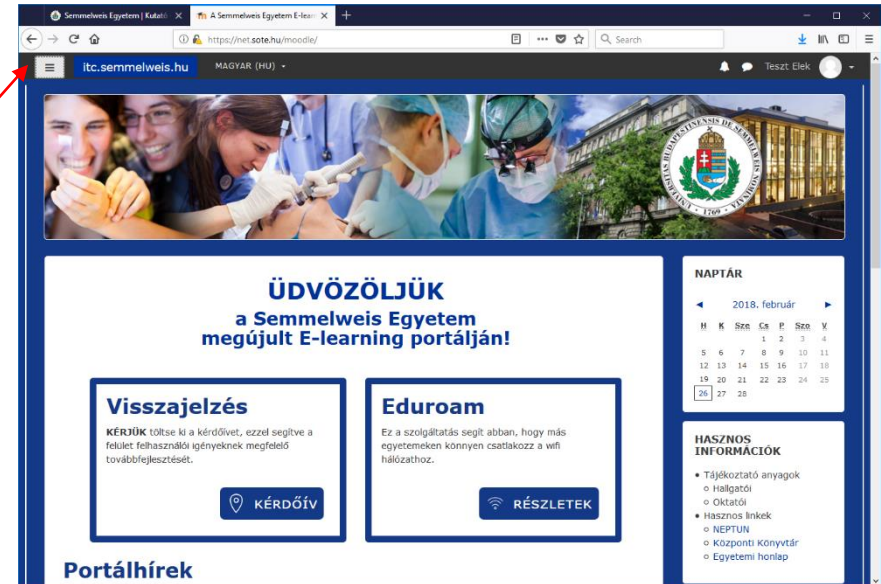

The screenshot shows the homepage of the Semmelweis University E-learning portal. The browser address bar displays 'https://net.sote.hu/moodle/?time=1519858800'. The page header includes the university logo and the text 'MAGYAR (HU)'. The main content area features a large banner with the text 'ÜDVÖZÖLJÜK a Semmelweis Egyetem megújult E-learning portálján!'. Below the banner are two main sections: 'Visszajelzés' (Feedback) with a 'KÉRDŐÍV' (Survey) button, and 'Eduroam' with a 'RÉSZLETEK' (Details) button. On the right side, there is a 'NAPTÁR' (Calendar) showing a calendar for March 2nd, and a 'HASZNOS INFORMÁCIÓK' (Useful Information) section with a list of links including 'Tájékoztató anyagok', 'Hallgatói', 'Oktatói', 'Hasznos linkek', 'NEPTUN', 'Központi Könyvtár', and 'Egyetemi honlap'. Red arrows point from the text labels on the left to these specific elements on the page.

Közvetlenül elérhető felületek/linkek

Navigációs sáv megnyitása

Kattintson bal egérgombbal
a **kis fehér ikonra** a megnyitáshoz...
(a becsukás is így oldható meg).

A **menüben** olvashatók a közvetlenül elérhető lehetőségek:

- Személyes nyitólap
- Naptár
- Saját állományok
- A felvett kurzusok

Minden felsorolt lehetőség a **felíratra kattintva** közvetlenül elérhető.

A nyitóoldal tartalma II.

A gördítő sáv segítségével érhetőek el az itt láthatók.